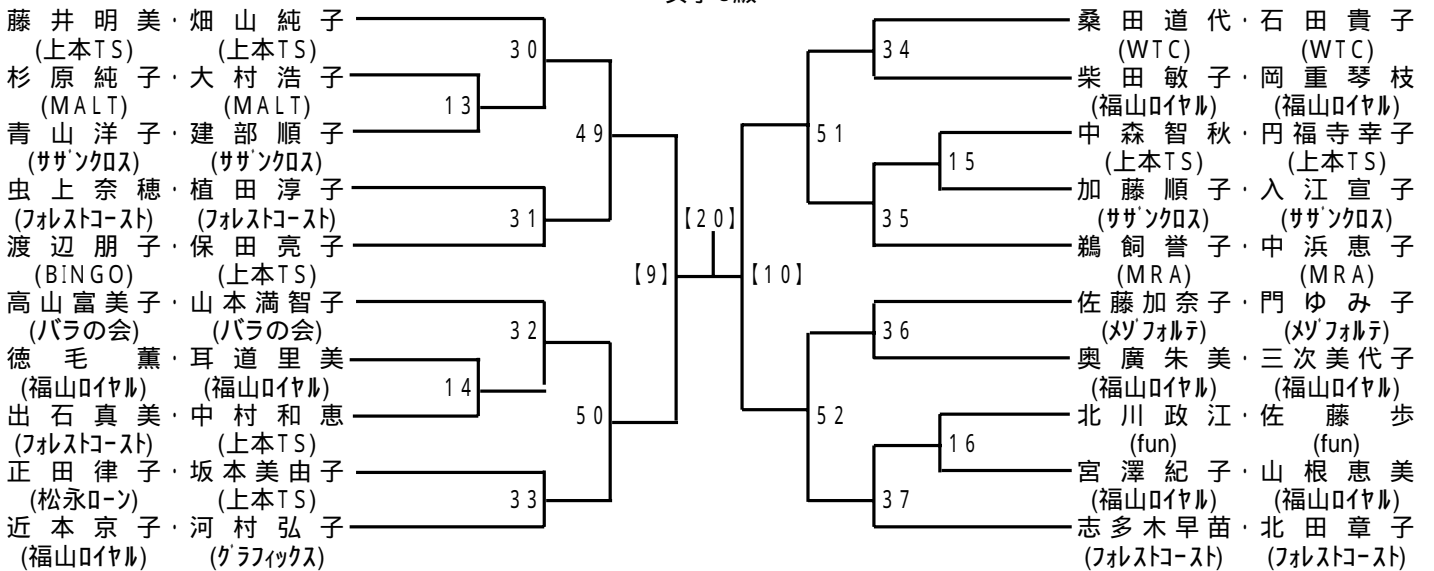

シード: 梶田・大嶋、松石・金島、土屋・金尾、原田・中川

会場・・・竹ヶ端テニスコート

第24回 福山市議長杯ダブルステニス大会
男子B級

平松 一郎・内田 靖士 (妹尾水軍) (妹尾水軍)	38	前川 泰伸・吉田 浩之 (寄島ロ-ン) (寄島ロ-ン)	30
松本 淳・藤本 英広 (北川鉄工) (北川鉄工)	22	BYE	BYE
川口 優・和田 明久 (BINGO) (BINGO)	55	永岡 弘美・山口 智昭 (上下テニス) (上下テニス)	59
成毛 宏充・三上 智也 (fun) (福山平成大)	23	高垣 公浩・高橋 和孝 (松永ロ-ン) (松永ロ-ン)	31
牧野 隼人・関 藤史尚 (近大福山) (MRA)	71	鈴木 雄介・小郷 幸生 (妹尾水軍) (妹尾水軍)	73
小笹 康宏・栗原 昭仁 (TOP) (TOP)	24	中林 茂・田辺 幸夫 (JFEスクール) (JFEスクール)	32
矢津 研一・中桐 慎治 (妹尾水軍) (妹尾水軍)	56	窪田 勇介・窪田 陽介 (弓削ロ-ン) (弓削ロ-ン)	60
小西 信明・廣森 幸徳 (GSH) (GSH)	25	戸田 好信・宮崎 仁 (サザンクロス) (サザンクロス)	33
BYE		BYE	BYE
豊田 淑哲・川瀬 純 (Double Fault) (Double Fault)	[5]	猪原 悟・廣川 和道 (ライク福山) (ライク福山)	[6]
若林 彩樹・山田 公司 (松永ロ-ン) (松永ロ-ン)	26	門田 泰治・高橋 雅美 (WTC) (WTC)	34
BYE		BYE	BYE
細井 康成・梨木 昭浩 (Tips) (Tips)	57	梅田 勝巳・近藤 剛史 (福山市職労) (福山市職労)	61
鶴 秀登・本田 孝 (弓削ロ-ン) (松永ロ-ン)	27	富永 知・林 秀雄 (福山ロイヤル) (福山ロイヤル)	35
塩出 雅紀・小川 朋 (fun) (fun)	72	武田 勝彦・中村 修 (TOP) (TOP)	74
平野 耕太郎・浅野 輝行 (笠岡ロ-ン) (GSH)	28	泉 敏・村上 秀人 (上本TS) (フレストコート)	36
桑田 幸春・橋本 竜治 (YELLOWSOX) (福山市職労)	58	桑田 伸二・赤木 俊雄 (BINGO) (BINGO)	62
和田 展宜・伏見 征浩 (三菱電機) (三菱電機)	29	旗手 望・竹森 博之 (松永ロ-ン) (松永ロ-ン)	37
BYE		BYE	BYE
細谷 拓・細谷 隆浩 (弓削ロ-ン) (上本TS)		橋本 秀行・東 正隆 (サザンクロス) (サザンクロス)	

シード: 平松・内田、橋本・東、若林・山田、猪原・廣川、前川・吉田、細谷・細谷、門田・高橋、豊田・川瀬

会場・・・福山テニスセンター

第24回 福山市議長杯ダブルステニス大会
男子C級

シード： 矢野・中末、 喜多村・大森、 坂田・野島、 小松・山本、 香川・出原、 妹尾・米田、 箱田・南場、 濱村・村上

会場・・・竹ヶ端テニスコート

第24回 福山市議長杯ダブルステニス大会
女子C級

シード： 藤井・畑山、 志多木・北田、 高山・山本、 鷓飼・中浜