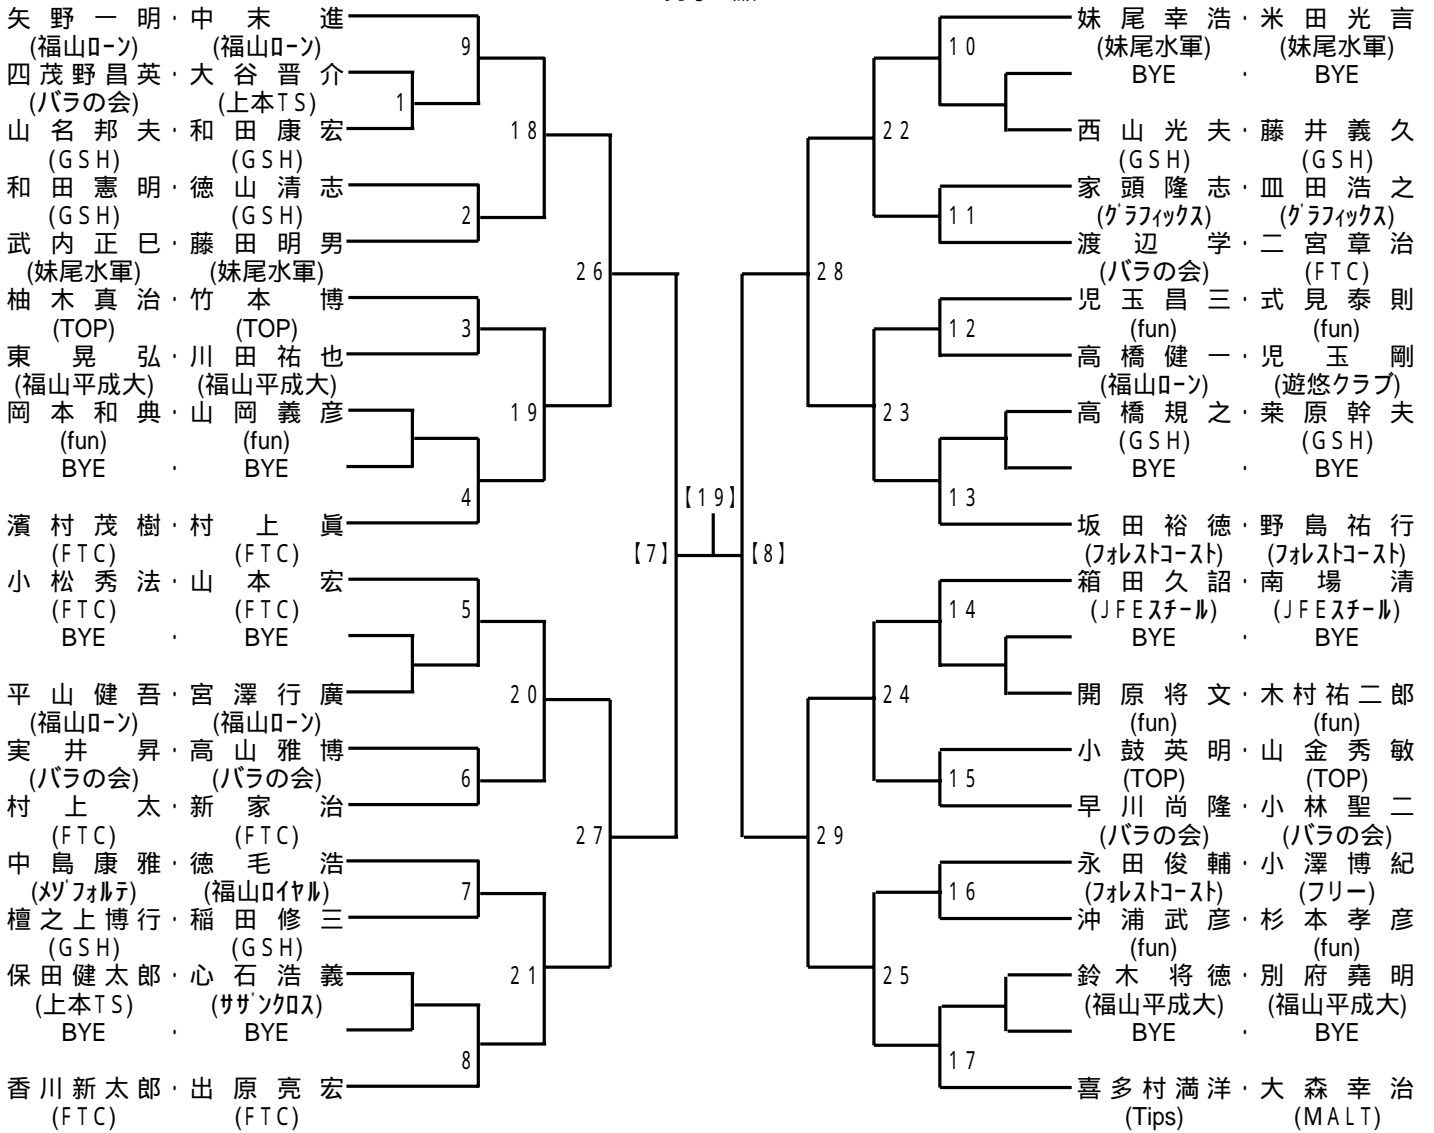

大会無届け欠場者へのペナルティーについて

無届け欠場を年間2回行った場合は、1年間福山市テニス協会主催の大会には出場出来ません。

お願い

持参した弁当、ドリンク類の空き容器は会場に捨てるが出来ません。各自必ず持ち帰ること!

第24回 福山市議長杯ダブルステニス大会
男子A級

梶田 洋輔・大嶋 幸平 (サザンクロス) (サザンクロス)	1	岡田 宜之・中川 祐介 (JFEスクール) (JFEスクール)	5
小寺 邦彦・加藤 充 (Tips) (笠岡ロ-ン)	9	洲崎 靖・寺下 治記 (サザンクロス) (サザンクロス)	11
鮫島 冬樹・坂本 純生 (上本TS) (上本TS)	2	山井 陽太郎・江村 雄樹 (松永ロ-ン) (松永ロ-ン)	6
佐々木 剛・石井 達雄 (Double Fault) (Double Fault)	13	土屋 光正・金尾 敏弘 (サザンクロス) (サザンクロス)	14
原田 好美・中川 恒雄 (JFEスクール) (JFEスクール)	3	田頭 真二・増田 泰志 (YELLOWSOX) (YELLOWSOX)	7
久保川 勝幸・井上 毅彦 (福山ロイヤル) (福山ロイヤル)	10	西 卓人・今脇 将喜 (福山平成大) (福山平成大)	12
毛利 康人・藤川 延昭 (fun) (fun)	4	鈴木 聡・平田 克成 (TDF) (TDF)	8
前原 資邦・佐藤 正章 (サザンクロス) (バラの会)		松石 和典・金島 和司 (MRA) (福山ロイヤル)	

シード: 梶田・大嶋、松石・金島、土屋・金尾、原田・中川

会場・・・竹ヶ端テニスコート

第24回 福山市議長杯ダブルステニス大会
男子B級

平松 一郎・内田 靖士 (妹尾水軍) (妹尾水軍)	38	前川 泰伸・吉田 浩之 (寄島ロ-ン) (寄島ロ-ン)	30
松本 淳・藤本 英広 (北川鉄工) (北川鉄工)	22	BYE	BYE
川口 優・和田 明久 (BINGO) (BINGO)	55	永岡 弘美・山口 智昭 (上下テニス) (上下テニス)	59
成毛 宏充・三上 智也 (fun) (福山平成大)	23	高垣 公浩・高橋 和孝 (松永ロ-ン) (松永ロ-ン)	31
牧野 隼人・関 藤史尚 (近大福山) (MRA)	71	鈴木 雄介・小郷 幸生 (妹尾水軍) (妹尾水軍)	73
小笹 康宏・栗原 昭仁 (TOP) (TOP)	24	中林 茂・田辺 幸夫 (JFEスクール) (JFEスクール)	32
矢津 研一・中桐 慎治 (妹尾水軍) (妹尾水軍)	56	窪田 勇介・窪田 陽介 (弓削ロ-ン) (弓削ロ-ン)	60
小西 信明・廣森 幸徳 (GSH) (GSH)	25	戸田 好信・宮崎 仁 (サザンクロス) (サザンクロス)	33
BYE		BYE	BYE
豊田 淑哲・川瀬 純 (Double Fault) (Double Fault)	[5]	猪原 悟・廣川 和道 (ライク福山) (ライク福山)	[6]
若林 彩樹・山田 公司 (松永ロ-ン) (松永ロ-ン)	26	門田 泰治・高橋 雅美 (WTC) (WTC)	34
BYE		BYE	BYE
細井 康成・梨木 昭浩 (Tips) (Tips)	57	梅田 勝巳・近藤 剛史 (福山市職労) (福山市職労)	61
鶴 秀登・本田 孝 (弓削ロ-ン) (松永ロ-ン)	27	富永 知・林 秀雄 (福山ロイヤル) (福山ロイヤル)	35
塩出 雅紀・小川 朋 (fun) (fun)	72	武田 勝彦・中村 修 (TOP) (TOP)	74
平野 耕太郎・浅野 輝行 (笠岡ロ-ン) (GSH)	28	泉 敏・村上 秀人 (上本TS) (フレストコート)	36
桑田 幸春・橋本 竜治 (YELLOWSOX) (福山市職労)	58	桑田 伸二・赤木 俊雄 (BINGO) (BINGO)	62
和田 展宜・伏見 征浩 (三菱電機) (三菱電機)	29	旗手 望・竹森 博之 (松永ロ-ン) (松永ロ-ン)	37
BYE		BYE	BYE
細谷 拓・細谷 隆浩 (弓削ロ-ン) (上本TS)		橋本 秀行・東 正隆 (サザンクロス) (サザンクロス)	

シード: 平松・内田、橋本・東、若林・山田、猪原・廣川、前川・吉田、細谷・細谷、門田・高橋、豊田・川瀬

会場・・・福山テニスセンター

第24回 福山市議長杯ダブルステニス大会
男子C級

シード： 矢野・中末、 喜多村・大森、 坂田・野島、 小松・山本、 香川・出原、 妹尾・米田、 箱田・南場、 濱村・村上

会場・・・竹ヶ端テニスコート

第24回 福山市議長杯ダブルステニス大会
女子C級

シード： 藤井・畑山、 志多木・北田、 高山・山本、 鷓飼・中浜