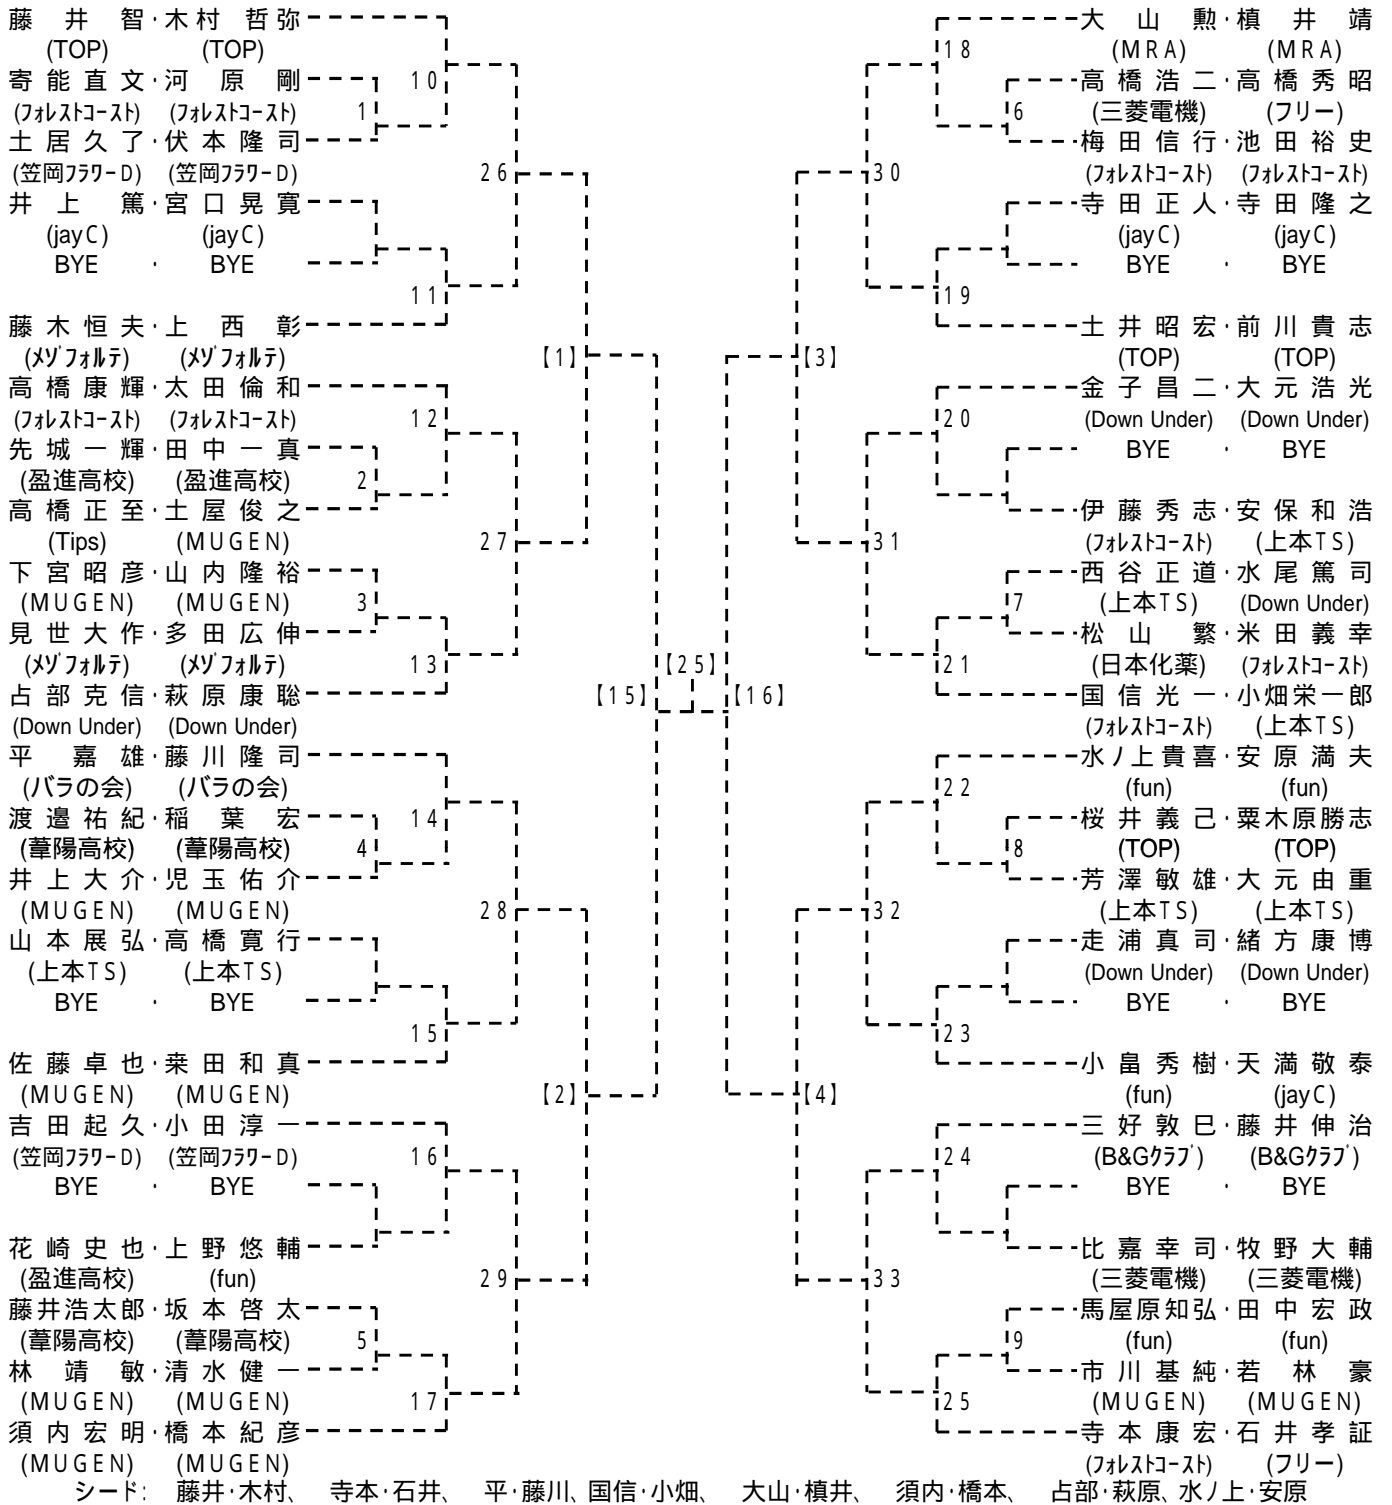

シード: 畑山・藤井、中森・円福寺、桑田・石田、佐藤・門

会場: 竹ヶ端テニスコート

第24回 福山市長杯ダブルステニス大会
男子D級

会場: 日本化薬テニスコート

第24回 福山市長杯ダブルステニス大会
女子A級

シード: 河野・池見、岡田・立野

会場: 竹ヶ端テニスコート

第24回 福山市長杯ダブルステニス大会
女子B級