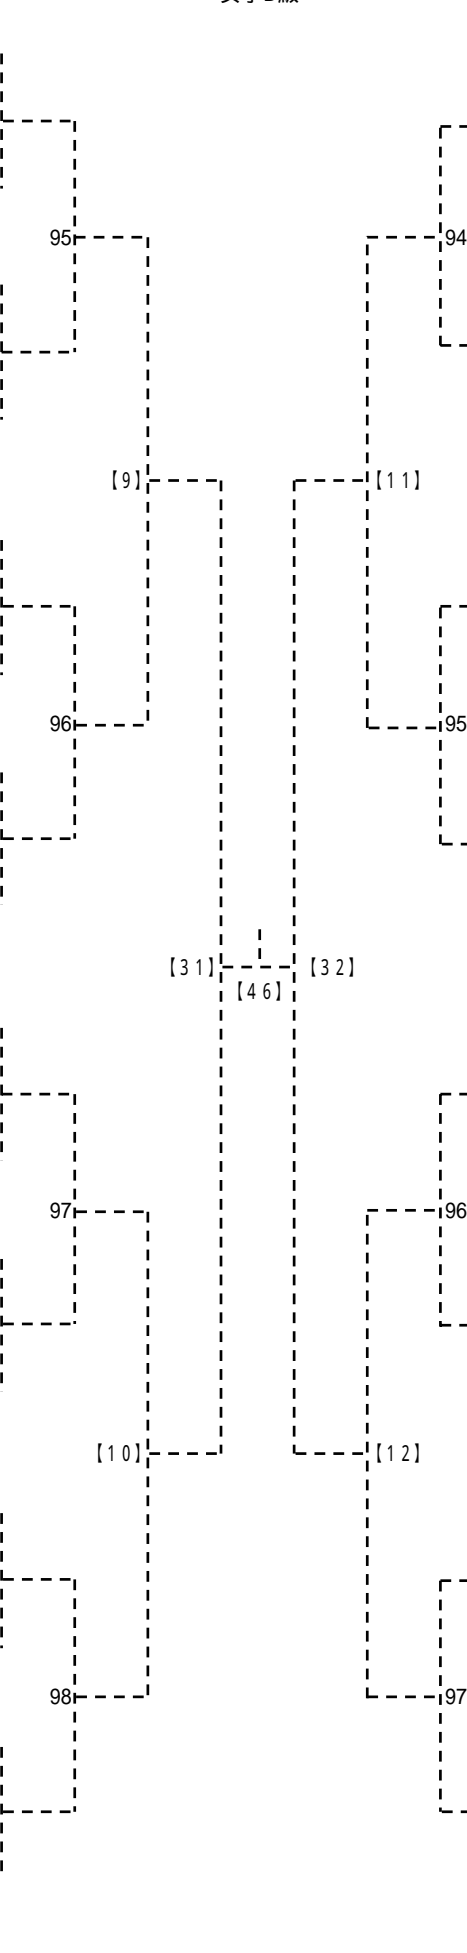

第24回福山市議会議長杯シングルステニス大会（仮ドロー）

- 〔主催〕 福山市テニス協会
 〔後援〕 福山市教育委員会 財団法人福山市体育協会
 〔期日〕 平成20年3月23日(日)・30日(日)午前9時より(予備日4月6日(日))
 〔大会会長〕 山岡重厚
 〔ディレクター〕 後藤哲也
 〔レフリー〕 橋本秀行
 〔ア・レフリー〕 尾園仁・高橋昌之・橋本富夫・渡辺訓勝・栗木原勝志・桑田幸春
 〔大会会場〕

1日目 当日朝の試合開始前、コート使用はできません。

大会会場	種目	日程	会場責任者	運営スタッフ
びんご運動公園 TEL 090-7590-0282	男子A級 男子C級 女子D級 (右ブロック)	ベスト4まで ベスト8まで ベスト8まで	高橋昌之 (fun)	松石和典 (MRA) 川田祐也 (平成大学) 児玉剛 (遊悠クラブ) 栗原幹夫 (府中ロソ) 中山公彦 (新市ローン) 喜多村裕子(Double Fault)
竹ヶ端コート TEL 090-7590-0281	男子B級 女子B級 女子D級 (左ブロック)	ベスト8まで ベスト4まで ベスト8まで	橋本富夫 (ライク福山)	渡辺訓勝 (シャープ福山) 桑田幸春 (YELLOW SOX) 細谷拓 (弓削ローン) 大村典子 (上本TS)
福山テニスセンター TEL 090-7590-0283	男子D級 (Aブロック) (Bブロック左)	ベスト8まで	尾園仁 (フクニミ JTS)	西山正信 (B&Gクラブ) 河村大輔 (北川鉄工) 石川英幸 (フォルストコート)
日本化薬コート TEL 090-7590-0281	女子A級 男子D級 (Bブロック右)	ベスト4まで ベスト8まで	栗木原勝志 (TOP)	川崎公嗣 (TDF) 服部由希 (エフピコ)
福山ロイヤル TEL 084-948-2328	女子C級	ベスト8まで	山本晴美 (福山ロイヤル)	鳥越圭子 (福山市職労) 石田貴子 (ウィークエンド)

会場・・・びんご運動公園

シード： 佐藤、 岡本、 喜多村・若松、 四茂野・岡本・渡辺・山金・和田・宮地

会場...福山テニスセンター

第24回 福山市議長杯シングルステニス大会
男子D級 (Aブロック)

会場...福山テニスセンター

会場...福山テニスセンター

第24回 福山市議長杯シングルステニス大会
男子D級 (Bブロック)

会場...日本化薬コート

シード: 徳田、寺本、小畑・土田、益崎(克)・広本・益崎(智)、前川・藤井・安保、見世・白髪・横田・桃谷・小田・寺地

第24回 福山市議長杯シングルステニス大会
女子A級

第24回 福山市議長杯シングルステニス大会
女子B級

第24回 福山市議長杯シングルステニス大会
女子C級

会場・・・竹ヶ端テニスコート

第24回 福山市議長杯シングルステニス大会
女子D級

会場・・・びんご運動公園

後藤 亜矢 子 (フォレストコート) 33
 那須 弘美 (フォレストコート) 1
 青木 まゆみ (バラの会) 75
 立木 陽子 (福山市職労) 34
 熊原 那奈江 (MRA) 95
 和知 和美 (上本TS) 35
 熊田 美奈子 (フォレストコート) 76
 佐藤 歩 (fun) 36
 竹本 幸恵 (上本TS) [9]
 片島 尚 (Double Fault) 37
 雁林 望 (近大福山) 77
 道路 浩美 (ライク福山) 38
 前田 値加子 (上本TS) 96
 江田 志野 (フォレストコート) 39
 山岡 由季 (誠之館高校) 78
 小坂 登志美 (TDF) 40
 平山 裕子 (メゾフォルテ) [31]
 藤井 明美 (フォレストコート) 41
 大内 由美子 (Tips) 2
 今川 初美 (上本TS) 79
 小笠原 美加奈 (fun) 42
 海老原 育子 (TOP) 97
 友重 優子 (fun) 43
 那須 智奈美 (近大福山) 80
 寺岡 沙紀 (誠之館高校) 44
 山田 清香 (葦陽高校) [10]
 佐藤 真由美 (誠之館高校) 45
 崎谷 政子 (上本TS) 81
 田中 麻衣 (メゾフォルテ) 46
 山口 百合子 (YELLOWSOX) 98
 横山 ゆかり (フォレストコート) 47
 児玉 明子 (TOP) 82
 江種 笑三 (メゾフォルテ) 3
 三谷 基恵 (葦陽高校) 48
 赤木 雅子 (Tips)