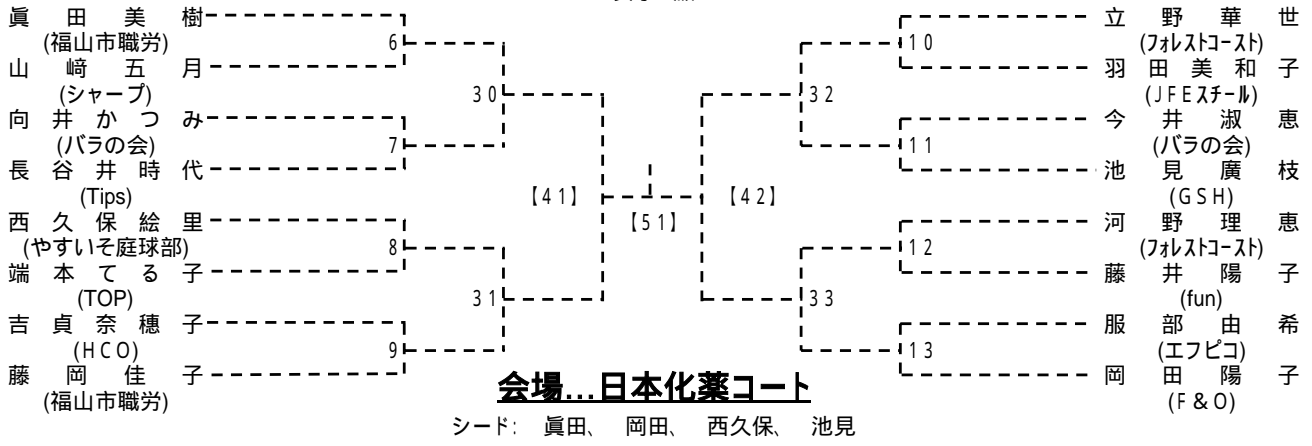

第24回 福山市議長杯シングルステニス大会
女子A級