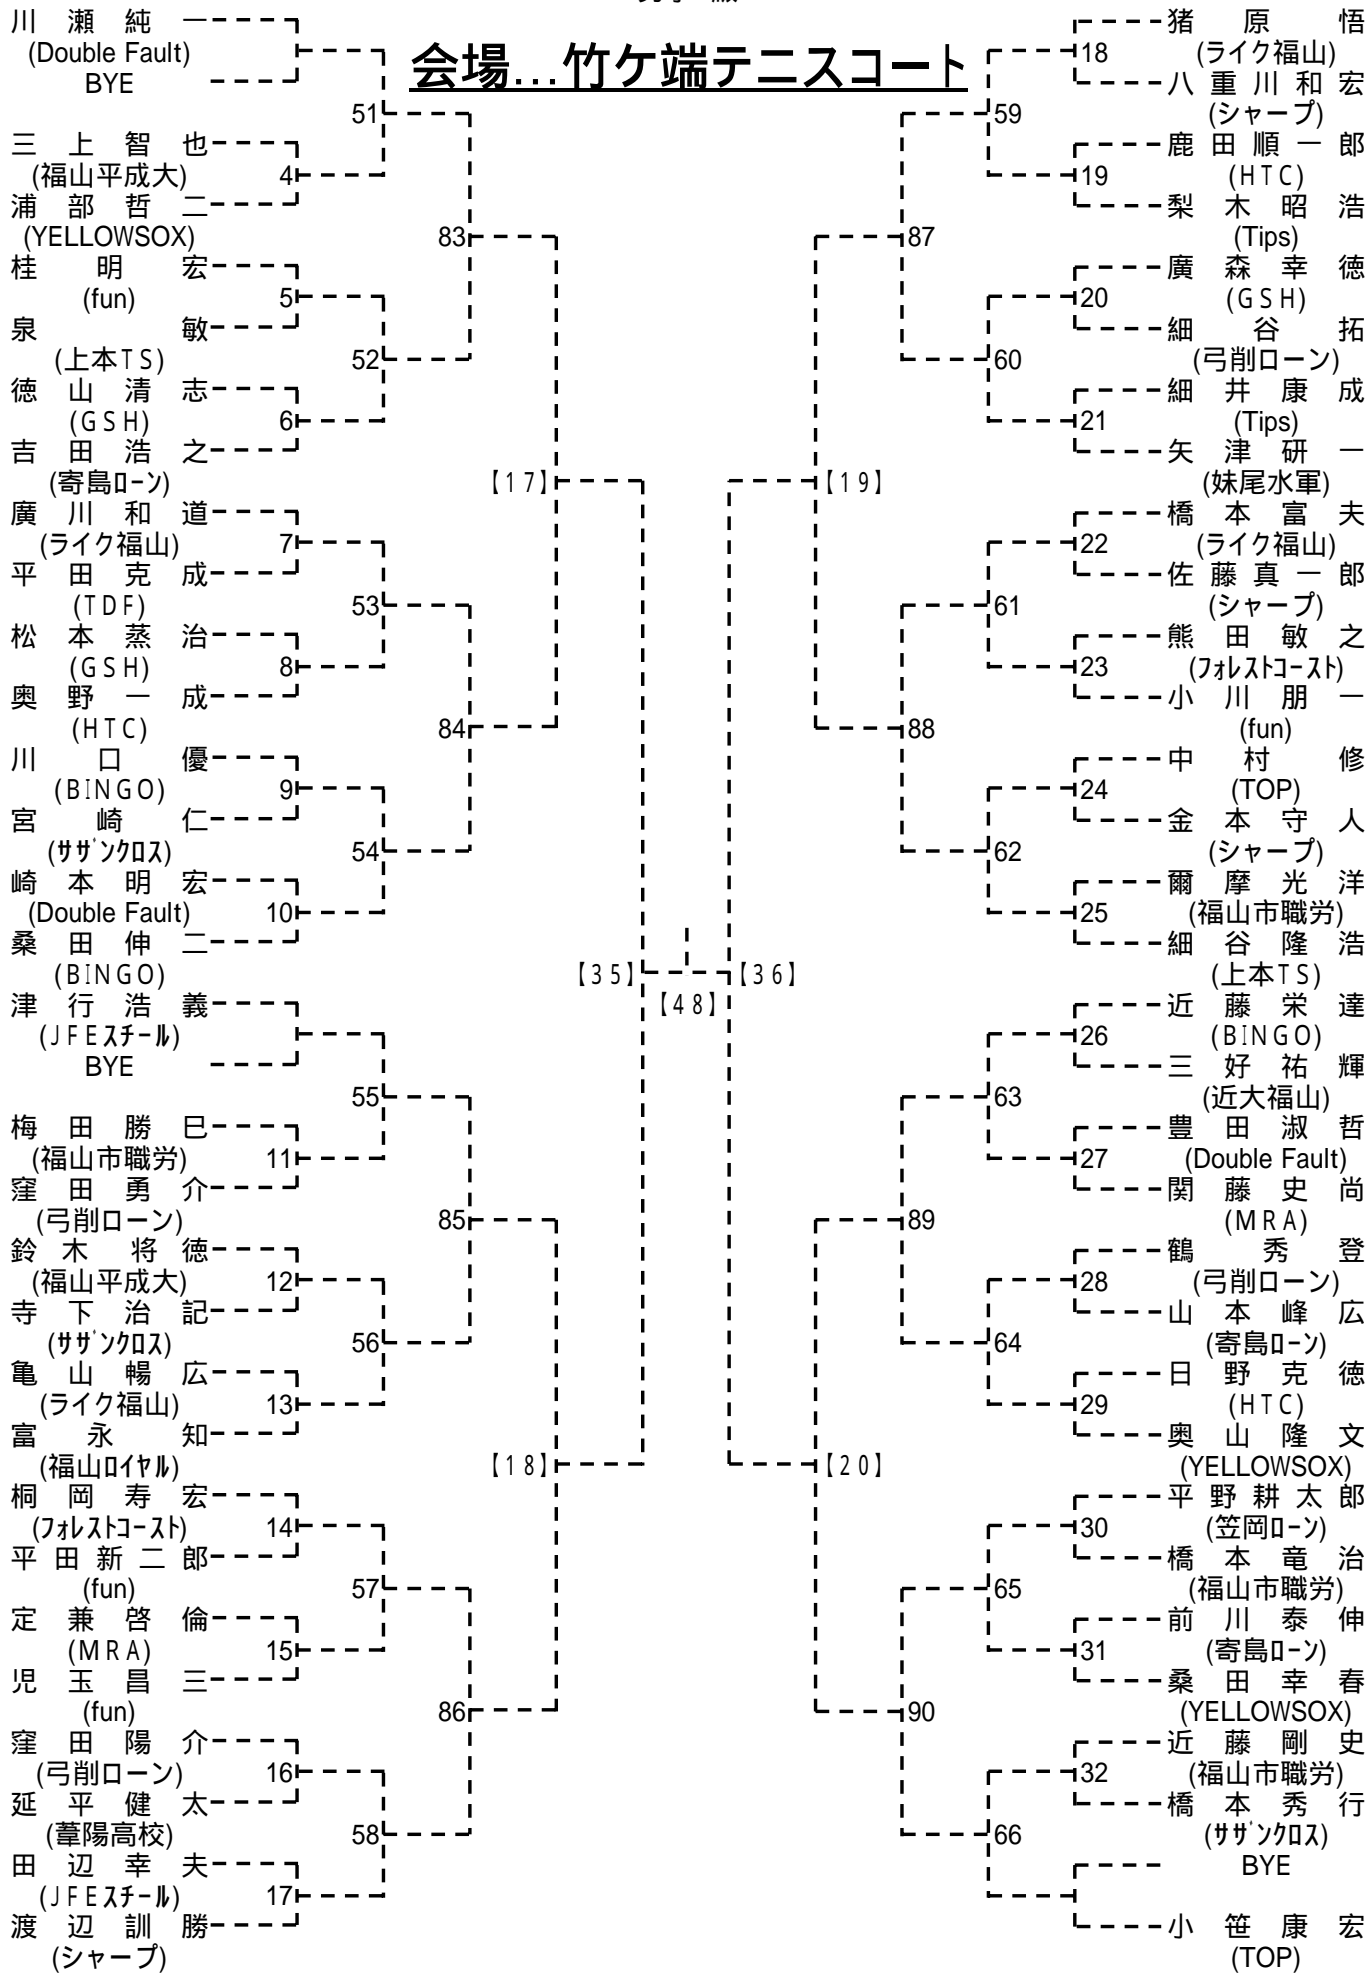

これに違反する行為が認められた場合2007年より、関与した授受両者ともに協会登録を除籍する重い処分が行われますので充分ご注意下さい。

第24回 福山市議長杯シングルステニス大会
男子A級

会場...びんご運動公園

シード: 青山、松石、松尾、藤岡、 ~ 高橋・岡田・土屋・勝井、 ~ :河村・棗田・大嶋・中川・濱田・藤川・織方・佐々木

第24回 福山市議長杯シングルステニス大会
男子B級

第24回 福山市議長杯シングルステニス大会
男子C級