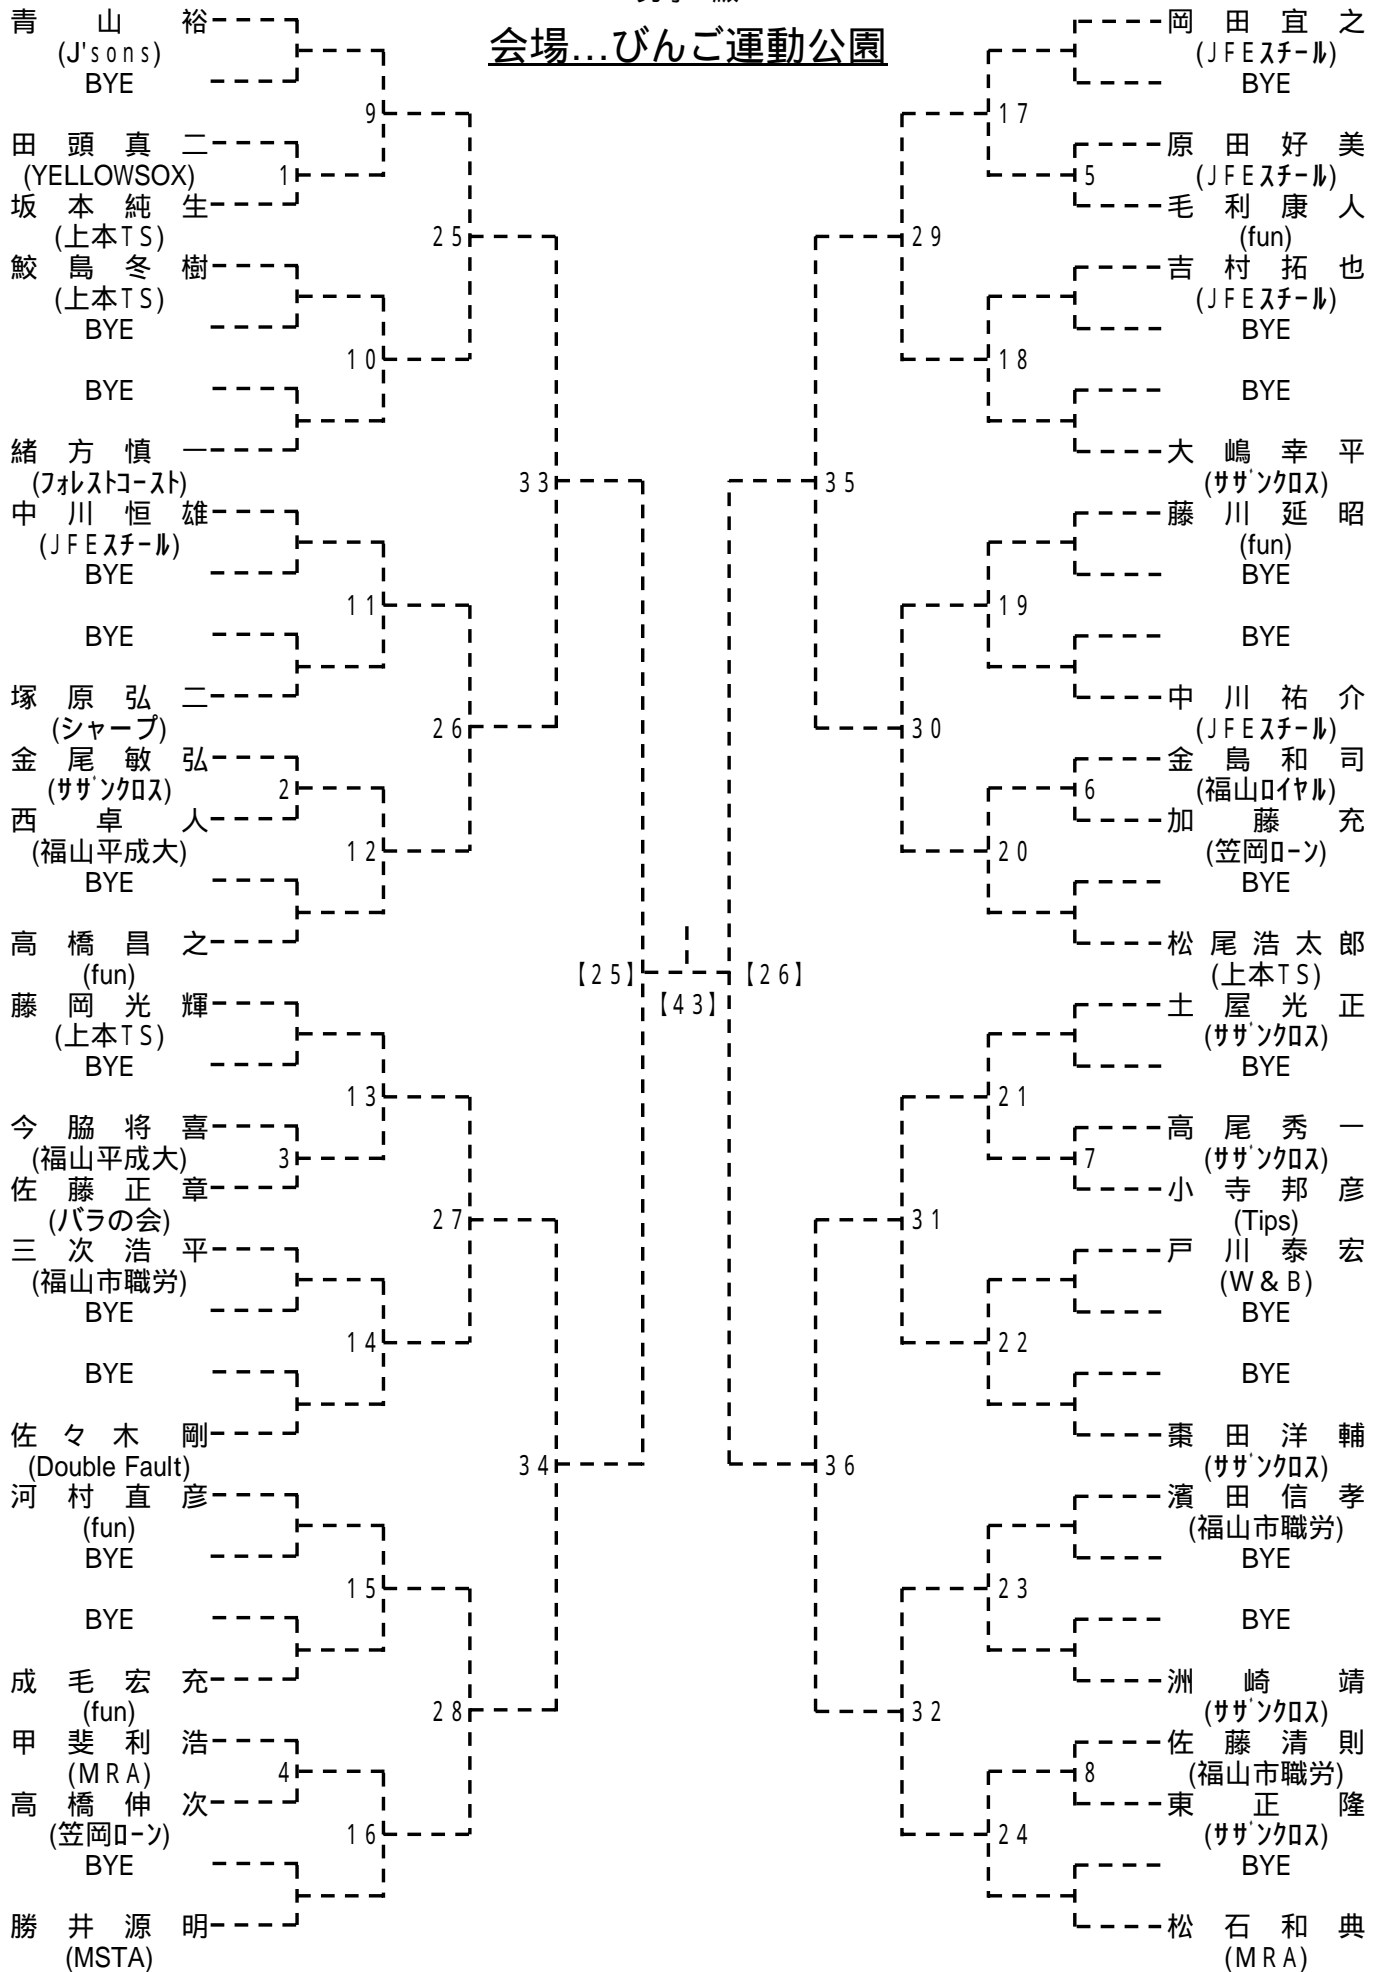

第24回 福山市議長杯シングルステニス大会
男子A級

会場...びんご運動公園

シード: 青山、松石、松尾、藤岡、 ~ 高橋・岡田・土屋・勝井、 ~ :河村・棗田・大嶋・中川・濱田・藤川・織方・佐々木