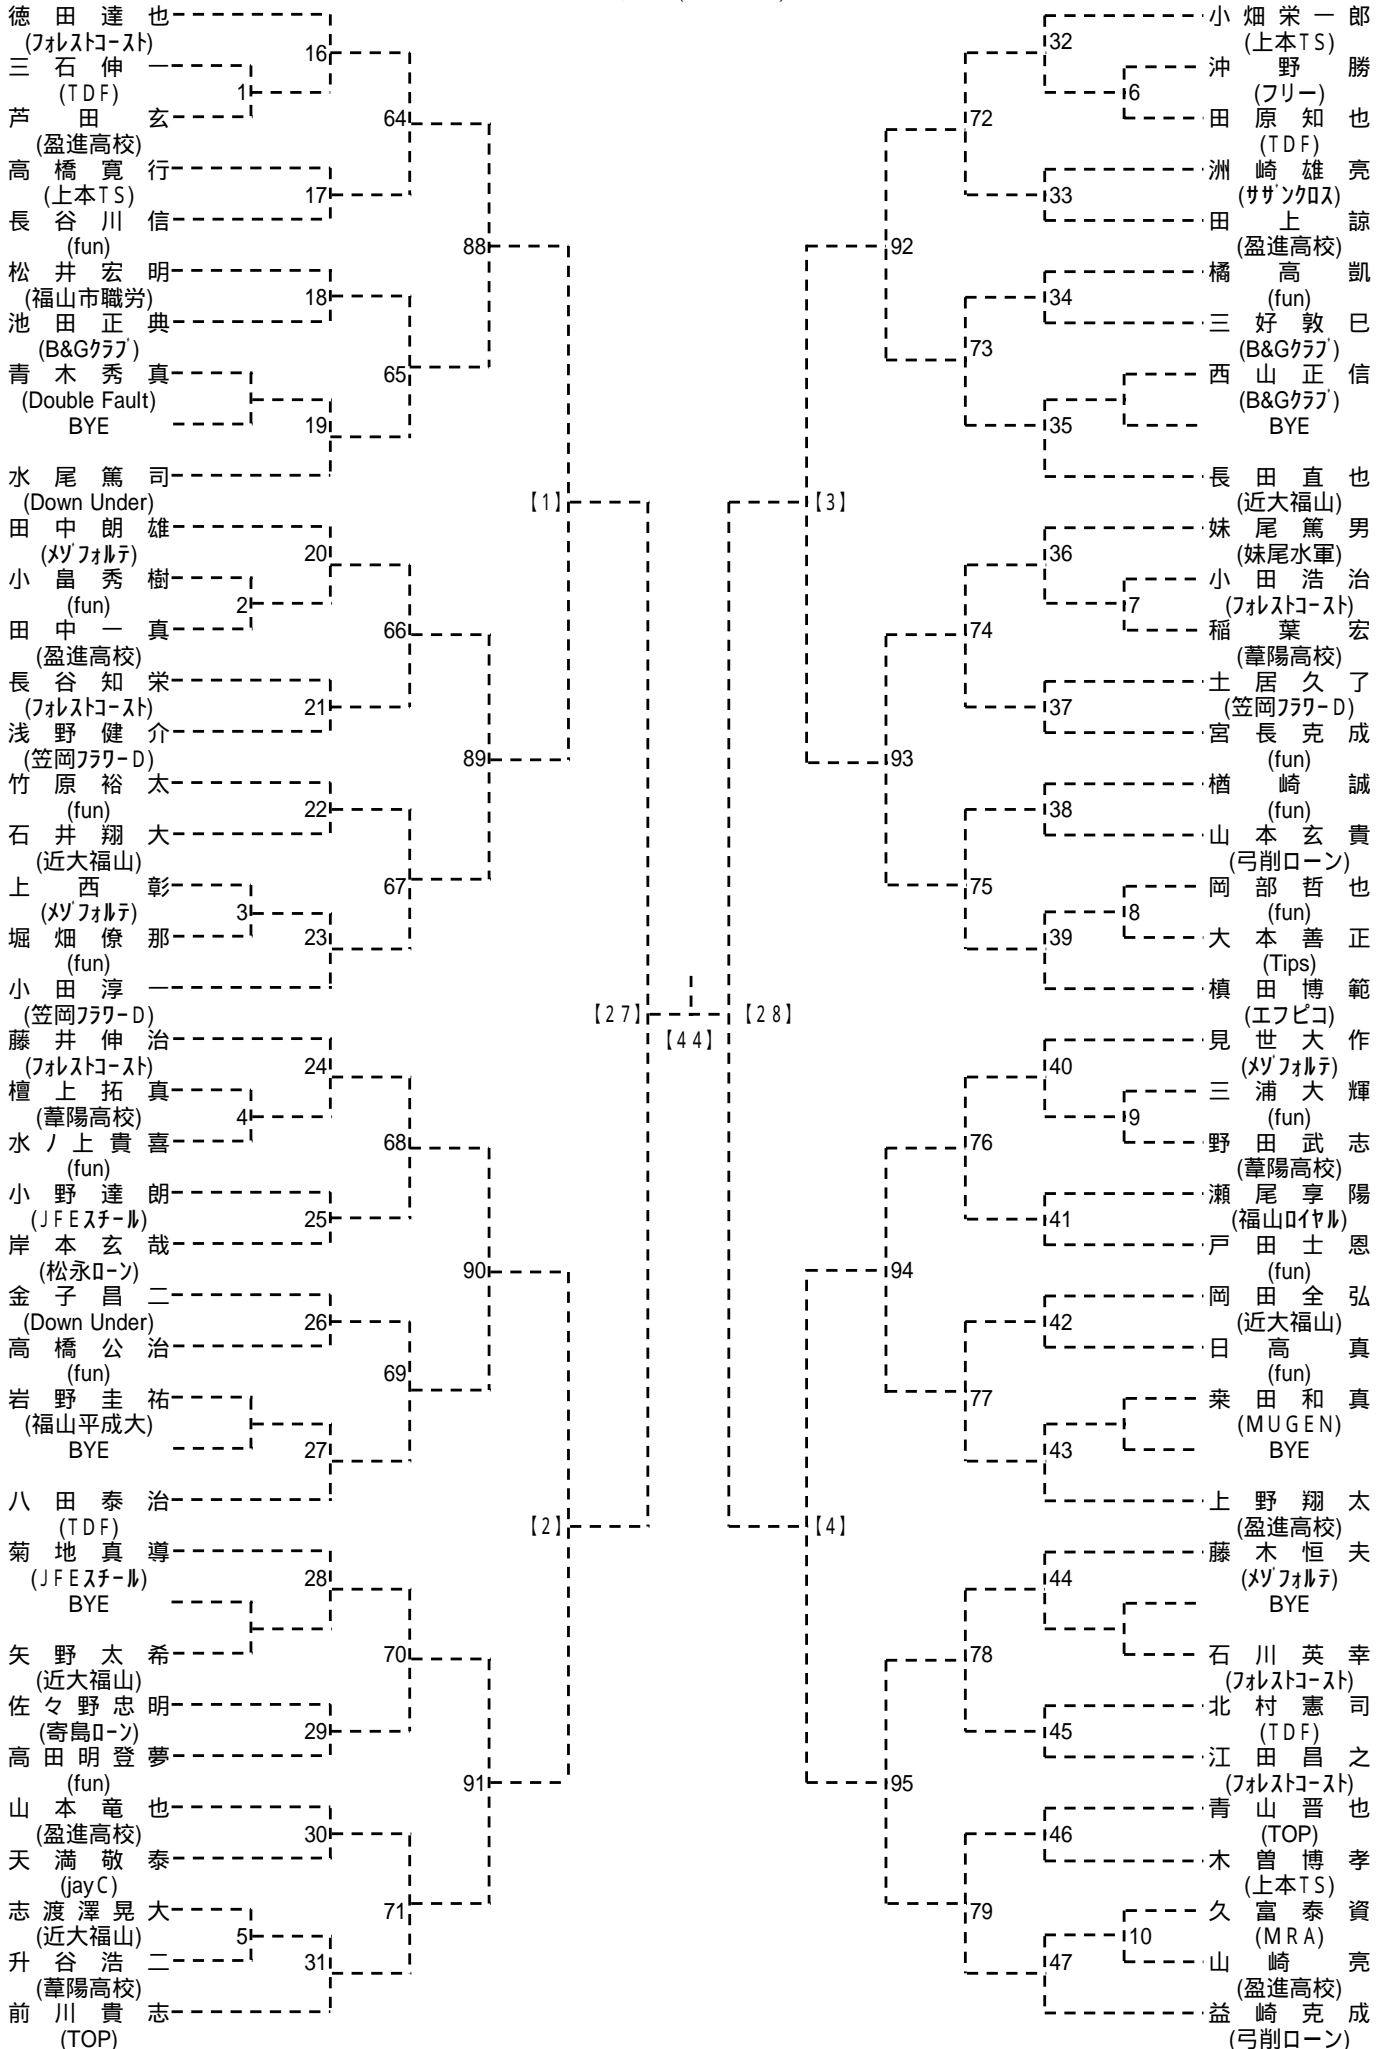

会場・・・びんご運動公園

シード： 佐藤、 岡本、 喜多村・若松、 四茂野・岡本・渡辺・山金・和田・宮地

会場...福山テニスセンター

第24回 福山市議長杯シングルステニス大会
男子D級 (Aブロック)

会場...福山テニスセンター

会場...福山テニスセンター

第24回 福山市議長杯シングルステニス大会
男子D級 (Bブロック)

会場...日本化薬コート