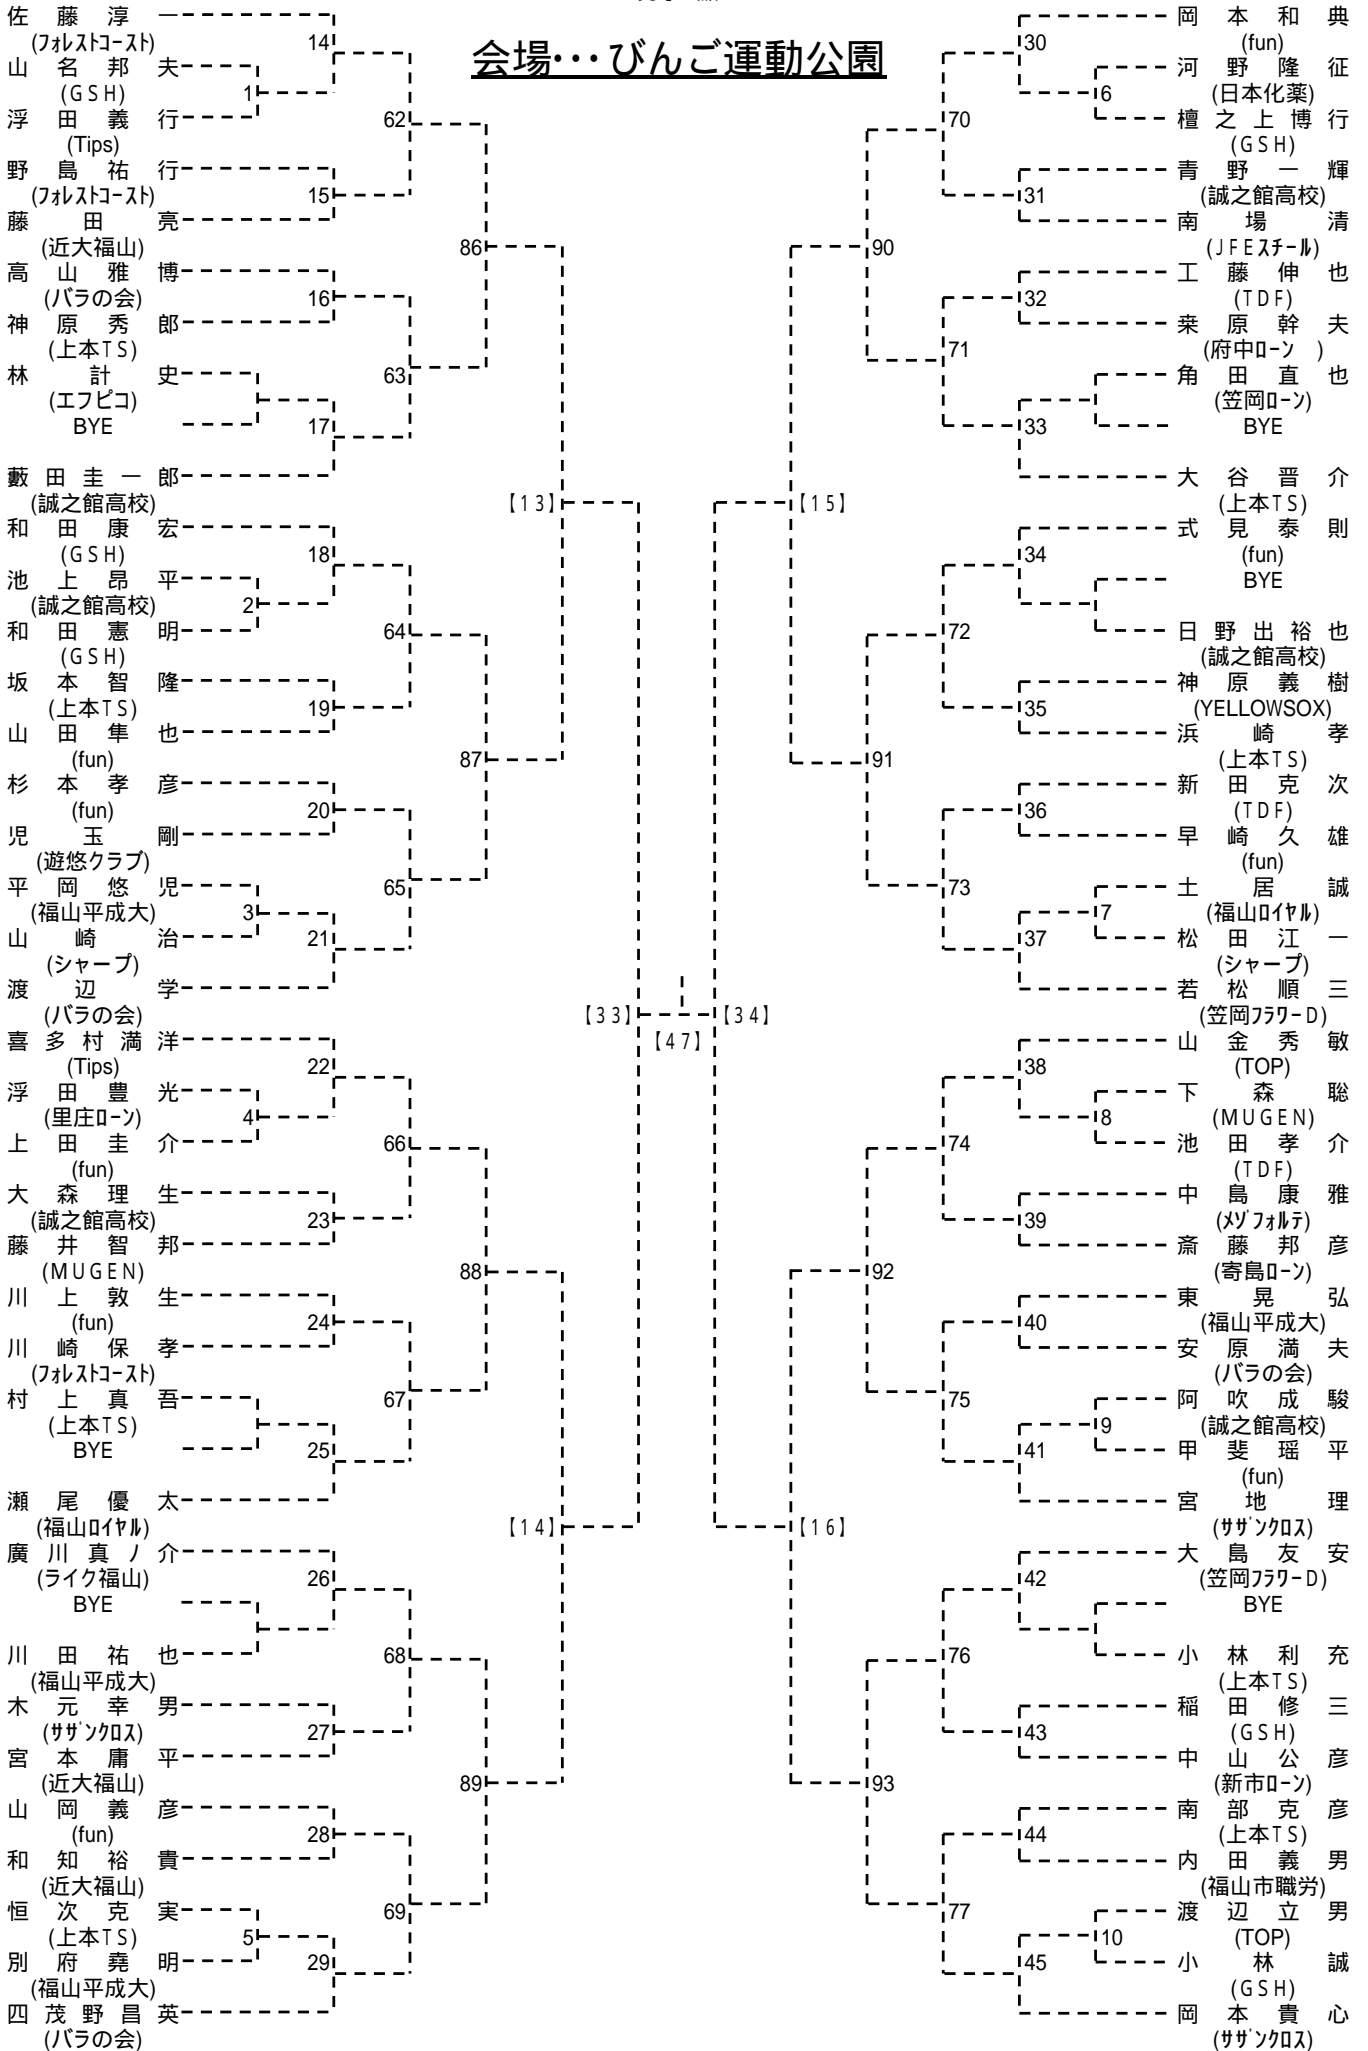

第24回 福山市議長杯シングルステニス大会
男子C級

会場・・・びんご運動公園

シード： 佐藤、 岡本、 喜多村・若松、 四茂野・岡本・渡辺・山金・和田・宮地