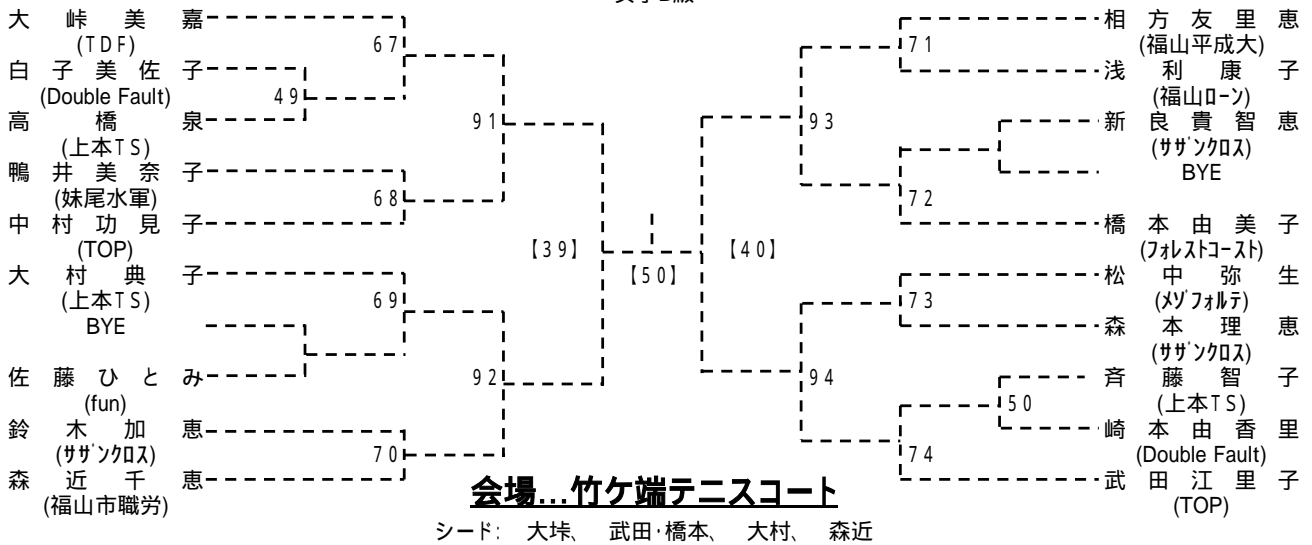

会場・・・びんご運動公園

シード： 佐藤、 岡本、 喜多村・若松、 四茂野・岡本・渡辺・山金・和田・宮地

会場...福山テニスセンター

第24回 福山市議長杯シングルステニス大会
男子D級 (Aブロック)

会場...福山テニスセンター

会場...福山テニスセンター

第24回 福山市議長杯シングルステニス大会
男子D級 (Bブロック)

会場...日本化薬コート

シード: 徳田、寺本、小畑・土田、益崎(克)・広本・益崎(智)、前川・藤井・安保、見世・白髪・横田・桃谷・小田・寺地

第24回 福山市議長杯シングルステニス大会
女子A級

第24回 福山市議長杯シングルステニス大会
女子B級

第24回 福山市議長杯シングルステニス大会
女子C級

会場・・・竹ヶ端テニスコート

第24回 福山市議長杯シングルステニス大会
女子D級

会場・・・びんご運動公園

後藤 亜矢 子 (フォレストコート) 33
 那須 弘美 (フォレストコート) 1
 青木 まゆみ (バラの会) 75
 立木 陽子 (福山市職労) 34
 熊原 那奈江 (MRA) 95
 和知 和美 (上本TS) 35
 熊田 美奈子 (フォレストコート) 76
 佐藤 歩 (fun) 36
 竹本 幸恵 (上本TS) [9]
 片島 尚 (Double Fault) 37
 雁林 望 (近大福山) 77
 道路 浩美 (ライク福山) 38
 前田 値加子 (上本TS) 96
 江田 志野 (フォレストコート) 39
 山岡 由季 (誠之館高校) 78
 小坂 登志美 (TDF) 40
 平山 裕子 (メゾフォルテ) [31]
 藤井 明美 (フォレストコート) 41
 大内 由美子 (Tips) 2
 今川 初美 (上本TS) 79
 小笠原 美加奈 (fun) 42
 海老原 育子 (TOP) 97
 友重 優子 (fun) 43
 那須 智奈美 (近大福山) 80
 寺岡 沙紀 (誠之館高校) 44
 山田 清香 (葦陽高校) [10]
 佐藤 真由美 (誠之館高校) 45
 崎谷 政子 (上本TS) 81
 田中 麻衣 (メゾフォルテ) 46
 山口 百合子 (YELLOWSOX) 98
 横山 ゆかり (フォレストコート) 47
 児玉 明子 (TOP) 82
 江種 笑三 (メゾフォルテ) 3
 三谷 基恵 (葦陽高校) 48
 赤木 雅子 (Tips)