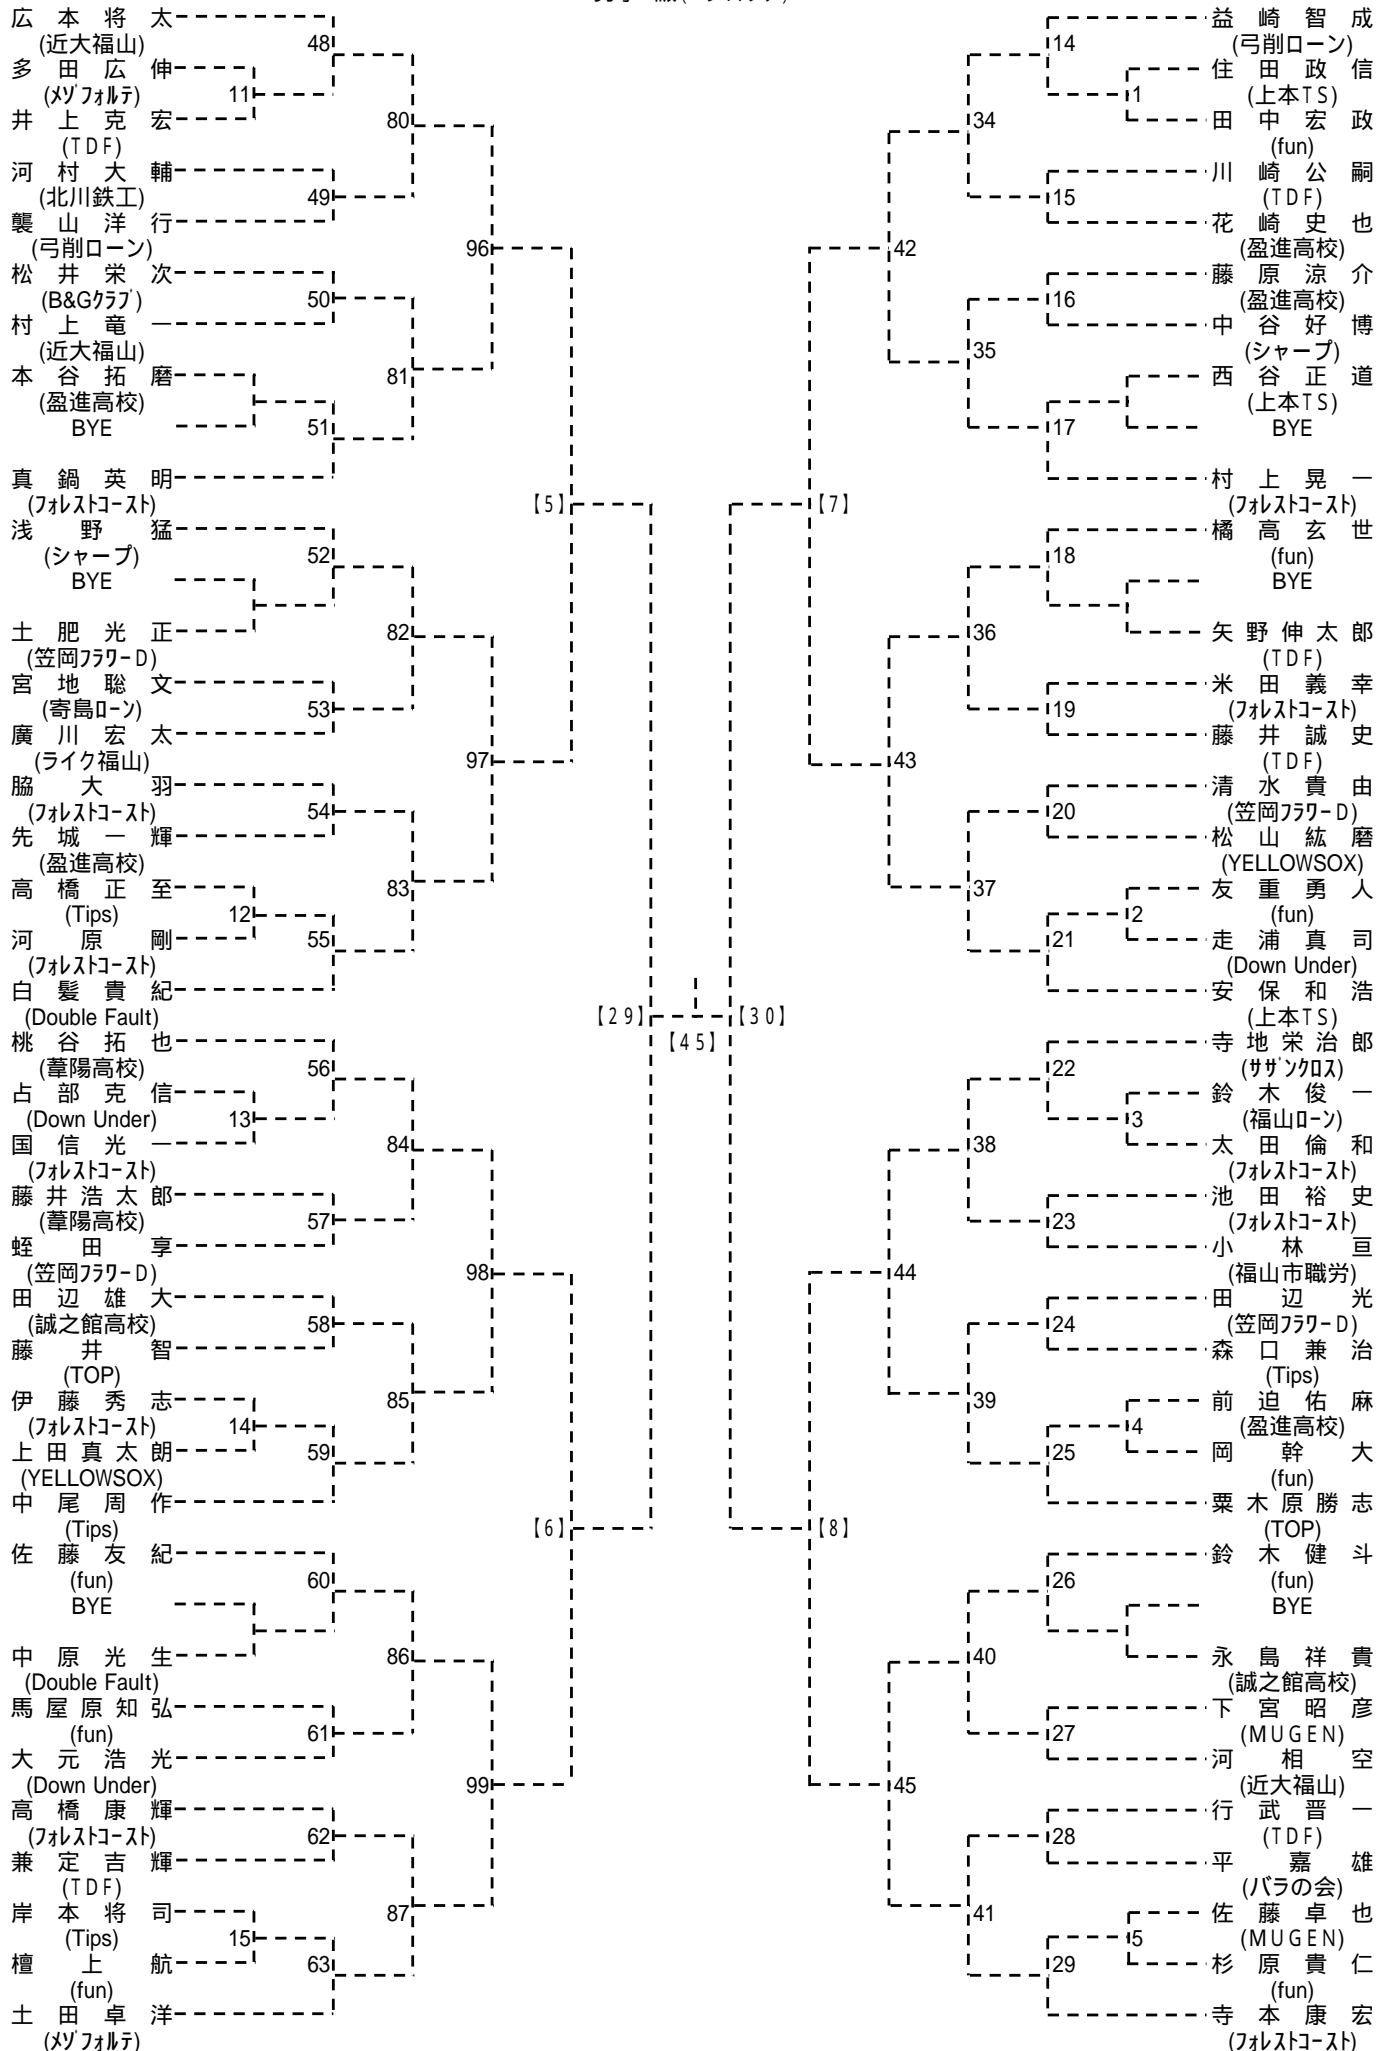

会場・・・びんご運動公園

シード： 佐藤、 岡本、 喜多村・若松、 四茂野・岡本・渡辺・山金・和田・宮地

会場...福山テニスセンター

第24回 福山市議長杯シングルステニス大会
男子D級 (Aブロック)

会場...福山テニスセンター

会場...福山テニスセンター

第24回 福山市議長杯シングルステニス大会
男子D級 (Bブロック)

会場...日本化薬コート