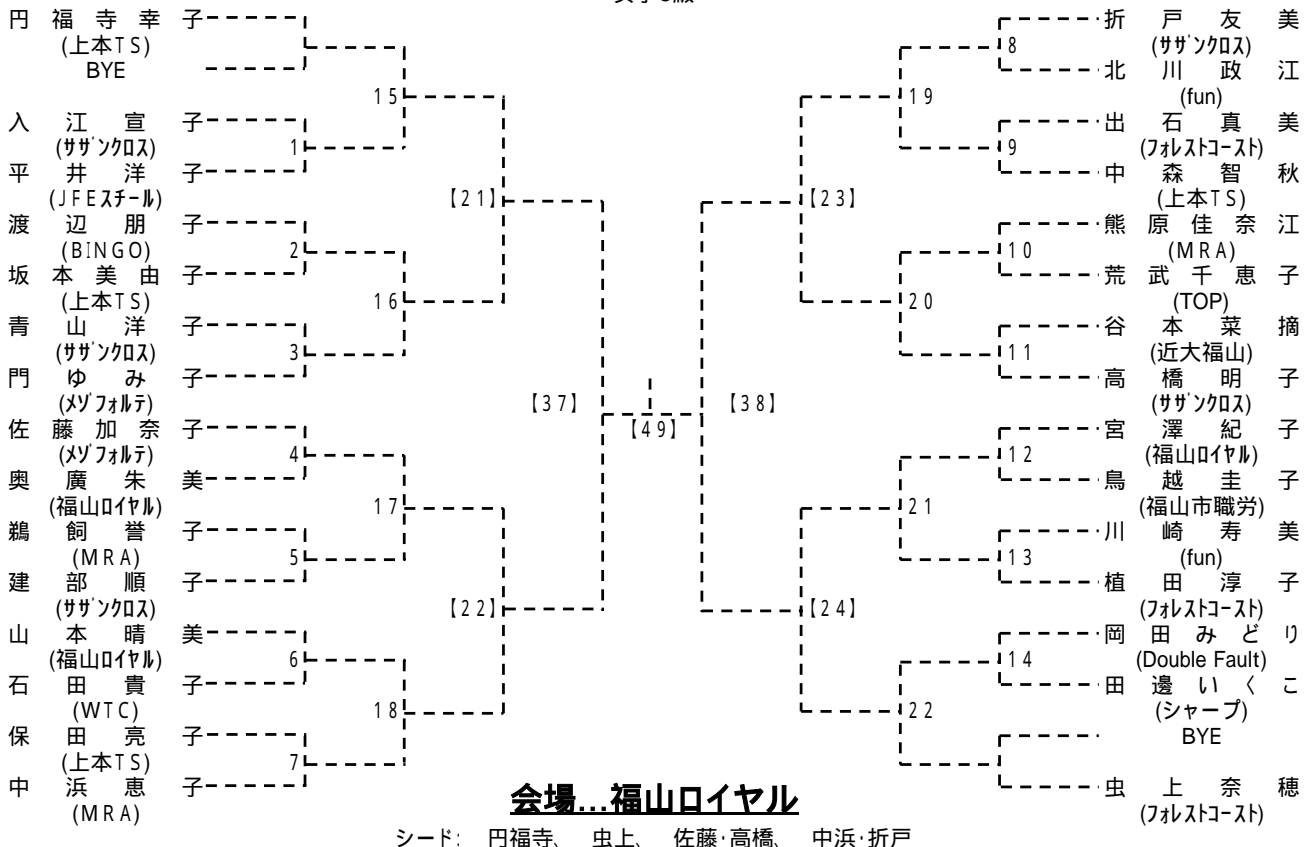

会場・・・びんご運動公園

シード： 佐藤、 岡本、 喜多村・若松、 四茂野・岡本・渡辺・山金・和田・宮地

会場...福山テニスセンター

第24回 福山市議長杯シングルステニス大会
男子D級 (Aブロック)

会場...福山テニスセンター

会場...福山テニスセンター

第24回 福山市議長杯シングルステニス大会
男子D級 (Bブロック)

会場...日本化薬コート

シード: 徳田、寺本、小畑・土田、益崎(克)・広本・益崎(智)、前川・藤井・安保、見世・白髪・横田・桃谷・小田・寺地

第24回 福山市議長杯シングルステニス大会
女子A級

第24回 福山市議長杯シングルステニス大会
女子B級

第24回 福山市議長杯シングルステニス大会
女子C級

会場・・・竹ヶ端テニスコート

第24回 福山市議長杯シングルステニス大会
女子D級

会場・・・びんご運動公園

後藤 亜矢 子 (フォレストコート) 33
 那須 弘美 (フォレストコート) 1
 青木 まゆみ (バラの会) 75
 立木 陽子 (福山市職労) 34
 熊原 那奈江 (MRA) 95
 和知 和美 (上本TS) 35
 熊田 美奈子 (フォレストコート) 76
 佐藤 歩 (fun) 36
 竹本 幸恵 (上本TS) [9]
 片島 尚 (Double Fault) 37
 雁林 望 (近大福山) 77
 道路 浩美 (ライク福山) 38
 前田 値加子 (上本TS) 96
 江田 志野 (フォレストコート) 39
 山岡 由季 (誠之館高校) 78
 小坂 登志美 (TDF) 40
 平山 裕子 (メゾフォルテ) [31]
 藤井 明美 (フォレストコート) 41
 大内 由美子 (Tips) 2
 今川 初美 (上本TS) 79
 小笠原 美加奈 (fun) 42
 海老原 育子 (TOP) 97
 友重 優子 (fun) 43
 那須 智奈美 (近大福山) 80
 寺岡 沙紀 (誠之館高校) 44
 山田 清香 (葦陽高校) [10]
 佐藤 真由美 (誠之館高校) 45
 崎谷 政子 (上本TS) 81
 田中 麻衣 (メゾフォルテ) 46
 山口 百合子 (YELLOWSOX) 98
 横山 ゆかり (フォレストコート) 47
 児玉 明子 (TOP) 82
 江種 笑三 (メゾフォルテ) 3
 三谷 基恵 (葦陽高校) 48
 赤木 雅子 (Tips)