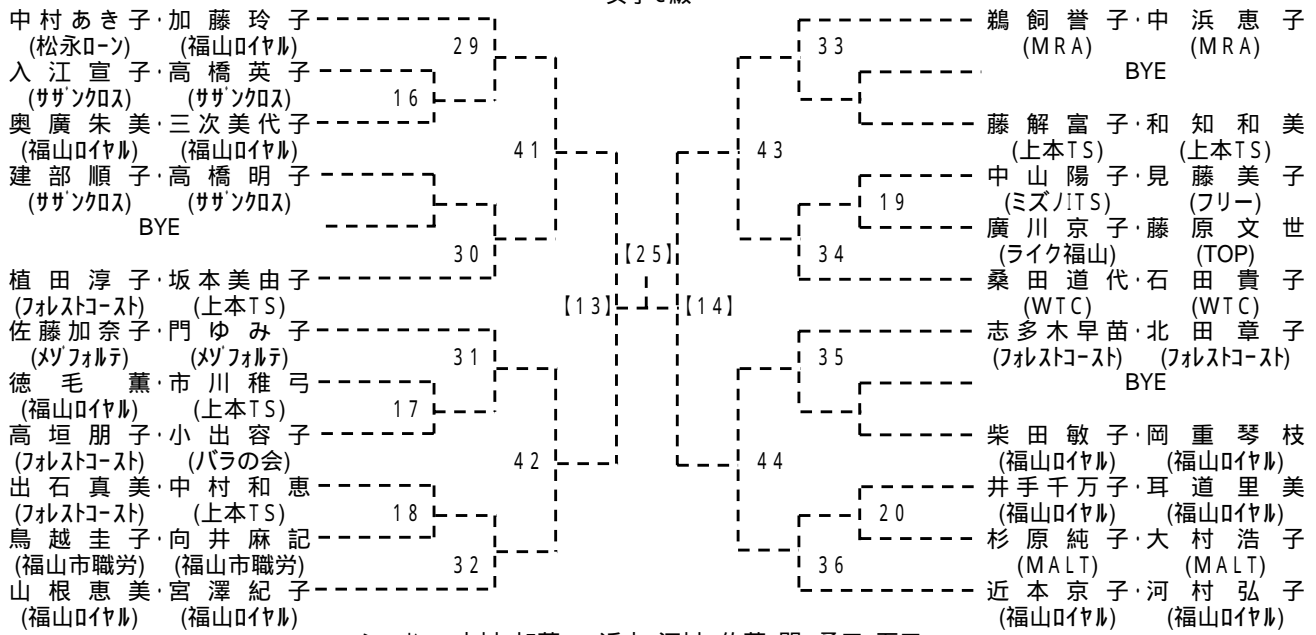

シード: 栗田・大嶋、松石・金島、土屋・金尾、尾園・北野

会場: 竹ヶ端テニスコート

第25回 福山市議会議長杯ダブルステニス大会
男子B級

猪原 悟 (ライク福山)	廣川 和道 (ライク福山)	BYE				小川 朋一 (D-ドライブ)	塩出 雅紀 (D-ドライブ)
						鶴 秀登 (弓削ローン)	本田 孝 (松永ローン)
岡本 和典 (D-ドライブ)	宮崎 仁 (サングラス)	1			21	高垣 公浩 (松永ローン)	高橋 和孝 (庭球道場)
小笹 康宏 (TOP)	栗原 昭仁 (TOP)				37	泉 敏 (上本TS)	村上 秀人 (WTC)
細谷 拓 (弓削ローン)	細谷 隆浩 (上本TS)	2				矢津 研一 (妹尾水軍)	中桐 慎治 (妹尾水軍)
桑田 幸春 (YELLOWSOX)	浦部 哲二 (YELLOWSOX)				22	児玉 剛 (福山ローン)	高橋 健一 (福山ローン)
門田 泰治 (WTC)	高橋 雅美 (WTC)	3				旗手 望 (庭球道場)	竹森 博之 (松永ローン)
豊田 淑哲 (Double Fault)	川瀬 純 (Double Fault)					東田 秀也 (BINGO)	近藤 栄達 (BINGO)
阿保谷 和洋 (JFEスチール)	津行 浩義 (JFEスチール)	4		[23]	[9]	若林 彩樹 (松永ローン)	山田 公司 (松永ローン)
大野 達郎 (寄島ローン)	梨木 昭浩 (Tips)					坂本 淳一郎 (BINGO)	和田 明久 (BINGO)
佐藤 清則 (福山市職労)	橋本 富夫 (ライク福山)	5				藤井 智邦 (MUGEN)	佐々井 達矢 (北斗)
平野 耕太郎 (笠岡ローン)	浅野 輝行 (GSH)				38	武田 勝彦 (TOP)	中村 修 (TOP)
佐藤 道博 (サングラス)	寺下 治記 (サングラス)	6				田中正彦 (MRA)	河内 義廣 (里庄ローン)
桑田 伸二 (BINGO)	赤木 俊雄 (BINGO)				24	和田 展宜 (三菱電機)	伏見 征浩 (三菱電機)
橋本 竜治 (福山市職労)	池田 広男 (上本TS)	7				八重川 和宏 (シャープ)	佐藤 真一郎 (シャープ)
前川 泰伸 (寄島ローン)	吉田 浩之 (寄島ローン)					橋本 秀行 (サングラス)	戸田 好信 (サングラス)

シード: 猪原・廣川、橋本・戸田、東田・近藤、阿保谷・津行、小川・塩出、前川・吉田、豊田・川瀬、若林・山田

会場: 日本化薬テニスコート

第25回 福山市議会議長杯ダブルステニス大会
男子C級

会場: 長者原テニスコート

第25回 福山市議会議長杯ダブルステニス大会
女子C級

会場: 日本化薬テニスコート

第25回 福山市議会議長杯ダブルステニス大会
男子D級

会場: 竹ヶ端テニスコート