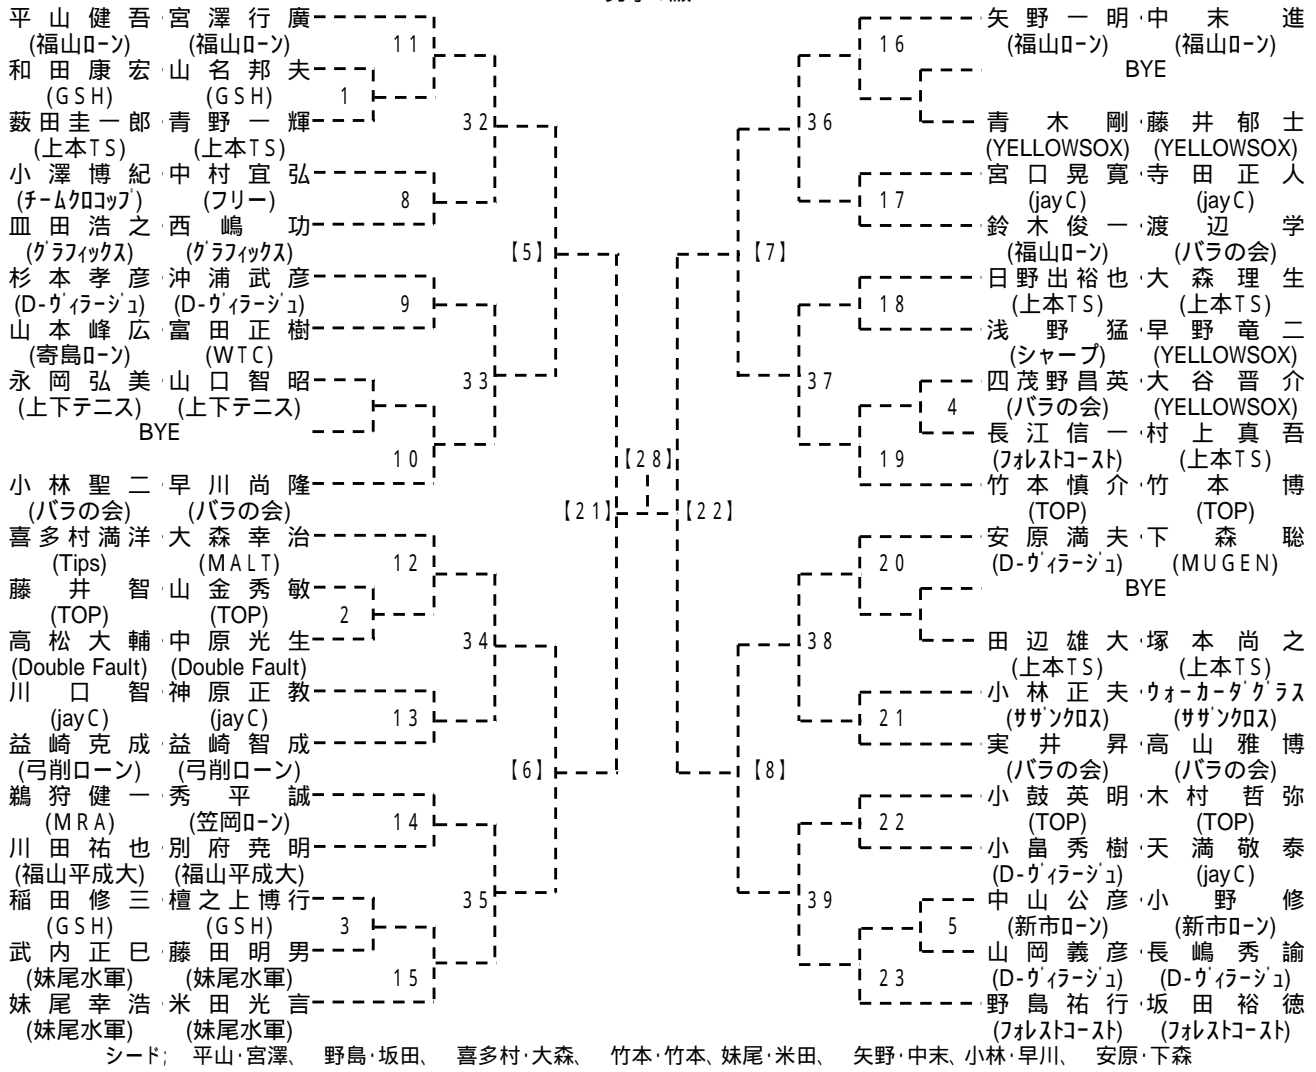

第25回 福山市議会議長杯ダブルステニス大会
男子C級