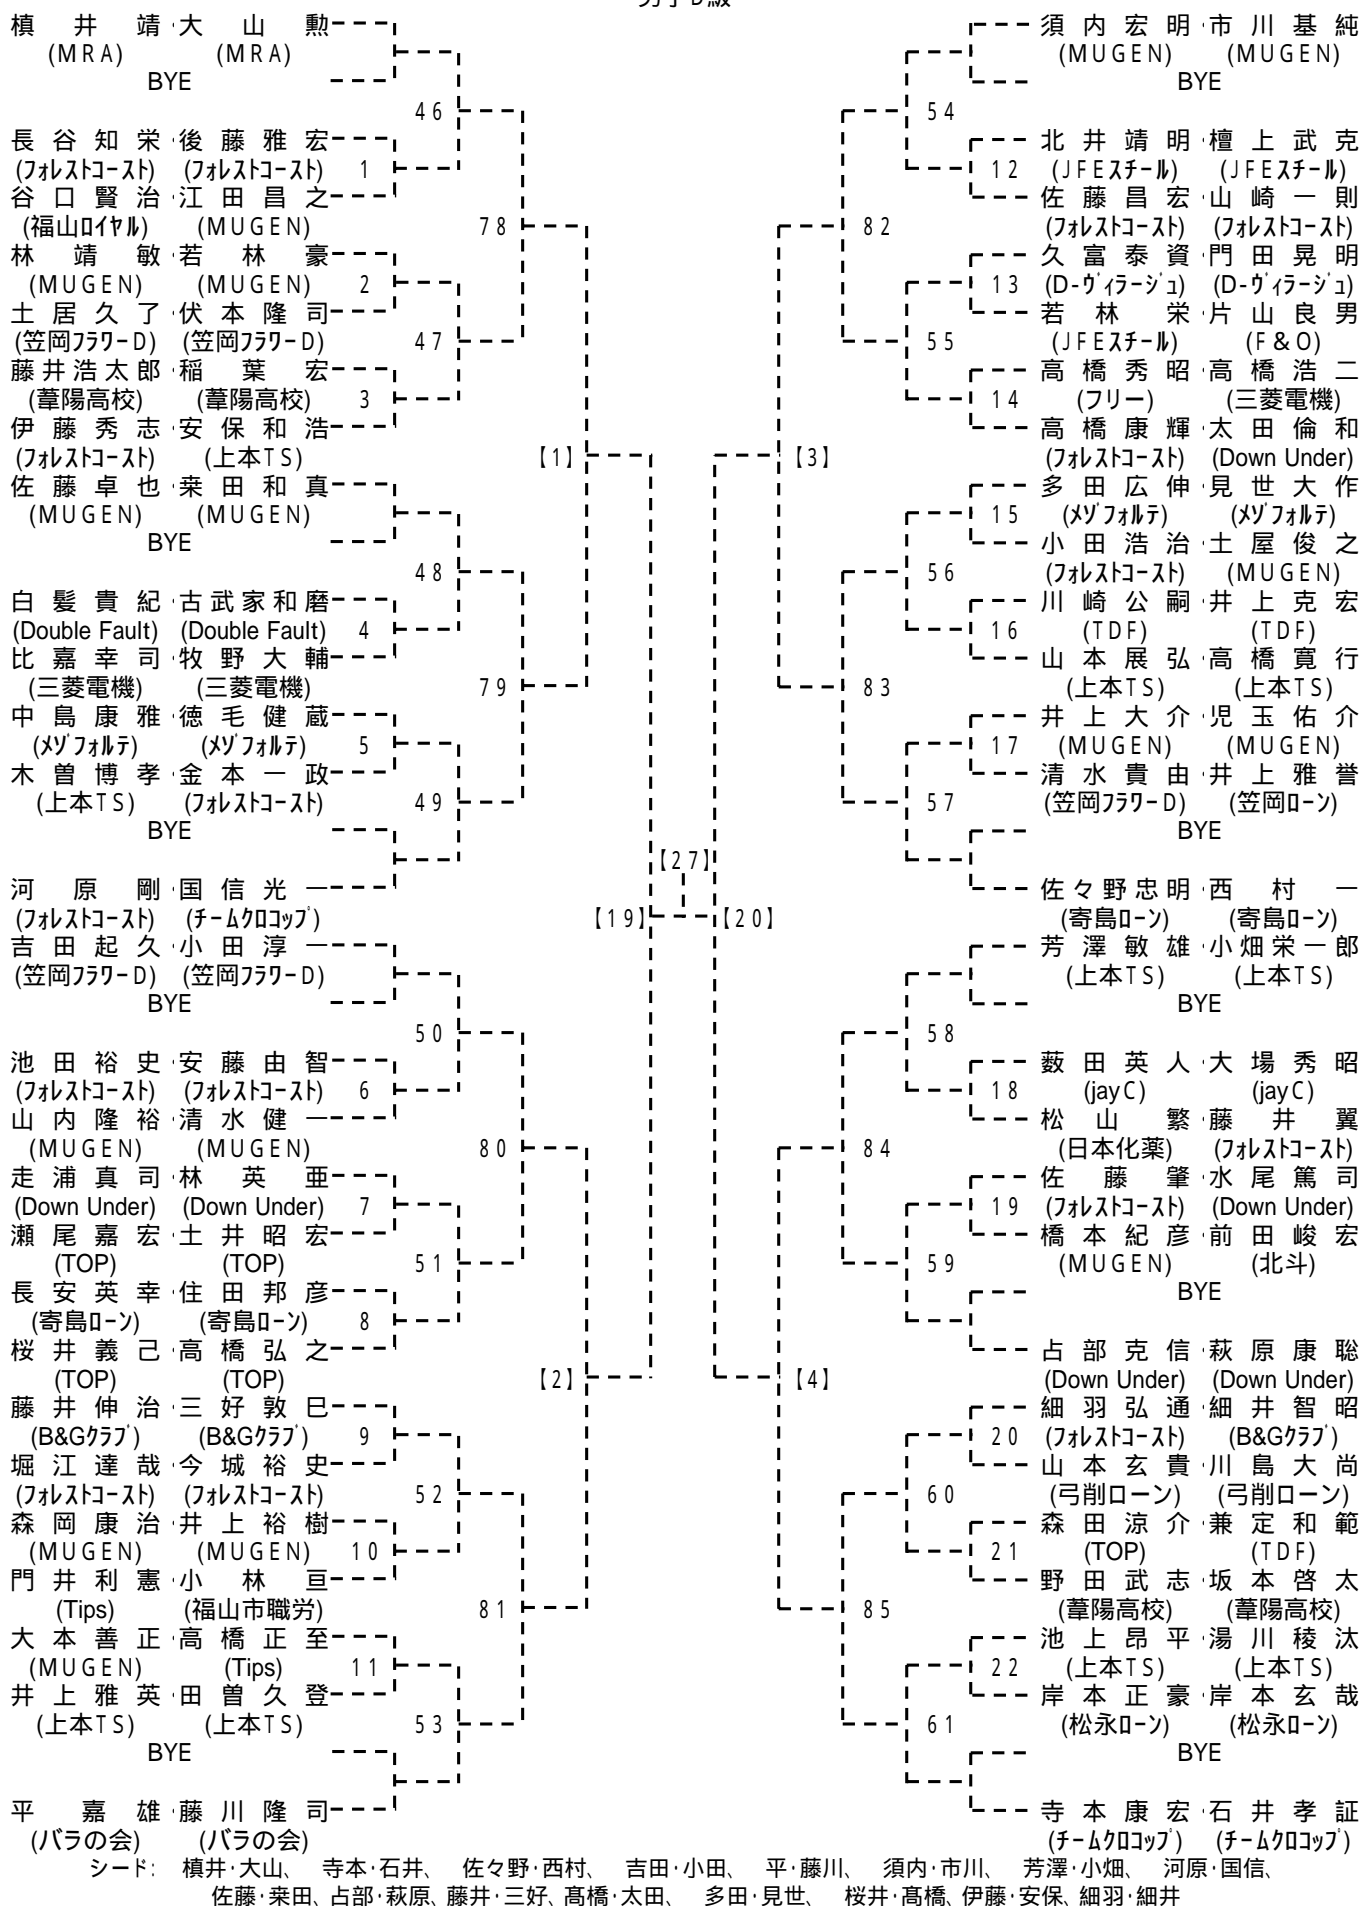

シード: 猪原・廣川、橋本・戸田、東田・近藤、阿保谷・津行、小川・塩出、前川・吉田、豊田・川瀬、若林・山田

会場: 日本化薬テニスコート

第25回 福山市議会議長杯ダブルステニス大会
男子C級

会場: 長者原テニスコート

第25回 福山市議会議長杯ダブルステニス大会
女子C級

会場: 日本化薬テニスコート

第25回 福山市議会議長杯ダブルステニス大会
男子D級

会場: 竹ヶ端テニスコート