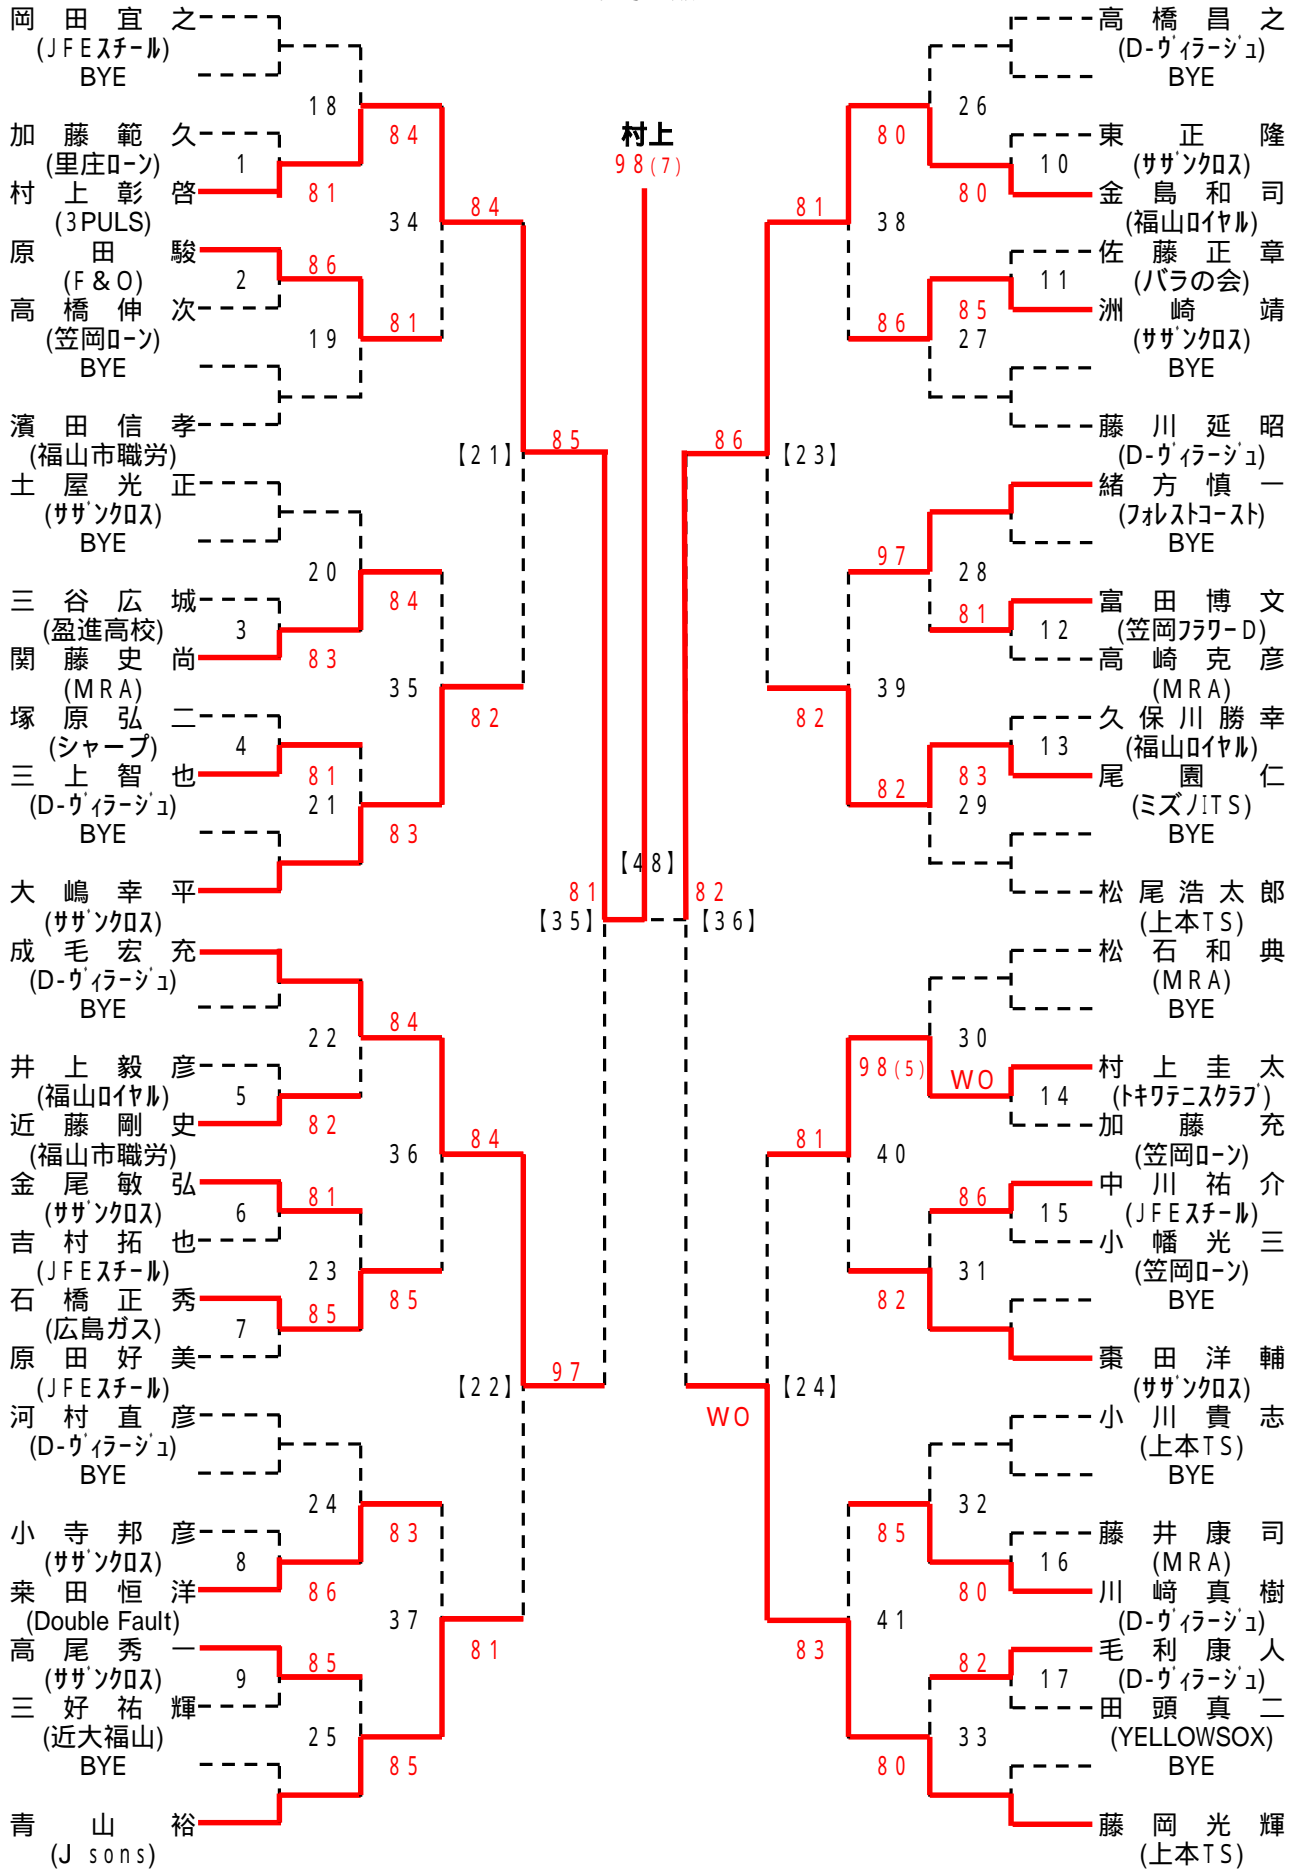

男子A級

会場:びんご運動公園

男子B級

会場: 竹ヶ端テニスコート

男子D級(Aブロック)

シード: 益崎、長江、藤木、安 保・小田(浩)、寺本、河原、小田(淳)、桃谷、伊藤、藤井、三好、吉田、太田、福島、長安

会場: 福山テニスセンター

第25回 福山市議長杯シングルステニス大会
男子D級(Bブロック)

シード: 益崎、長江、藤木、安部・小田(浩)・寺本・河原、小田(淳)・桃谷・伊藤・藤井・三好・吉田・太田・福島・長安

会場: 長者原テニスコート

会場: 福山テニスセンター

第25回 福山市議長杯シングルステニス大会

吉原 叔 恵
(上本TS)
永川 寿 子
(福山市職労)
服部 由 希
(エフビコ)
眞田 美 樹
(福山市職労)
西久保 絵 里
(やすいそ庭球部)
立野 華 世
(フォレスト)
羽田 美 和 子
(JFEスチール)
河野 理 恵
(フォレスト)

山内 美 里
(近大福山)
今井 淑 恵
(バラの会)
長谷井 時 代
(MRA)
吉貞 奈 穂 子
(やすいそ庭球部)
石井 悦 子
(Double Fault)
鴨井 美 奈 子
(妹尾水軍)
池見 廣 枝
(GSH)
二條 真 美
(アップデート)

シード: 吉原、二條、西久保、吉貞

会場: びんご運動公園

第25回 福山市議長杯シングルステニス大会

橋本 由 美 子
(フォレスト)
渡辺 朋 子
(BINGO)
谷本 菜 摘
(近大福山)
藤浪 志 保
(メフォルテ)
市川 稚 弓
(上本TS)
斉藤 智 子
(ミズノITS)
BYE
新良 貴 智 恵
(ザンク入)
浅利 康 子
(福山ローン)
崎本 由 香 里
(Double Fault)