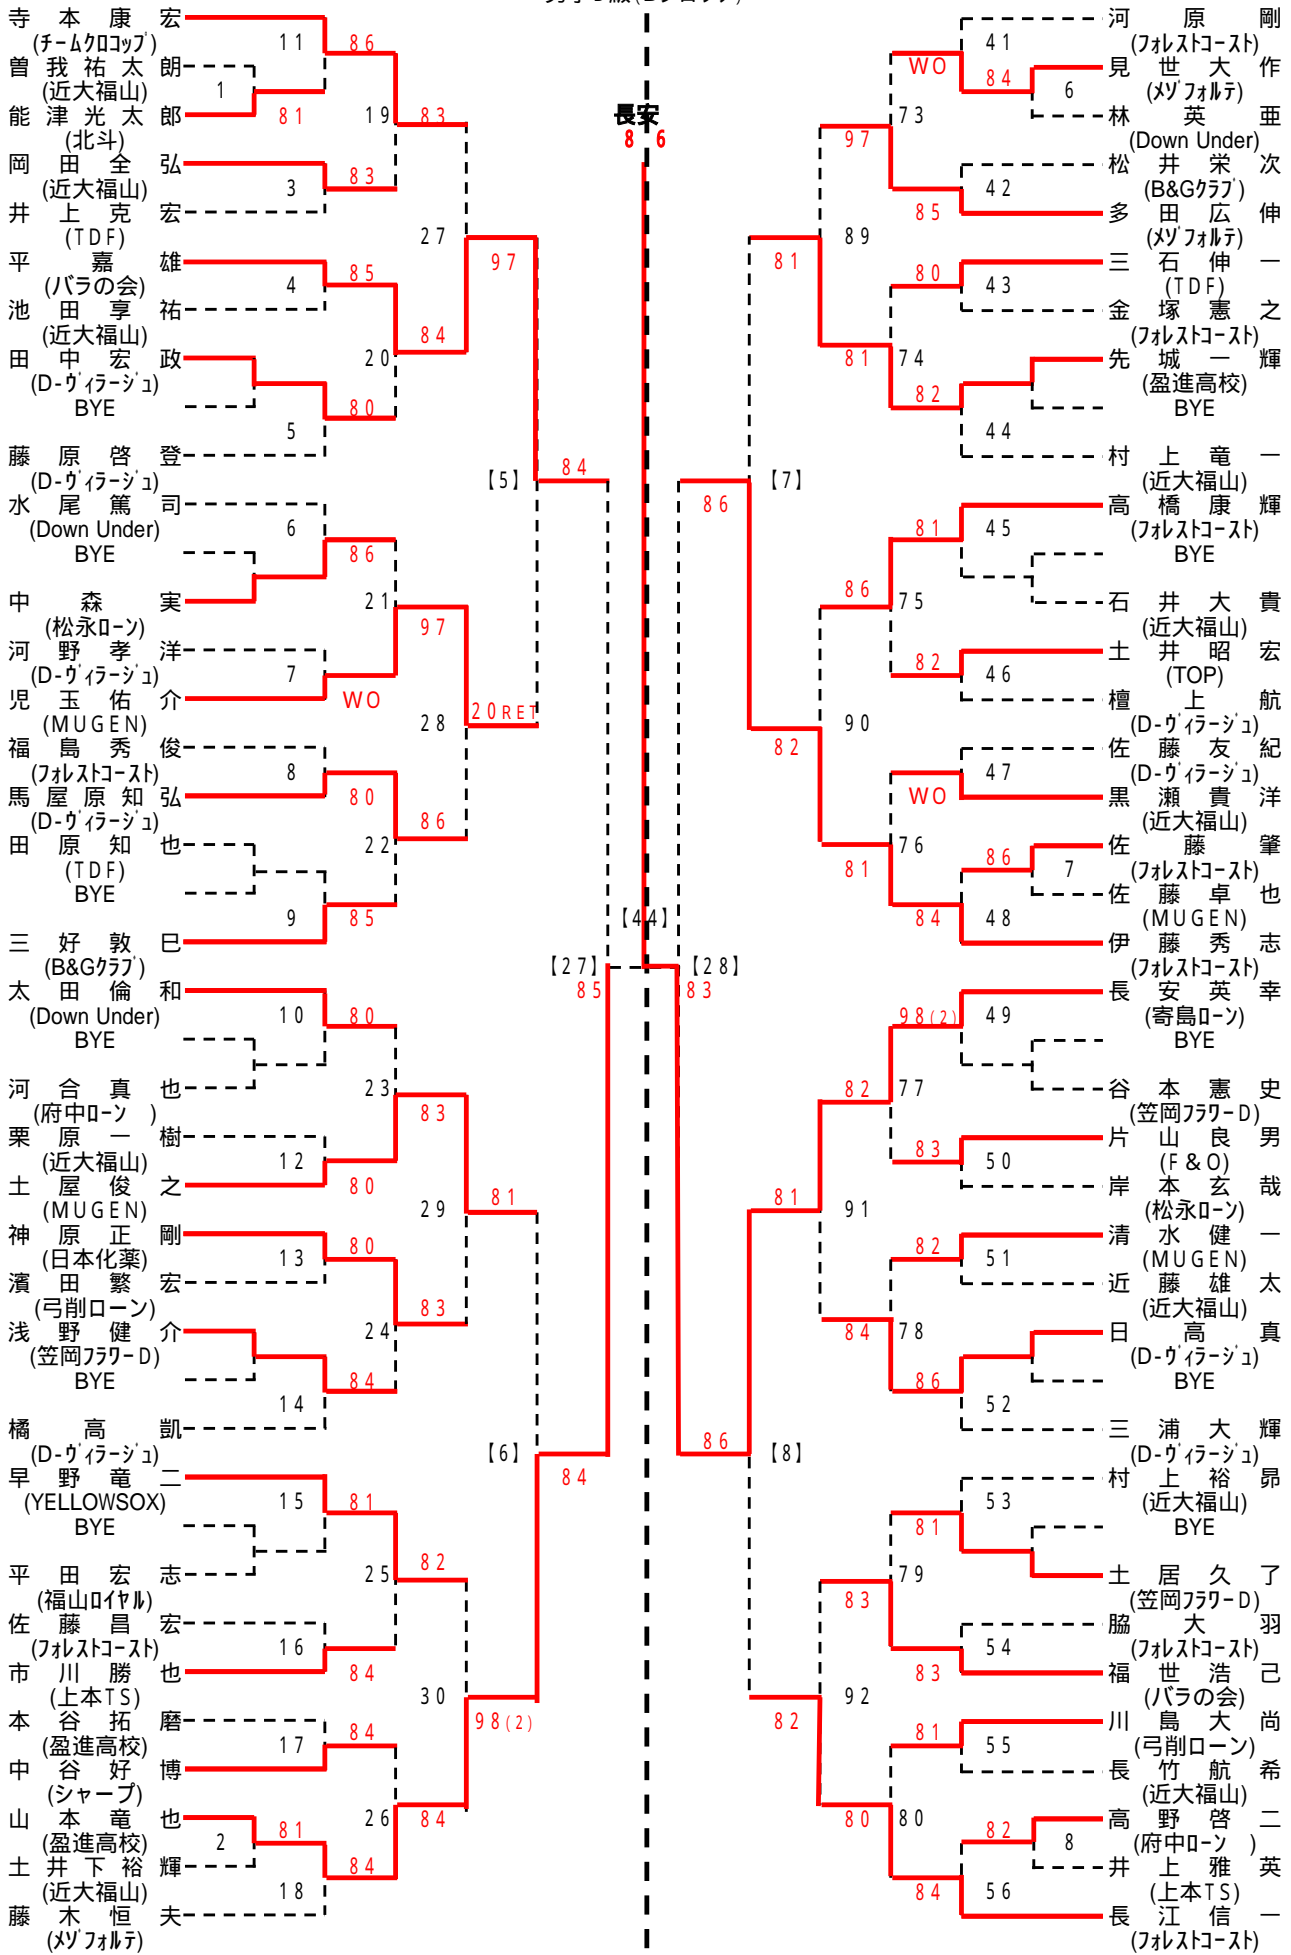

男子A級

会場:びんご運動公園

男子B級

会場: 竹ヶ端テニスコート

男子D級(Aブロック)

シード: 益崎、長江、藤木、安 保・小田(浩)、寺本、河原、小田(淳)、桃谷、伊藤、藤井、三好、吉田、太田、福島、長安

会場: 福山テニスセンター

第25回 福山市議長杯シングルステニス大会
男子D級(Bブロック)

シード: 益崎、長江、藤木、安部・小田(浩)・寺本・河原、小田(淳)・桃谷・伊藤・藤井・三好・吉田・太田・福島・長安

会場: 長者原テニスコート

会場: 福山テニスセンター

第25回 福山市議長杯シングルステニス大会

吉原 叔 恵
(上本TS)
永川 寿 子
(福山市職労)
服部 由 希
(エフビコ)
眞田 美 樹
(福山市職労)
西久保 絵 里
(やすいそ庭球部)
立野 華 世
(フォレスト)
羽田 美 和 子
(JFEスチール)
河野 理 恵
(フォレスト)