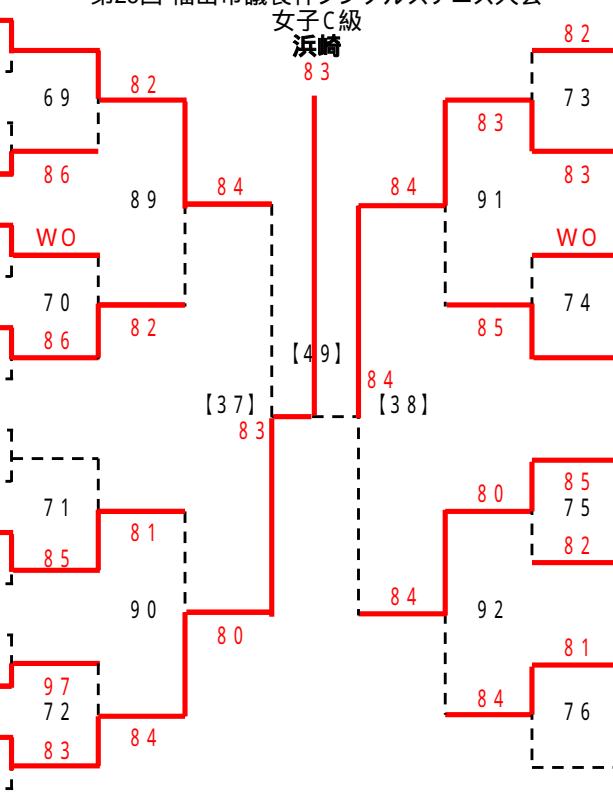

小出 容 子
(バラの会)
田邊 いく こ
(シャープ)
入江 宣 子
(ザンク入)
中山 陽 子
(ミズノITS)
荒武 千 恵 子
(TOP)
福島 美 穂
(B&Gクラブ)
BYE
平井 洋 子
(JFEスチール)
出石 真 美
(フォレスト)
多田 美 紀
(ミズノITS)
宮澤 紀 子
(福山ロイヤル)
熊原 佳 奈 江
(MRA)
光成 春 香
(松永ローン)
青山 洋 子
(ザンク入)
BYE
佐藤 加 奈 子
(メフォルテ)

シード: 山本・佐藤・平井、坂本・植田

会場: びんご運動公園