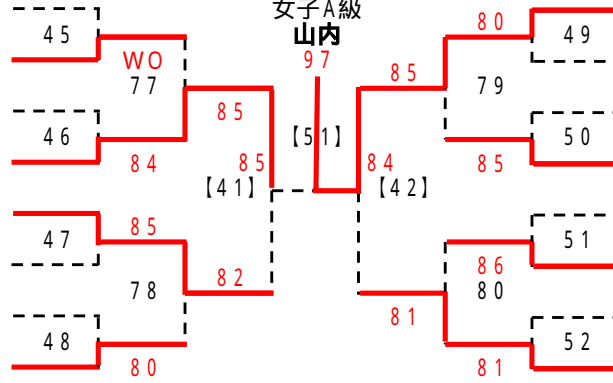

第25回 福山市議長杯シングルステニス大会

吉原 叔 恵
(上本TS)
永川 寿 子
(福山市職労)
服部 由 希
(エフビコ)
眞田 美 樹
(福山市職労)
西久保 絵 里
(やすいそ庭球部)
立野 華 世
(フォレスト)
羽田 美 和 子
(JFEスチール)
河野 理 恵
(フォレスト)

山内 美 里
(近大福山)
今井 淑 恵
(バラの会)
長谷井 時 代
(MRA)
吉貞 奈 穂 子
(やすいそ庭球部)
石井 悦 子
(Double Fault)
鴨井 美 奈 子
(妹尾水軍)
池見 廣 枝
(GSH)
二條 真 美
(アップデート)

シード: 吉原、二條、西久保、吉貞

会場: びんご運動公園

第25回 福山市議長杯シングルステニス大会

橋本 由 美 子
(フォレスト)
渡辺 朋 子
(BINGO)
谷本 菜 摘
(近大福山)
藤浪 志 保
(メフォルテ)
市川 稚 弓
(上本TS)
斉藤 智 子
(ミズノITS)
BYE
新良 貴 智 恵
(ザンク入)
浅利 康 子
(福山ローン)
崎本 由 香 里
(Double Fault)