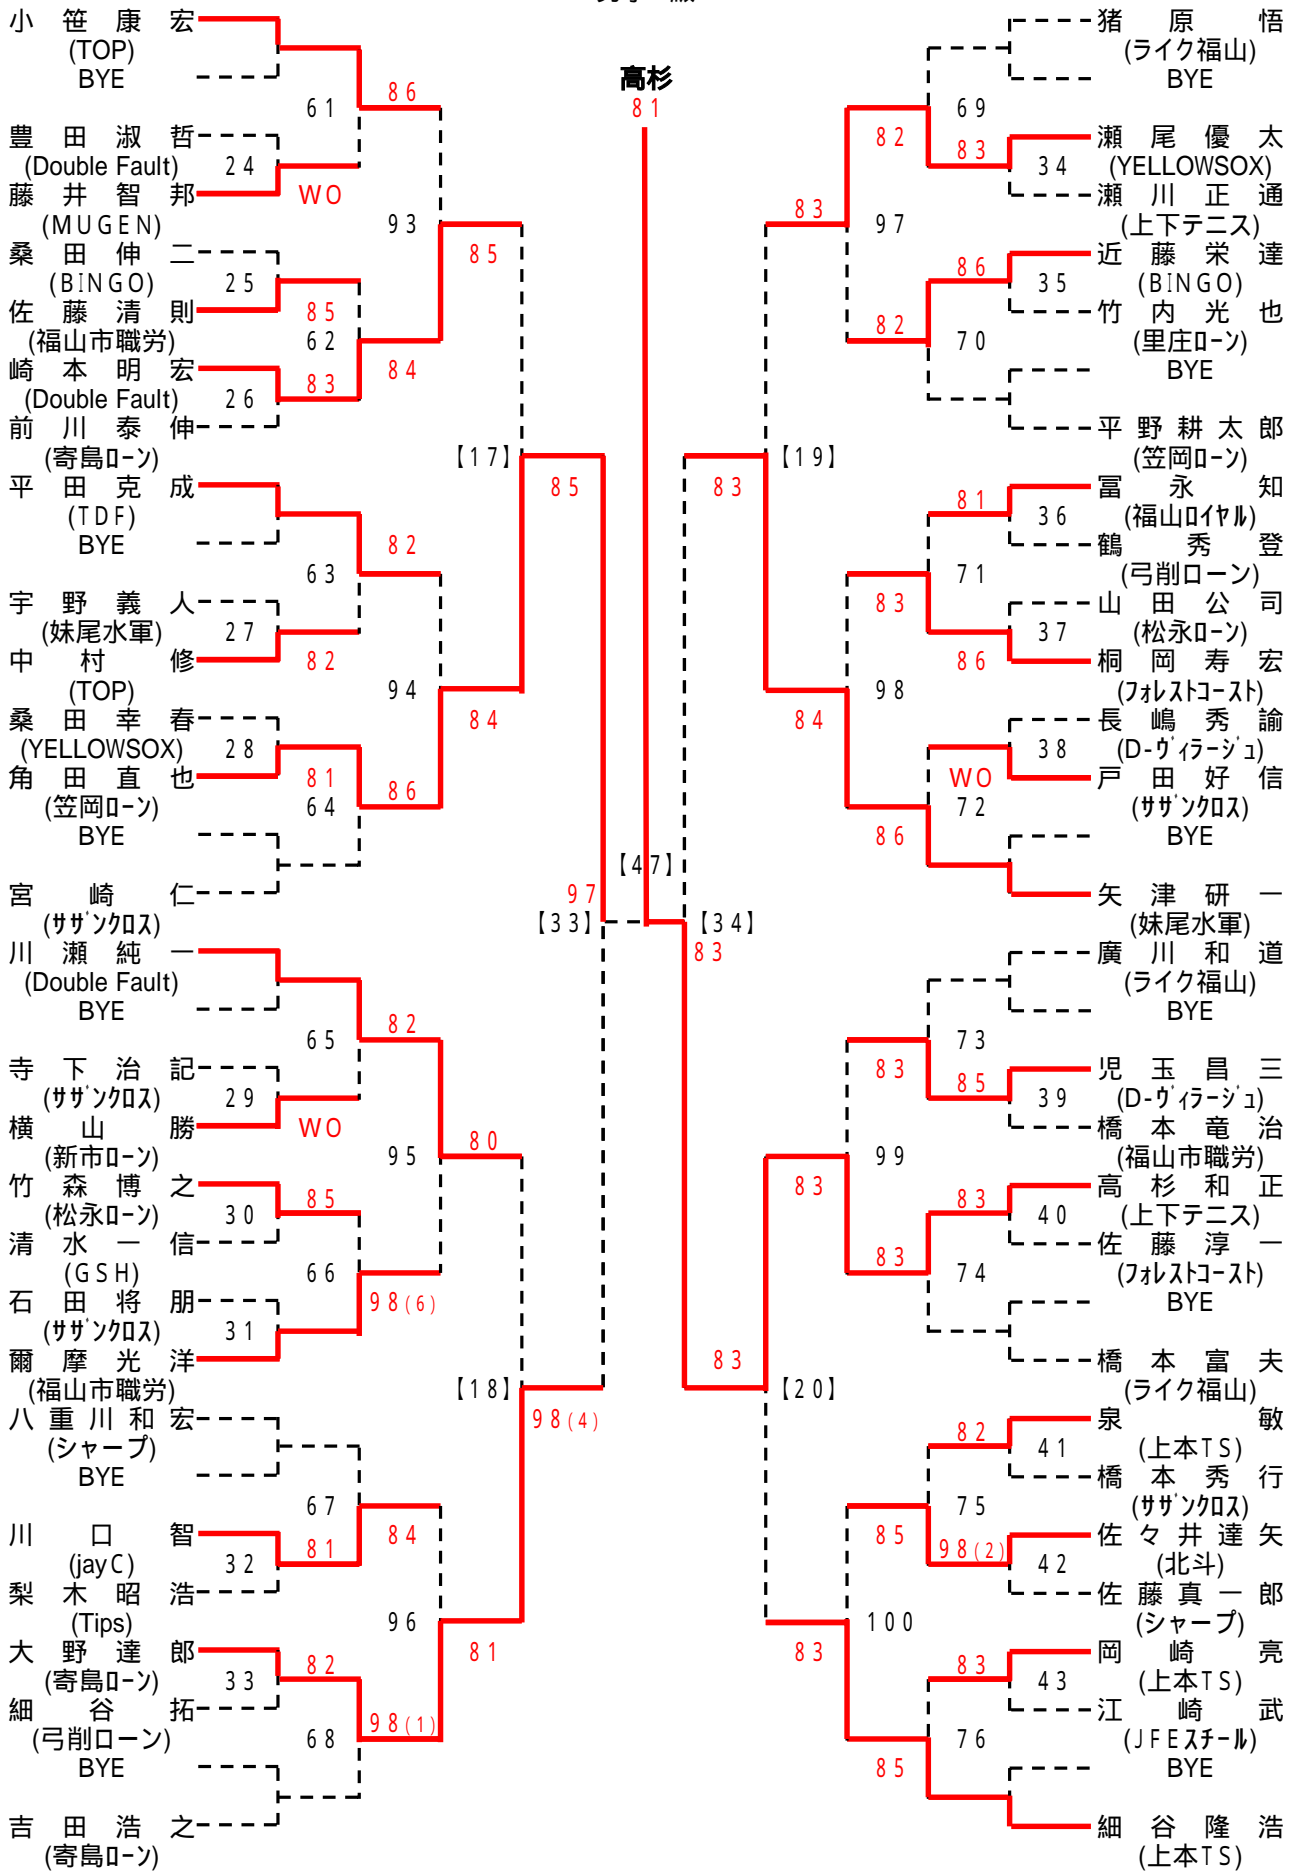

男子A級

会場:びんご運動公園

男子B級

会場: 竹ヶ端テニスコート

男子D級(Aブロック)

シード: 益崎、長江、藤木、安 保・小田(浩)、寺本、河原、小田(淳)、桃谷、伊藤、藤井、三好、吉田、太田、福島、長安

会場: 福山テニスセンター

第25回 福山市議長杯シングルステニス大会
男子D級(Bブロック)

シード: 益崎、長江、藤木、安部・小田(浩)・寺本・河原、小田(淳)・桃谷・伊藤・藤井・三好・吉田・太田・福島・長安

会場: 長者原テニスコート

会場: 福山テニスセンター

第25回 福山市議長杯シングルステニス大会

吉原 叔 恵
(上本TS)
永川 寿 子
(福山市職労)
服部 由 希
(エフビコ)
眞田 美 樹
(福山市職労)
西久保 絵 里
(やすいそ庭球部)
立野 華 世
(フォレスト)
羽田 美 和 子
(JFEスチール)
河野 理 恵
(フォレスト)

山内 美 里
(近大福山)
今井 淑 恵
(バラの会)
長谷井 時 代
(MRA)
吉貞 奈 穂 子
(やすいそ庭球部)
石井 悦 子
(Double Fault)
鴨井 美 奈 子
(妹尾水軍)
池見 廣 枝
(GSH)
二條 真 美
(アップデート)

シード: 吉原、二條、西久保、吉貞

会場: びんご運動公園

第25回 福山市議長杯シングルステニス大会

橋本 由 美 子
(フォレスト)
渡辺 朋 子
(BINGO)
谷本 菜 摘
(近大福山)
藤浪 志 保
(メフォルテ)
市川 稚 弓
(上本TS)
斉藤 智 子
(ミズノITS)
BYE
新良 貴 智 恵
(ザンク入)
浅利 康 子
(福山ローン)
崎本 由 香 里
(Double Fault)