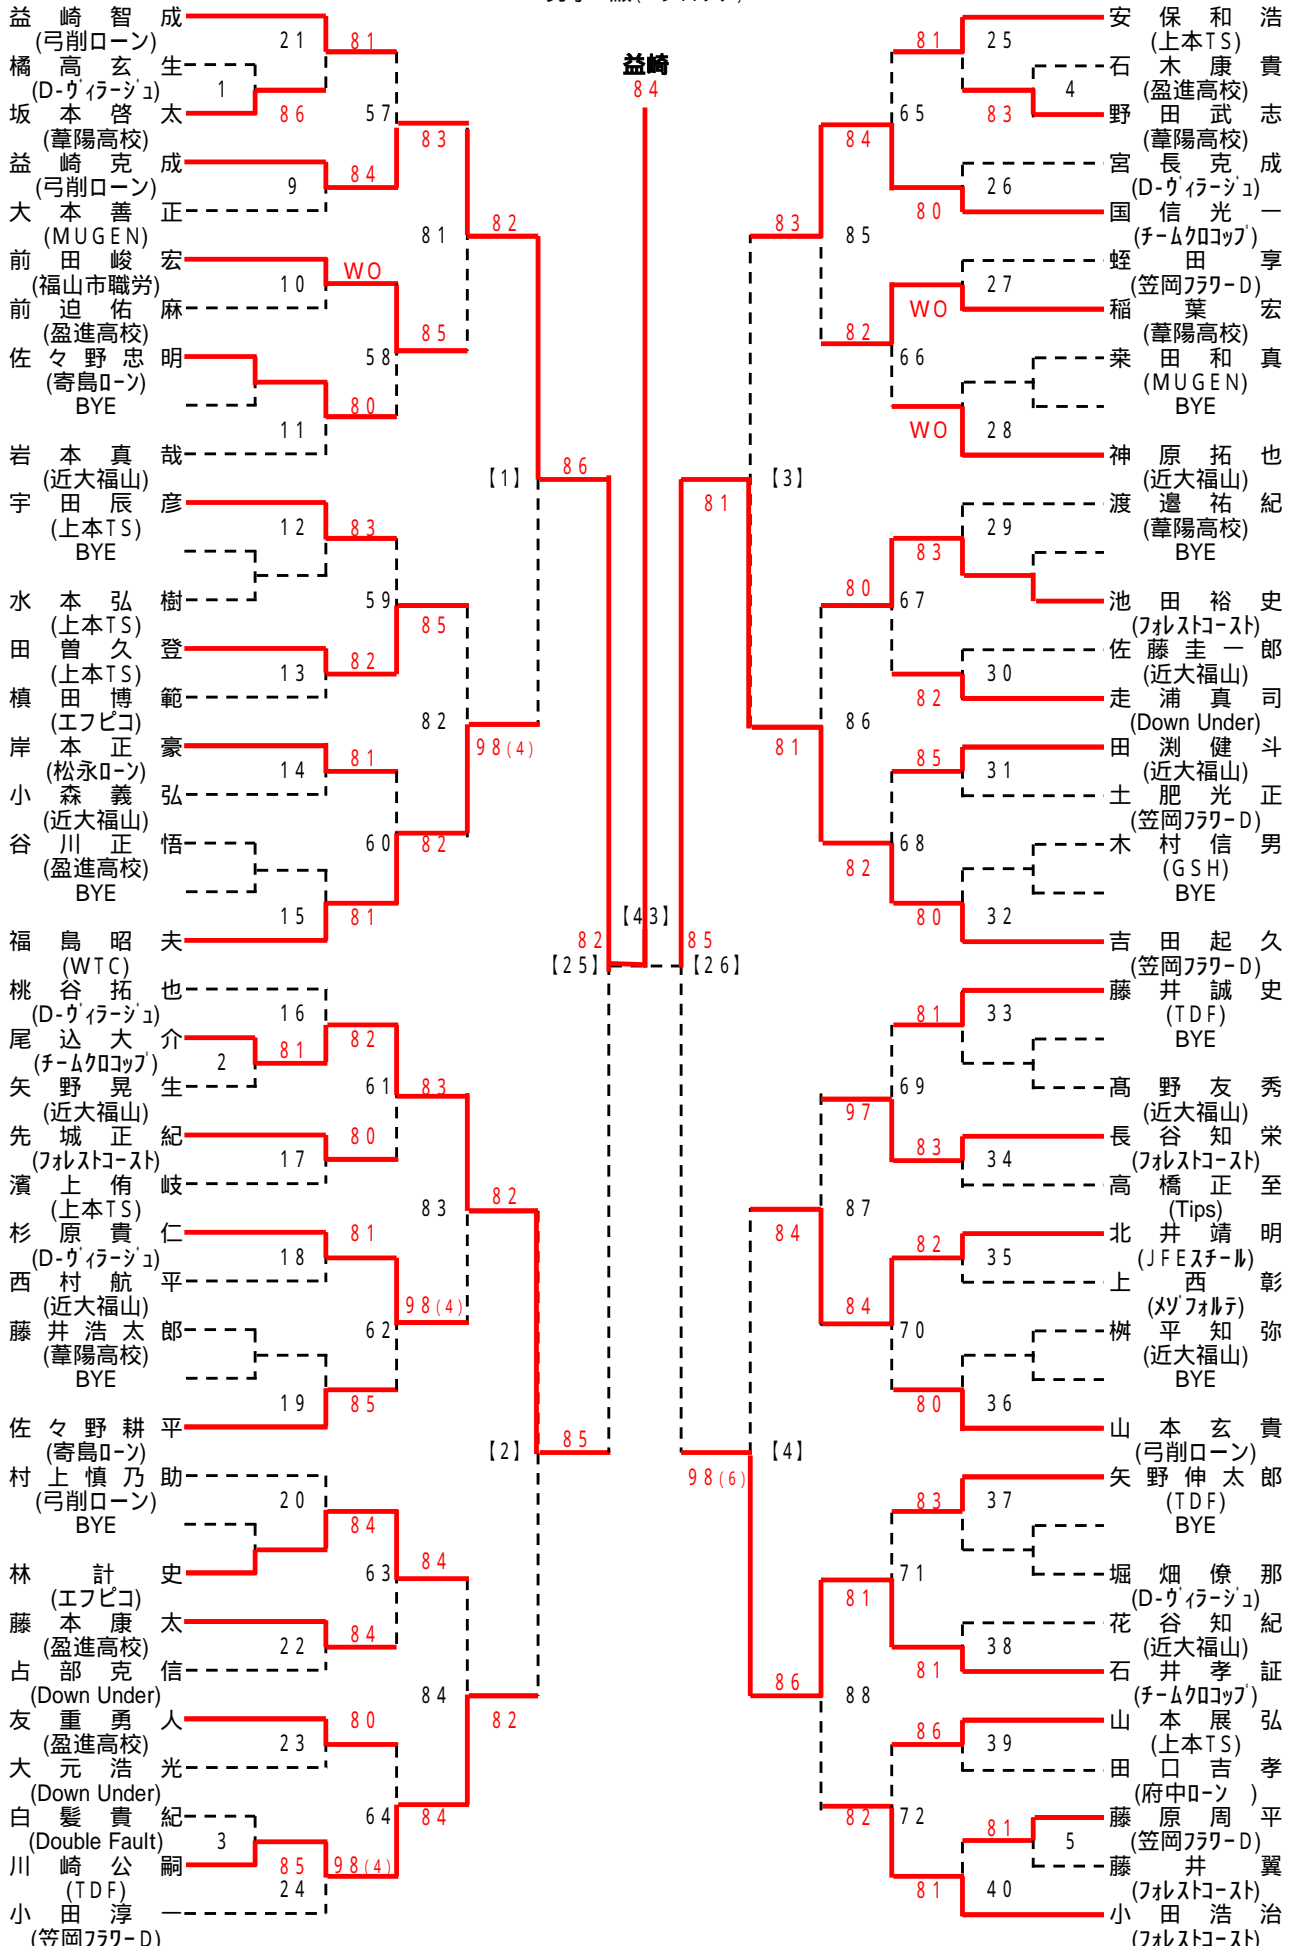

男子A級

会場:びんご運動公園

男子B級

会場: 竹ヶ端テニスコート

男子D級(Aブロック)

シード: 益崎、長江、藤木、安 保・小田(浩)、寺本、河原、小田(淳)、桃谷、伊藤、藤井、三好、吉田、太田、福島、長安

会場: 福山テニスセンター

第25回 福山市議長杯シングルステニス大会
男子D級(Bブロック)

シード: 益崎、長江、藤木、安部・小田(浩)・寺本・河原、小田(淳)・桃谷・伊藤・藤井・三好・吉田・太田・福島・長安

会場: 長者原テニスコート

会場: 福山テニスセンター

第25回 福山市議長杯シングルステニス大会

吉原 叔 恵
(上本TS)
永川 寿 子
(福山市職労)
服部 由 希
(エフビコ)
眞田 美 樹
(福山市職労)
西久保 絵 里
(やすいそ庭球部)
立野 華 世
(フォレスト)
羽田 美 和 子
(JFEスチール)
河野 理 恵
(フォレスト)