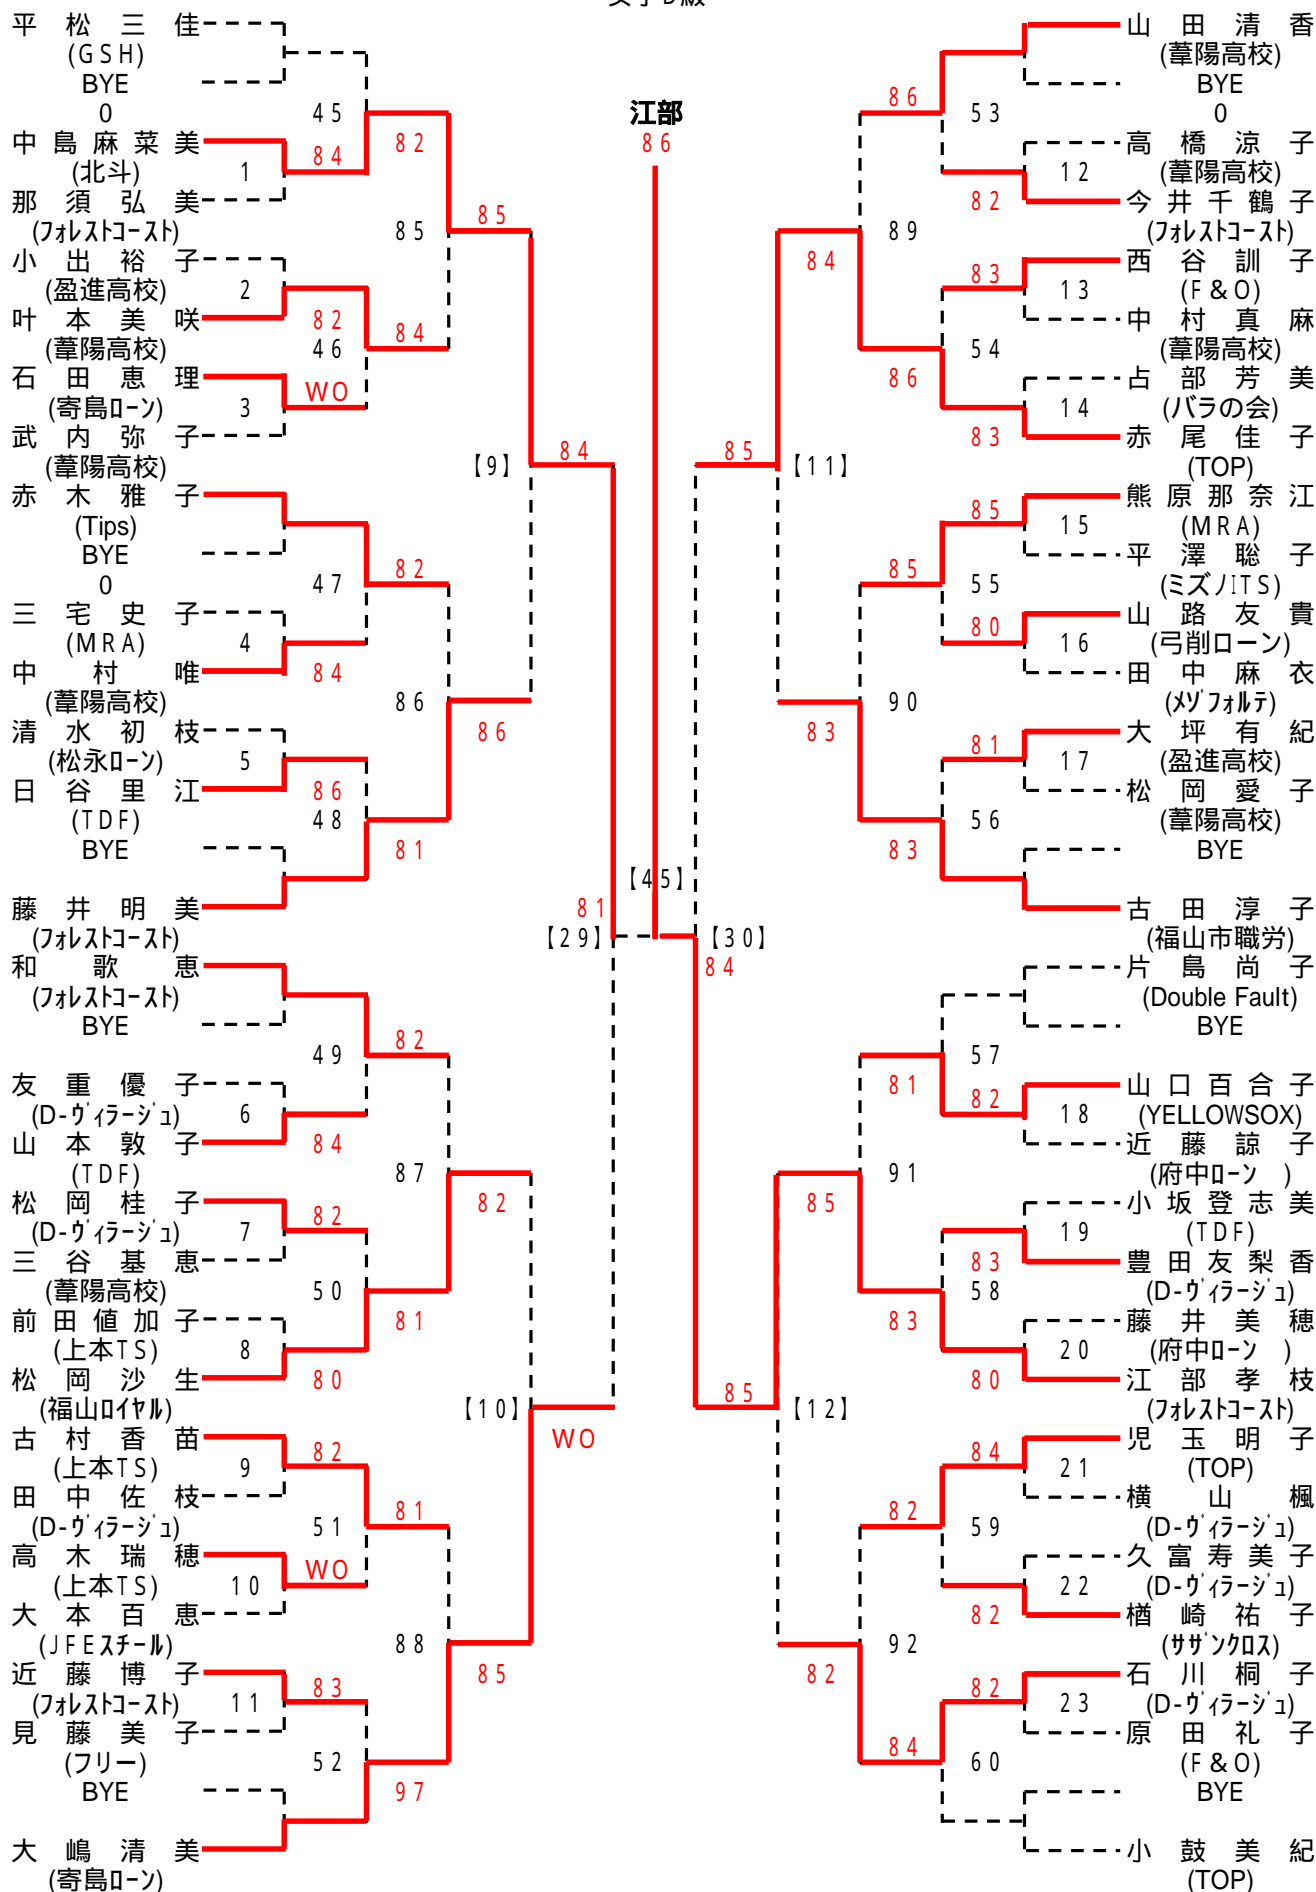

女子D級

シード: 平松、小鼓、和歌、古田、大嶋、山田、藤井、片島、赤木、江部、赤尾、古村

会場: 竹ヶ端テニスコート