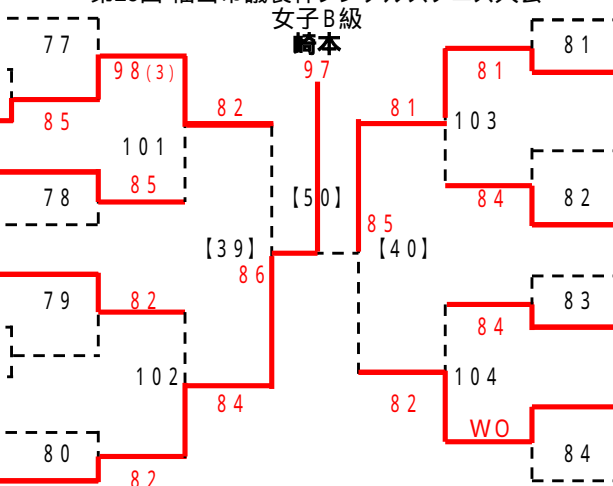

中森 智 秋
(上本TS)
妹尾 真 紀
(Double Fault)
藤井 栄
(TOP)
BYE
高橋 泉
(上本TS)
円福 寺 幸 子
(上本TS)
松中 弥 生
(メフォルテ)
北村 成
(近大福山)
BYE
森本 理 恵
(ザンク入)

シード: 橋本、森本、斉藤・高橋

会場: 竹ヶ端テニスコート

第25回 福山市議長杯シングルステニス大会

山本 晴 美
(福山ロイヤル)
BYE
和知 和 美
(上本TS)
門ゆ み 子
(メフォルテ)
藤原 文 世
(TOP)
後藤 亜 矢 子
(フォレスト)
奥廣 朱 美
(福山ロイヤル)
海老 原 育 子
(TOP)
坂本 美 由 子
(上本TS)
BYE
雁林 望
(近大福山)
川崎 寿 美
(D-ウイテック)
近本 京 子
(福山ロイヤル)
建部 順 子
(ザンク入)
浜崎 佳 代
(上本TS)
植田 淳 子
(フォレスト)