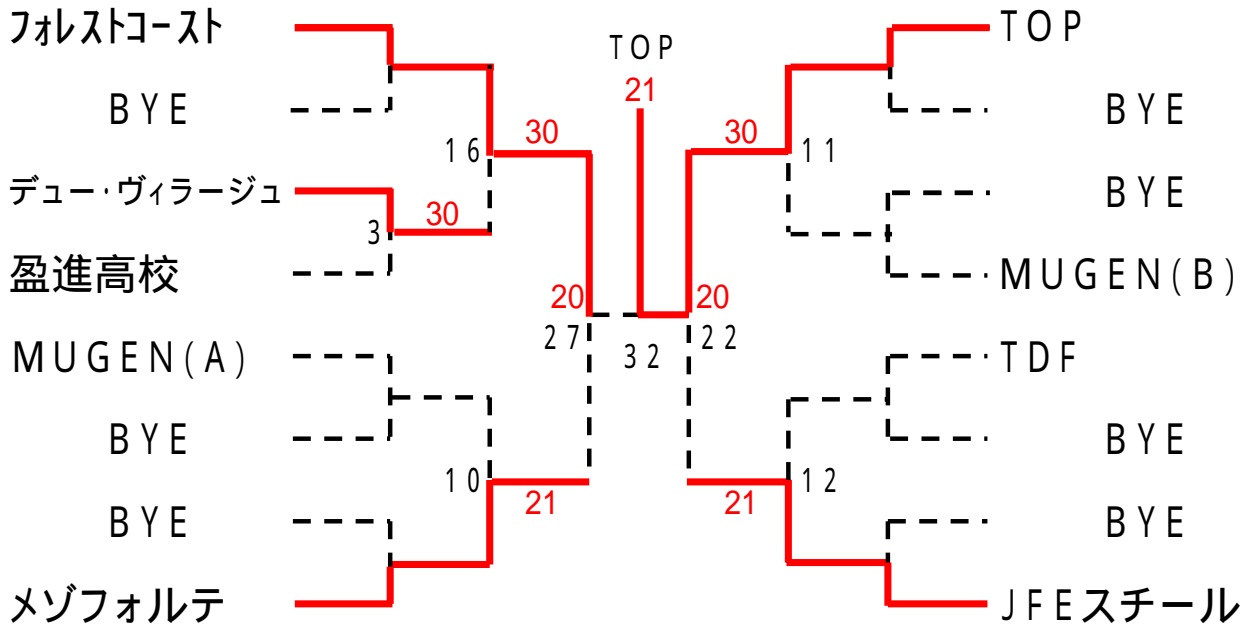

第25回団体対抗戦

男子D級

女子C級

女子D級

女子AB級

	上本TS	早朝バラの会	MRA		
上本TS		1-2	2-1	2	
早朝バラの会	2-1		1-2	1	
MRA	1-2	2-1		3	