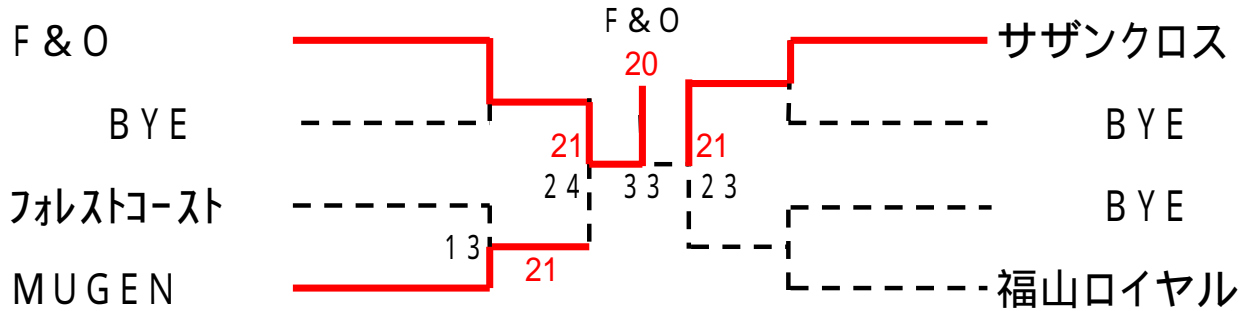

第25回団体対抗戦

男子D級

女子C級

女子D級

女子AB級

	上本TS	早朝バラの会	MRA		
上本TS		1-2	2-1	2	
早朝バラの会	2-1		1-2	1	
MRA	1-2	2-1		3	