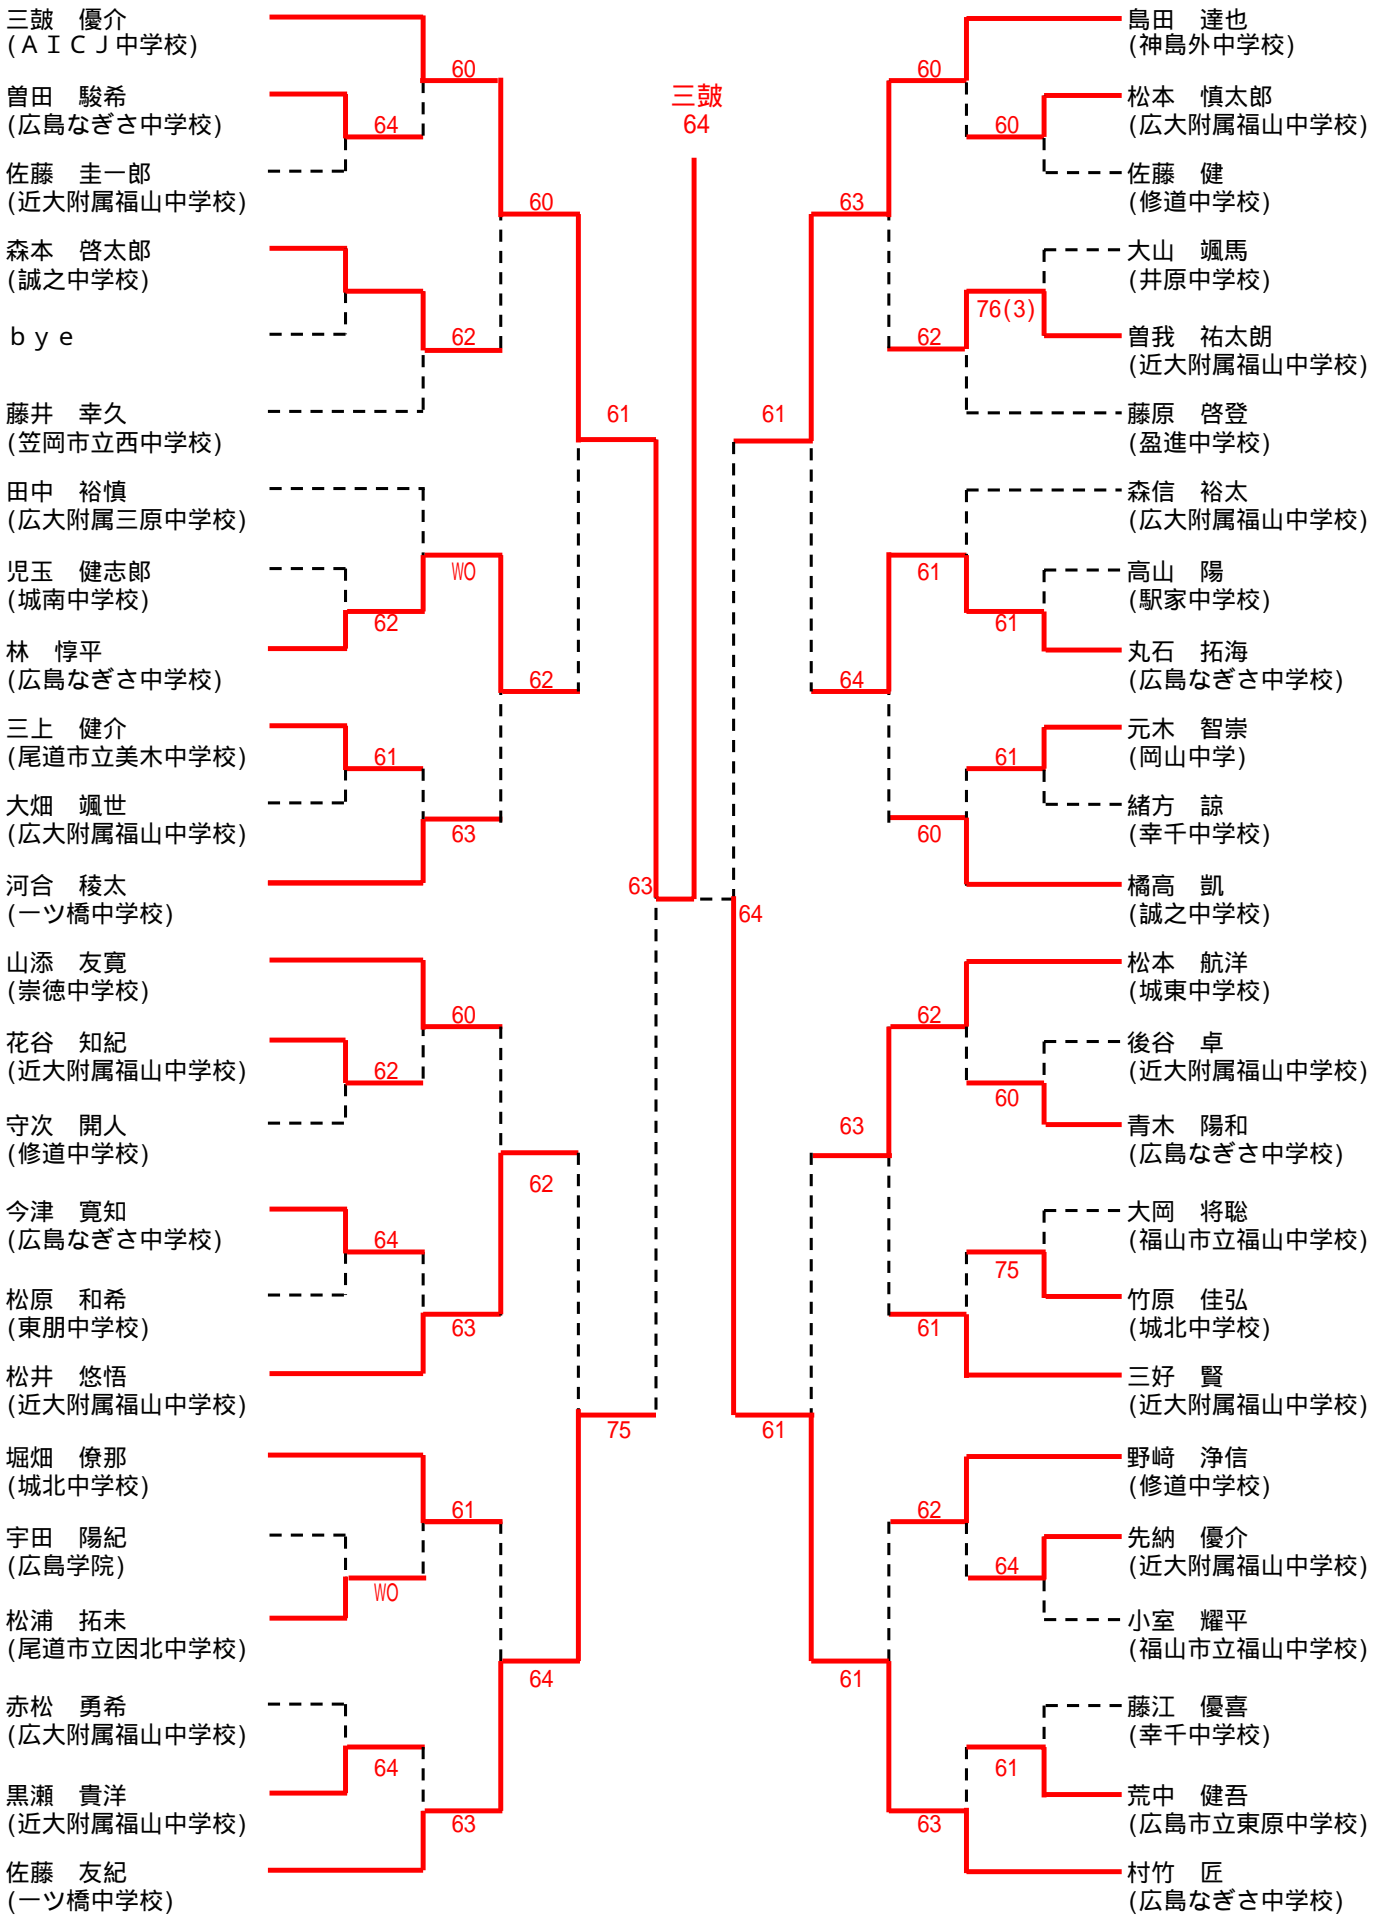

### 小学校男子

### 小学校女子

(小学生女子は11時集合受付です。)

中学校男子

中学生女子

(中学生女子は午前11時集合受付です。)

# 高校男子(Aブロック)

高校男子(Bブロック)

# 高校女子

(高校生女子は午前11時集合受付です。)