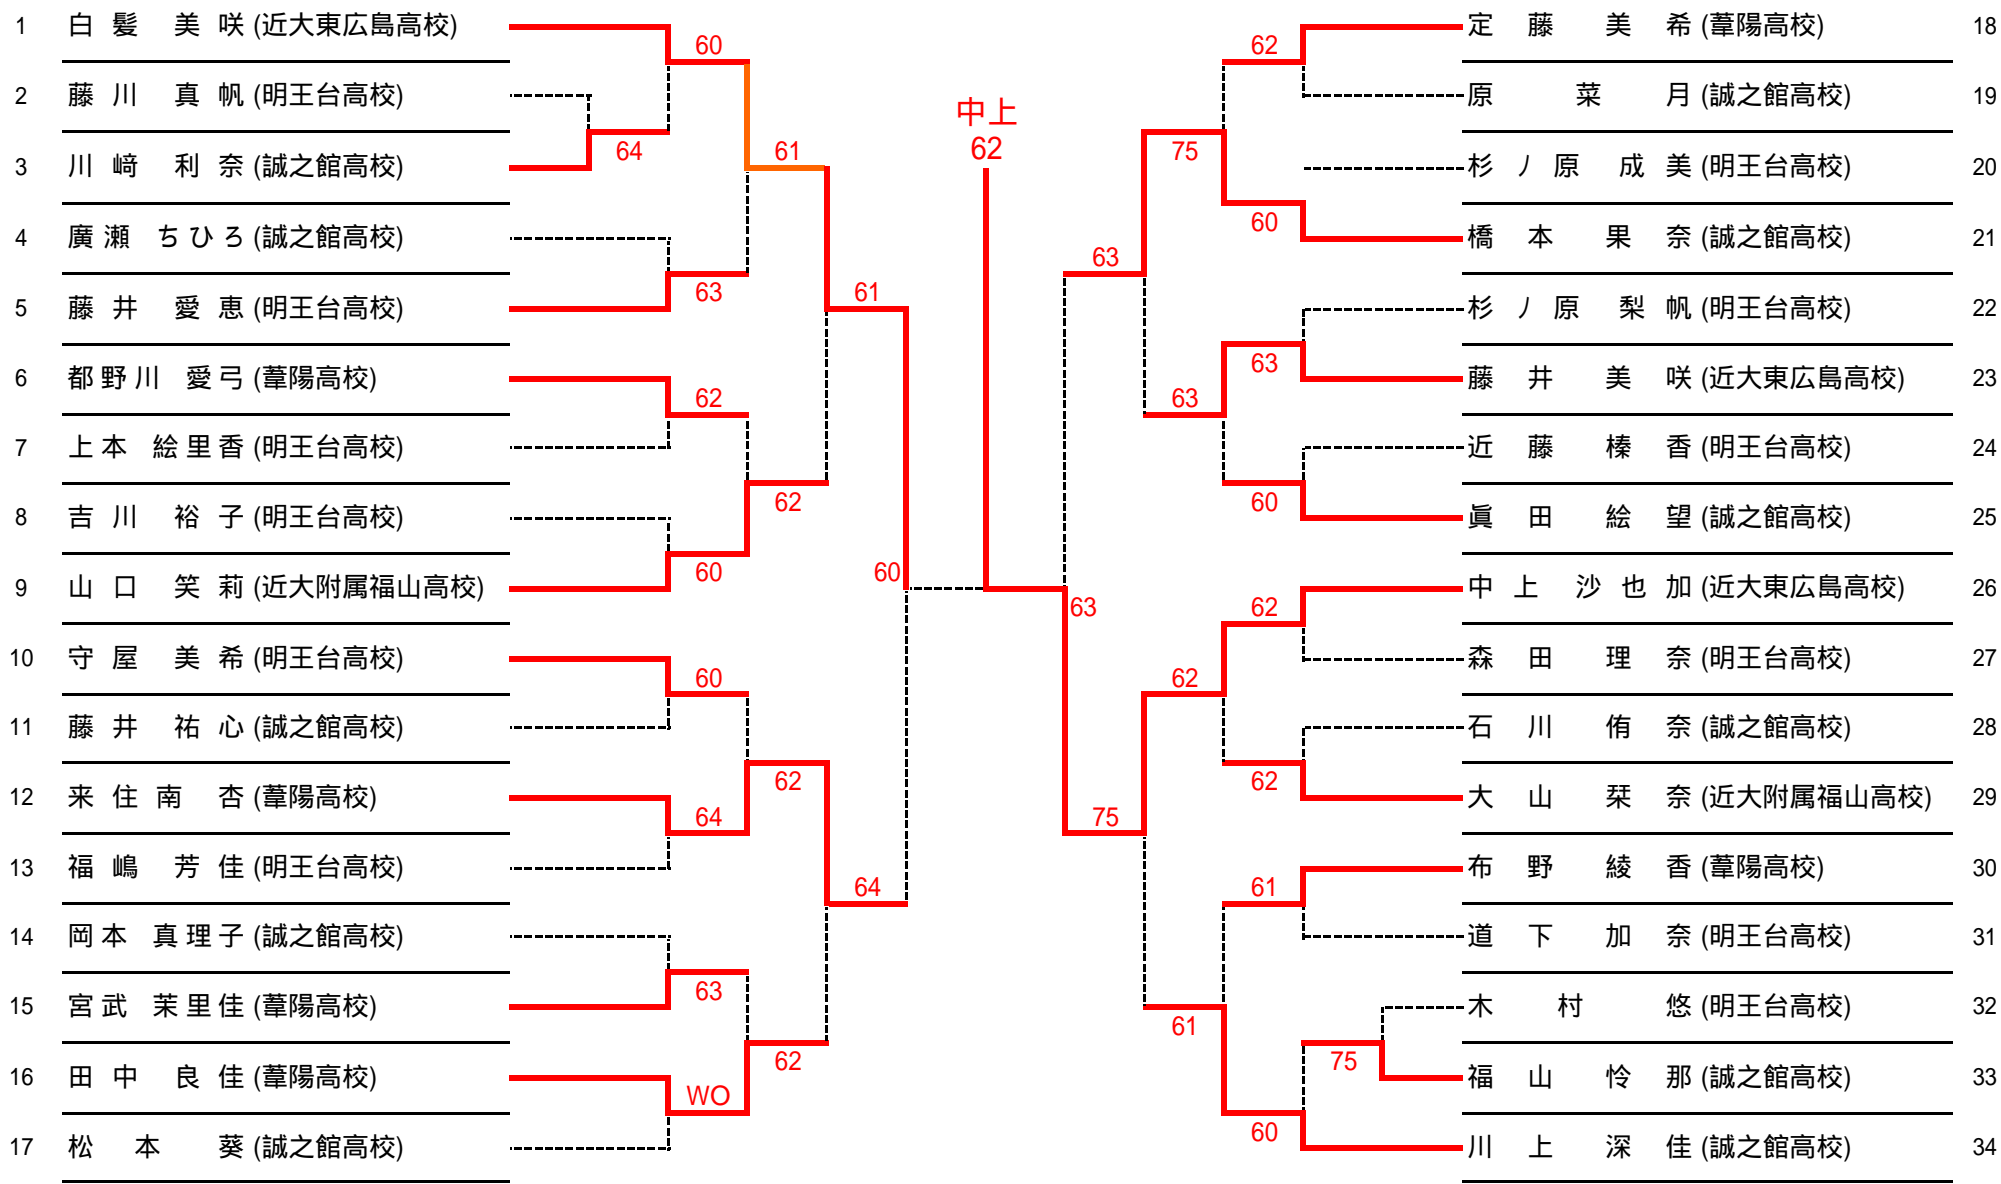

### 小学校男子

### 小学校女子

(小学生女子は11時集合受付です。)

中学校男子

中学生女子

(中学生女子は午前11時集合受付です。)

# 高校男子(Aブロック)

高校男子(Bブロック)

# 高校女子

(高校生女子は午前11時集合受付です。)