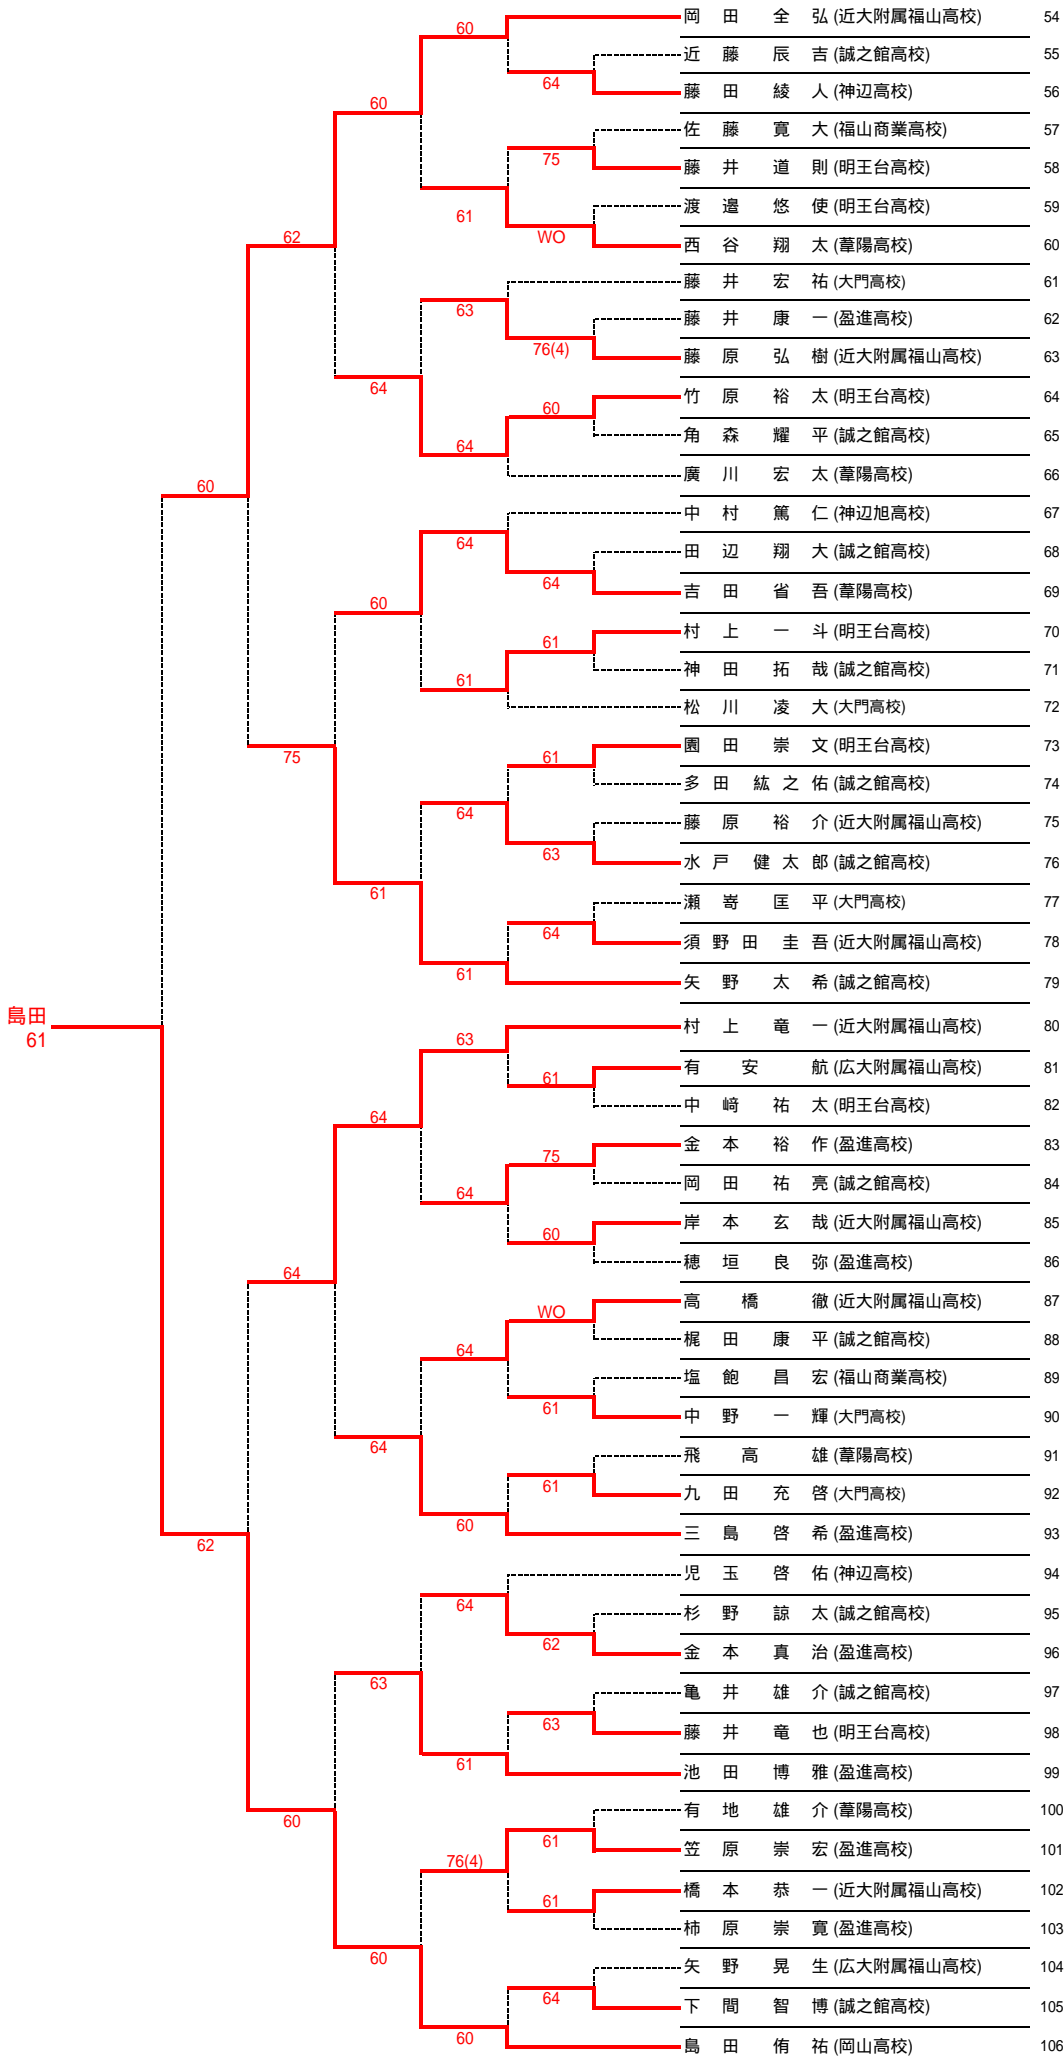

### 小学校男子

### 小学校女子

(小学生女子は11時集合受付です。)

中学校男子

中学生女子

(中学生女子は午前11時集合受付です。)

# 高校男子(Aブロック)

高校男子(Bブロック)

# 高校女子

(高校生女子は午前11時集合受付です。)