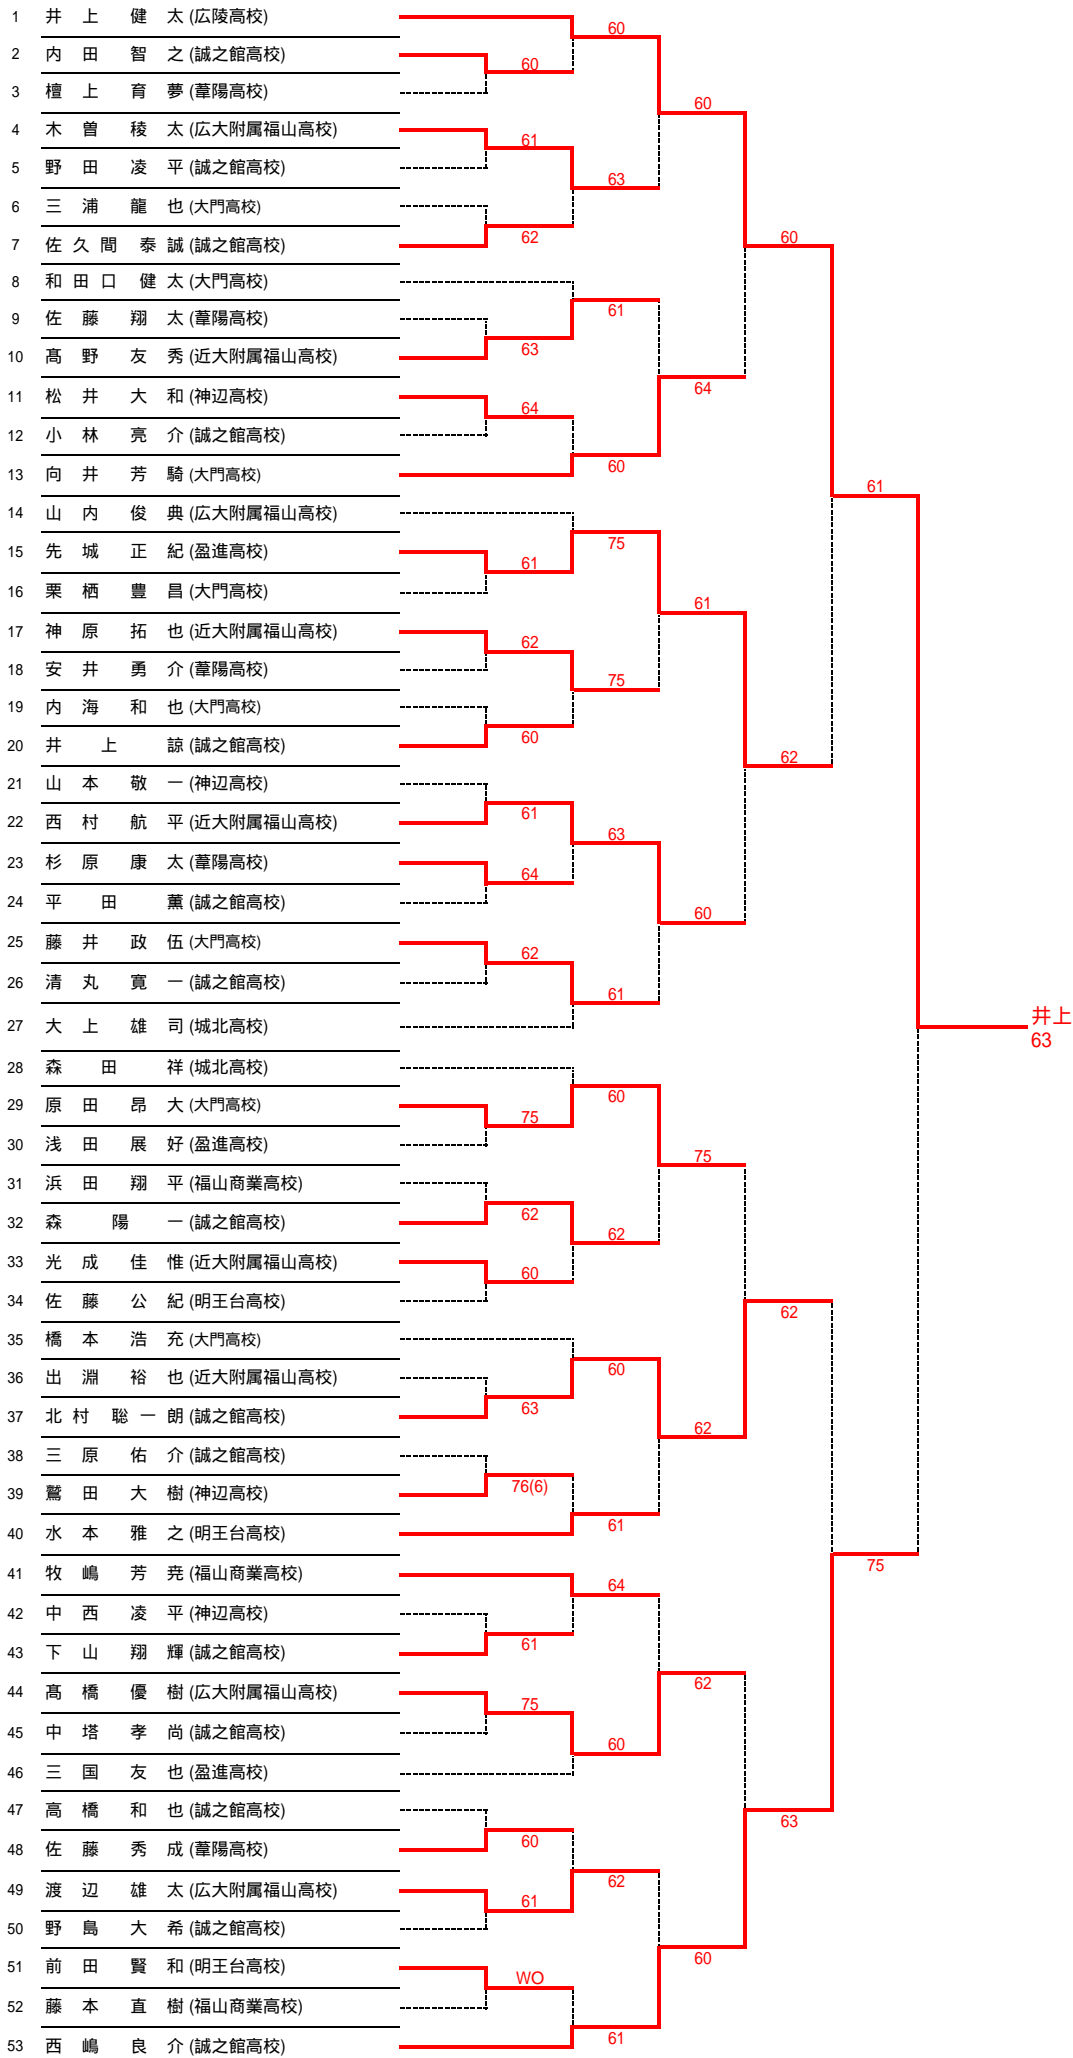

### 小学校男子

### 小学校女子

(小学生女子は11時集合受付です。)

中学校男子

中学生女子

(中学生女子は午前11時集合受付です。)

# 高校男子(Aブロック)

高校男子(Bブロック)