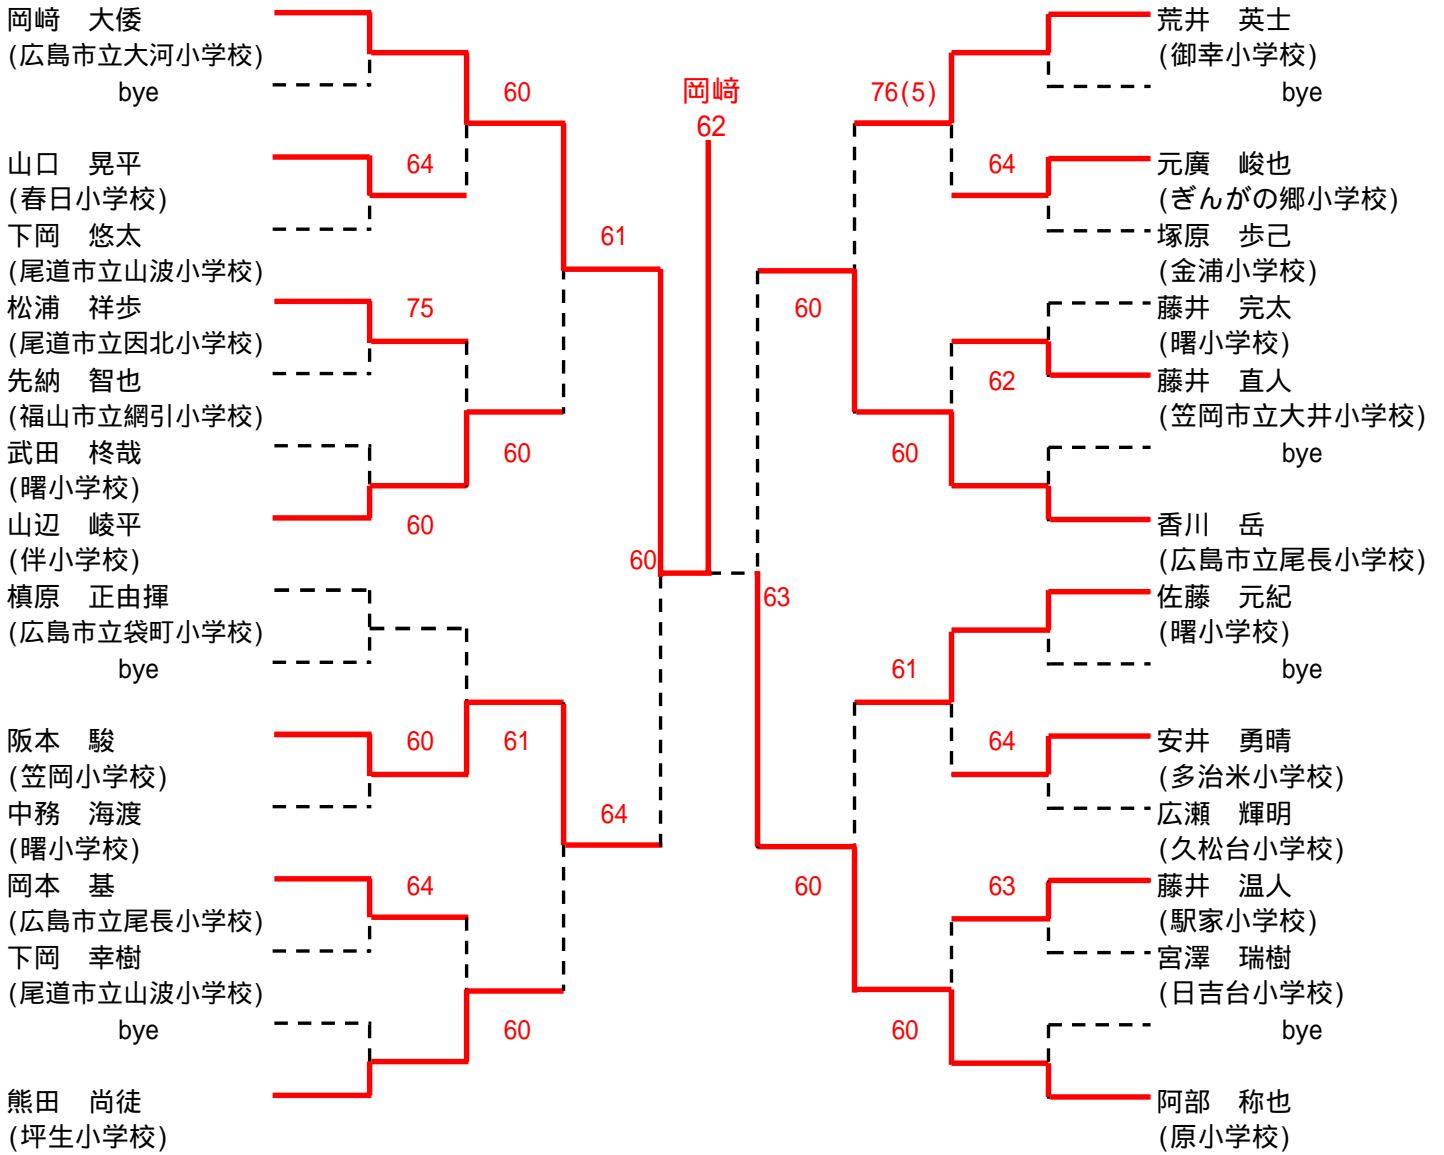

### 小学校男子

### 小学校女子

(小学生女子は11時集合受付です。)

中学校男子

中学生女子

(中学生女子は午前11時集合受付です。)

# 高校男子(Aブロック)

高校男子(Bブロック)

# 高校女子

(高校生女子は午前11時集合受付です。)