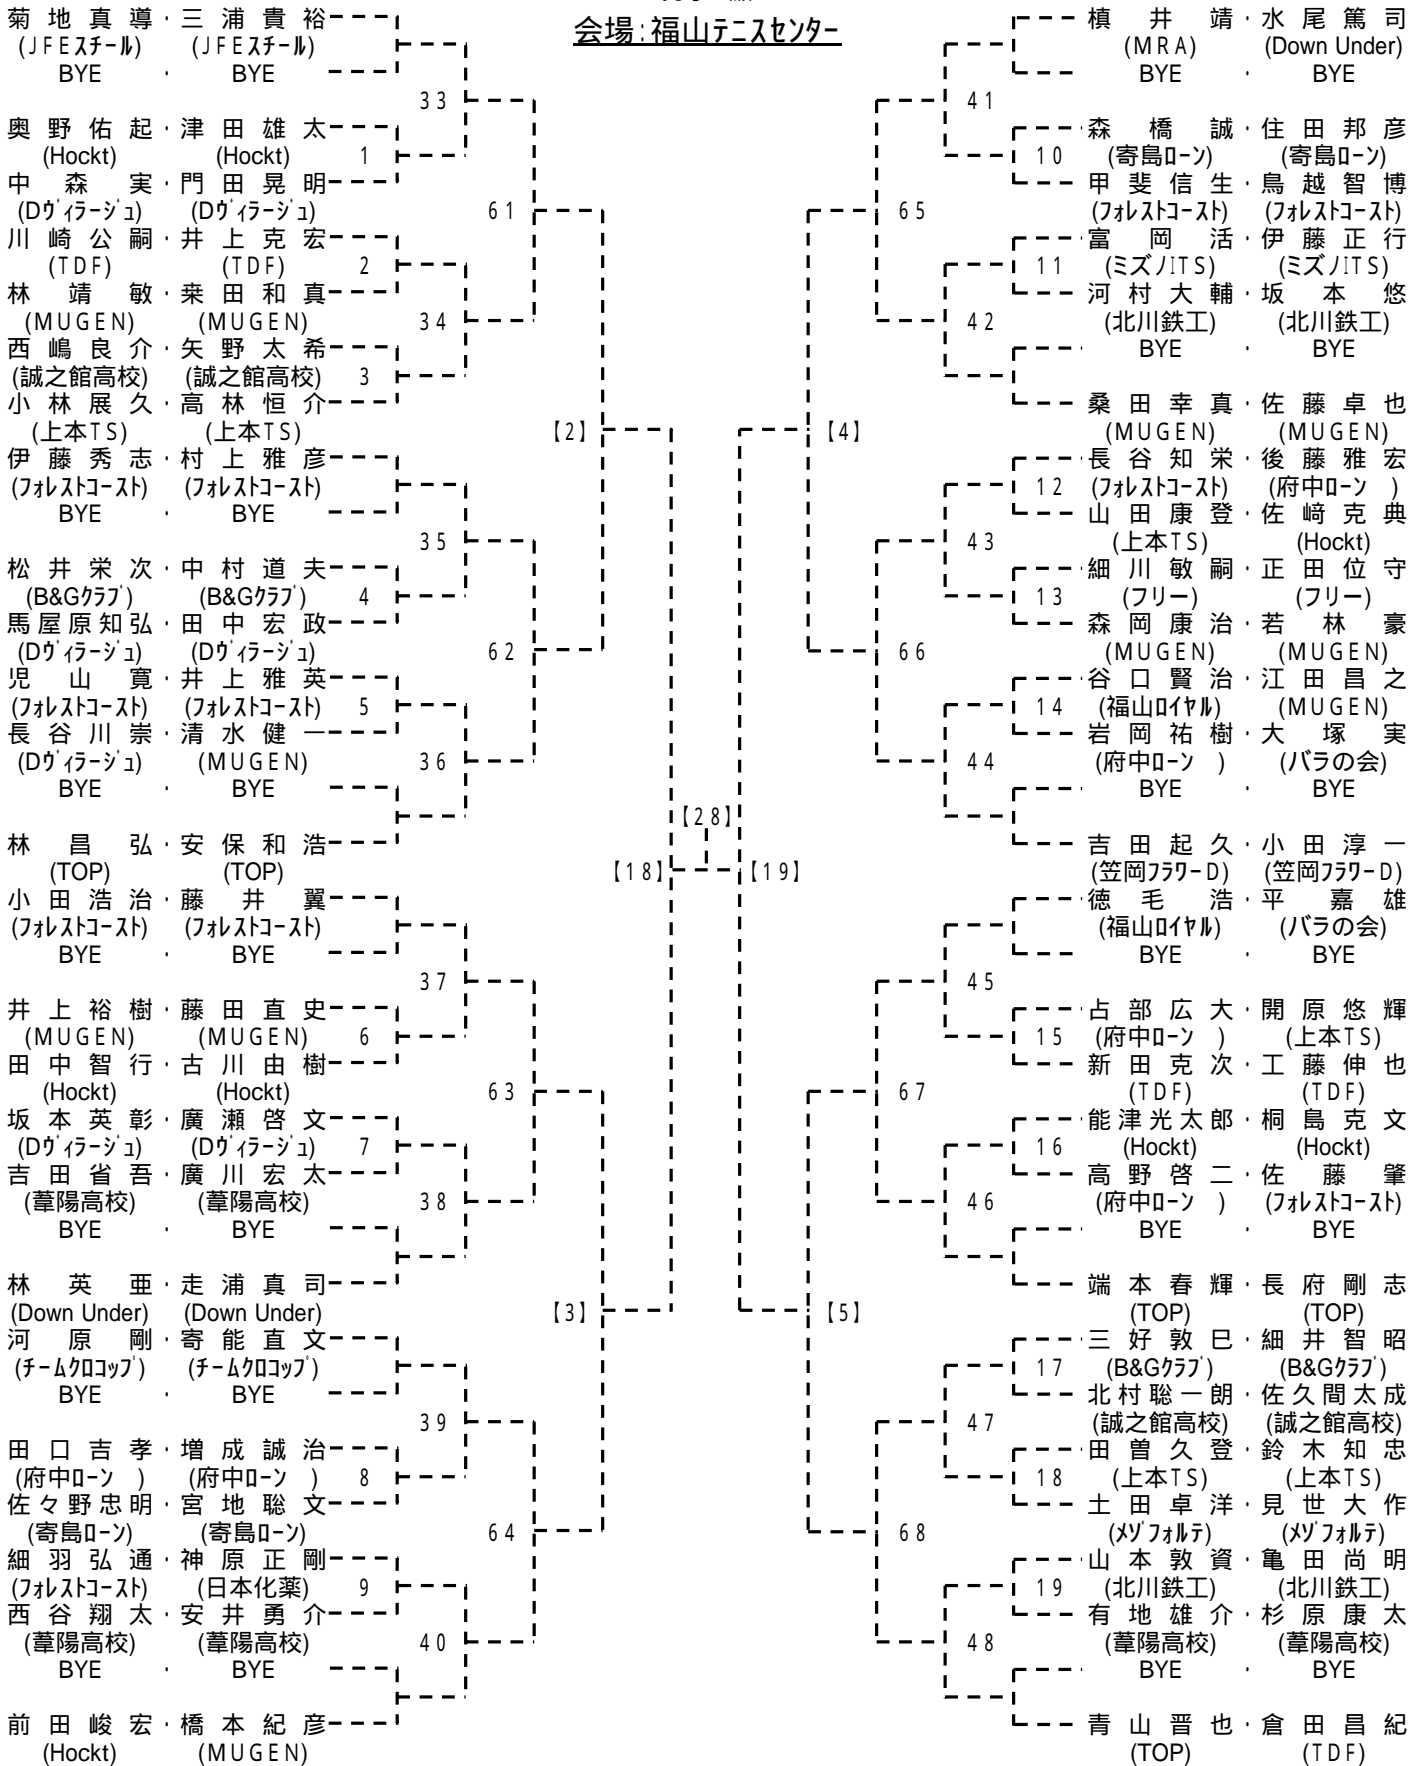

第26回 福山市長杯ダブルステニス大会
男子D級

会場:福山テニスセンター

シード: 菊地・三浦、 青山・倉田、 吉田・小田、 小田・藤井、 前田・橋本、 榎井・水尾、 林・安保、 徳毛・平
伊藤・村上、 端本・長府、 河原・寄能、 桑田・佐藤、 長谷・後藤、 林・走浦、 小林・高林、 三好・細井

第26回 福山市長杯ダブルステニス大会
女子C級

大嶋清美・山内淑子 (寄島D-ン) (フォレスト)	53	会場:福山テニセンター	57	江部孝枝・大淵真奈美 (フォレスト) (フォレスト)
小櫻麻由子・江田志野 (福山D-ナル) (MUGEN) 26	71		30	土屋恵・赤尾佳子 (MUGEN) (TOP)
小鼓美紀・荒武千恵子 (TOP) (TOP)			73	川崎寿美・岡重琴枝 (Dグイラ-ジュ) (福山D-ナル)
坂本美由子・和知和美 (上本TS) (上本TS) 27	54		31	福田三和・中山陽子 (ザンクロス) (ミズノITS)
橋本節子・田中貴代美 (TOP) (TOP)			58	新名広子・田邊いくこ (福山D-ナル) (シャープ)
石川桐子・高垣綾子 (Dグイラ-ジュ) (Dグイラ-ジュ)	55		[10]	[11]
山本晴美・青山洋子 (福山D-ナル) (ザンクロス)			59	志多木早苗・北田章子 (フォレスト) (フォレスト)
市川稚弓・徳毛薫 (上本TS) (福山D-ナル) 28	72		59	奥廣朱美・藤解富子 (福山D-ナル) (上本TS)
児玉明子・植田淳子 (TOP) (チームクラブ)			74	BYE
保田亮子・橋高恵里子 (福山D-ナル) (福山D-ナル) 29	56		32	平松三佳・藤原文世 (GSH) (TOP)
高橋洋美・海老原育子 (TOP) (TOP)			60	藤井朋子・武田美穂 (MUGEN) (MUGEN)
宮澤紀子・山根恵美 (福山D-ナル) (福山D-ナル)				鵜飼誉子・中浜恵子 (MRA) (MRA)
				河村弘子・近本京子 (福山D-ナル) (福山D-ナル)

シード: 大嶋・山内、河村・近本、 山本・青山、志多木・北田、 宮澤・山根、江部・大淵、石川・高垣、奥廣・藤解

第26回 福山市長杯ダブルステニス大会
女子D級

清水真貴子・赤繁由香 (笠岡ワウ-D) (Dグイラ-ジュ)	54	会場:竹ヶ端テニコート	58	大本百恵・林由加子 (JFEスチール) (JFEスチール)
BYE	74		31	橋口良子・宮沢扶水子 (ミズノITS) (ミズノITS)
都野川愛弓・田中良佳 (葦陽高校) (葦陽高校) 26			76	河尾宏恵・新谷百合子 (フォレスト) (フォレスト)
越智優果・山口笑莉 (上本TS) (上本TS)	55		32	占部芳美・仁科貴子 (バラの会) (バラの会)
松岡桂子・田中寿美枝 (Dグイラ-ジュ) (Dグイラ-ジュ) 27			59	熊田美奈子・野田麻里子 (フォレスト) (フォレスト)
高橋千代・長岡秀美 (フォレスト) (フォレスト)	56		[12]	[13]
広田万知子・小島悦子 (遊悠クラブ) (遊悠クラブ) 28			60	山内香音子・山田悦子 (遊悠クラブ) (遊悠クラブ)
西谷訓子・原田礼子 (F&O) (F&O)	75		60	今川準子・須内麻里緒 (MUGEN) (MUGEN)
尾原悠里・那須弘美 (府中D-ン) (フォレスト)			77	BYE
石川淳代・門田和子 (Hockt) (Hockt) 29	30		33	定藤美希・布野綾香 (葦陽高校) (葦陽高校)
松山かなえ・今川初美 (松永D-ン) (Dグイラ-ジュ)			61	片島尚子・藤井京子 (Double Fault) (Double Fault)
児玉仁美・竹本幸恵 (バラの会) (ミズノITS)	57		34	小林孝子・山崎久仁子 (フォレスト) (フォレスト)
近藤諒子・宇高幸江 (府中D-ン) (府中D-ン)				久富寿美子・森田真裕子 (Dグイラ-ジュ) (Dグイラ-ジュ)
BYE				BYE
赤木雅子・藤井明美 (Tips) (フォレスト)				今井千鶴子・三宅史子 (チームクラブ) (MRA)

シード: 清水・赤繁、 今井・三宅、 尾原・那須、山内・山田、 赤木・藤井、大本・林、 西谷・原田、今川・須内