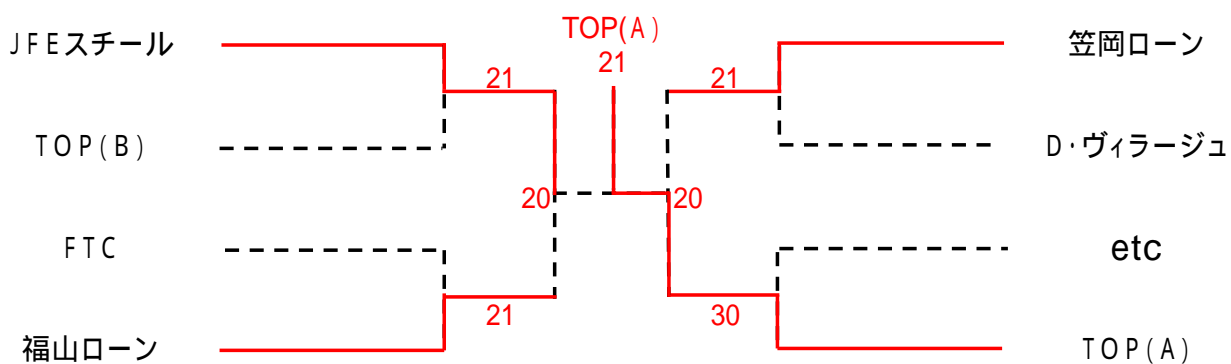

第27回 福山市テニス協会団体対抗戦

男子AB級

男子C級

男子D級

第27回 福山市テニス協会団体対抗戦

女子AB級
女子AB級は、オープン試合となります

	GSH	福山市職労	JFEスチール	順位
GSH		2-1	2-1	1
福山市職労	1-2		1-2	3
JFEスチール	1-2	2-1		2