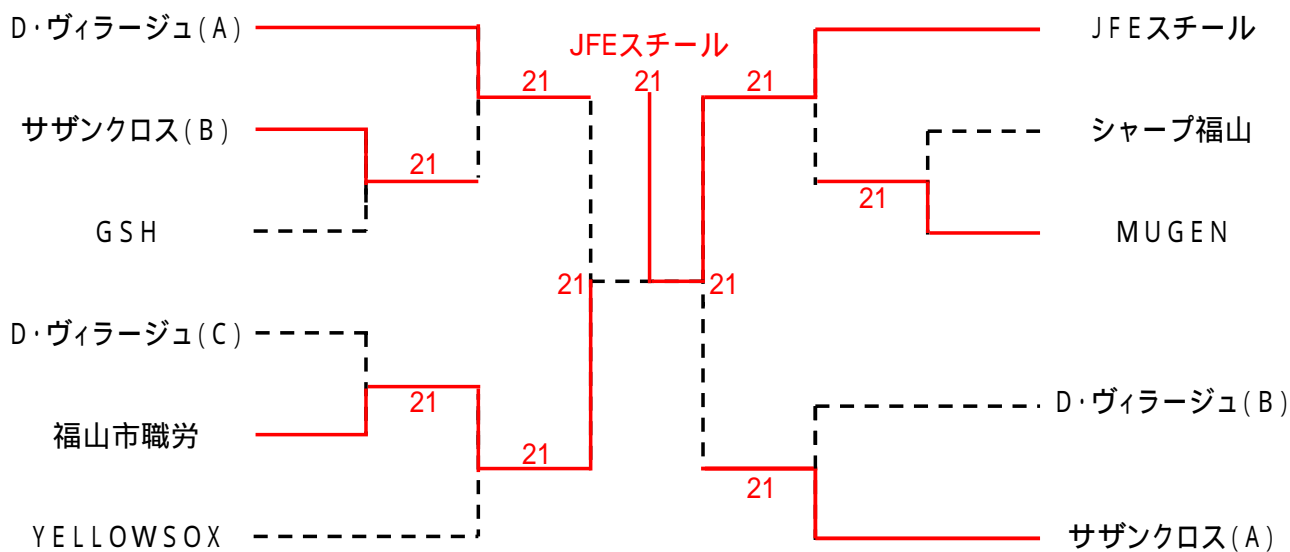

第27回 福山市テニス協会団体対抗戦

男子AB級

男子C級

男子D級

第27回 福山市テニス協会団体対抗戦

女子AB級
女子AB級は、オープン試合となります

	GSH	福山市職労	JFEスチール	順位
GSH		2-1	2-1	1
福山市職労	1-2		1-2	3
JFEスチール	1-2	2-1		2