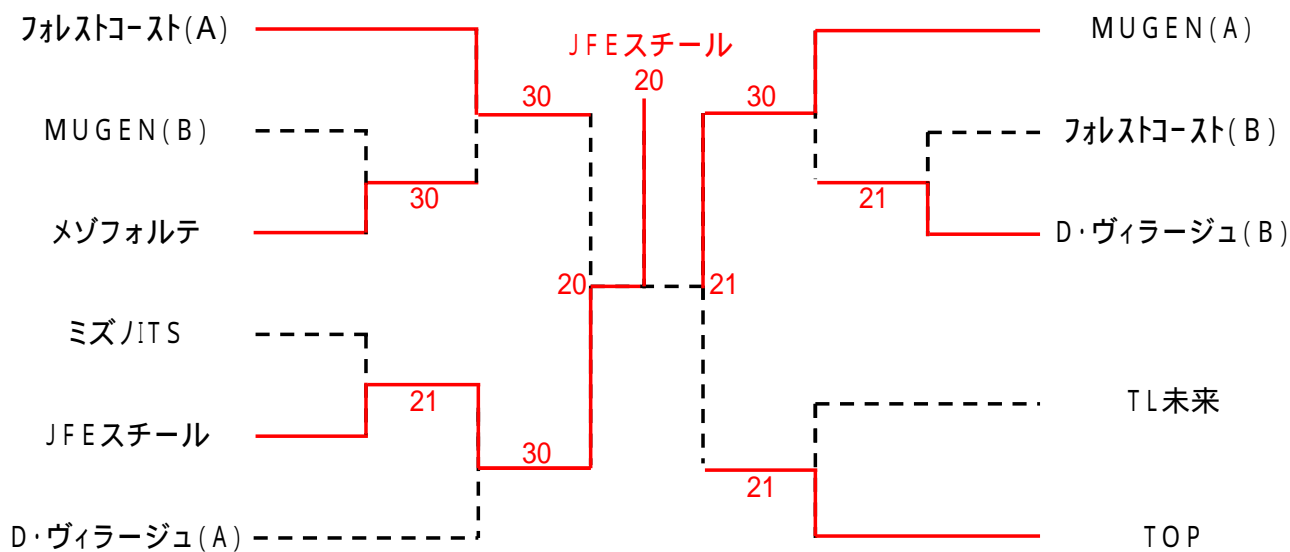

第27回 福山市テニス協会団体対抗戦

男子AB級

男子C級

男子D級

第27回 福山市テニス協会団体対抗戦

女子AB級
女子AB級は、オープン試合となります

	GSH	福山市職労	JFEスチール	順位
GSH		2-1	2-1	1
福山市職労	1-2		1-2	3
JFEスチール	1-2	2-1		2