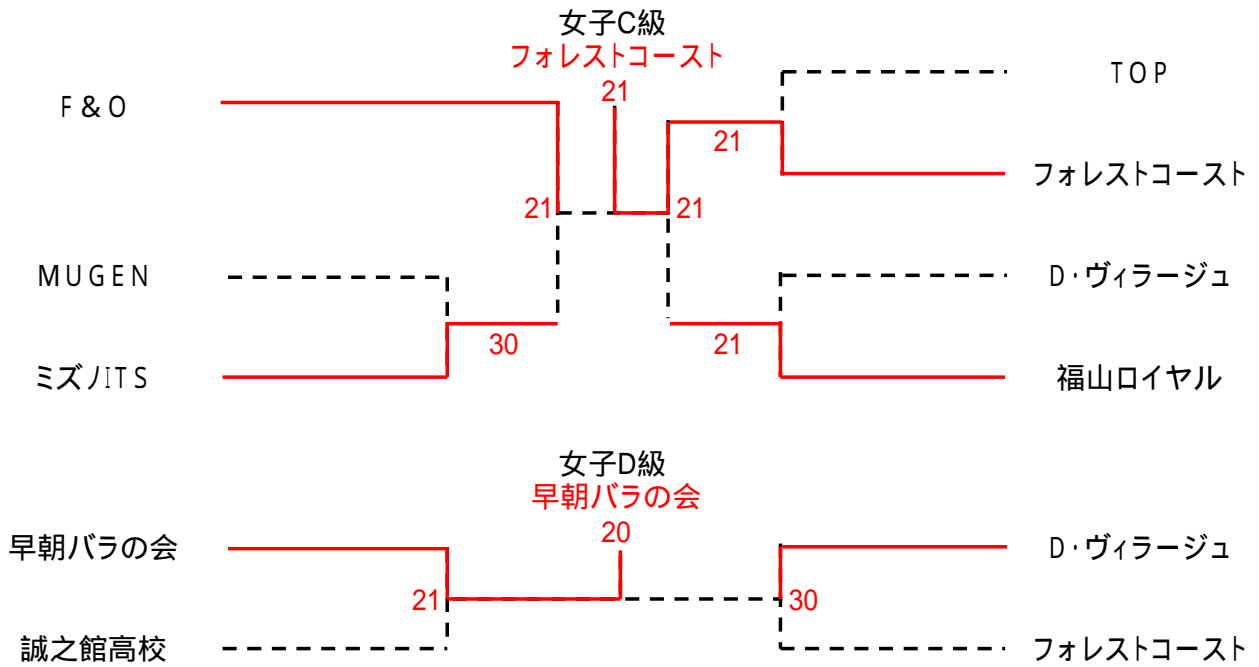

第27回 福山市テニス協会団体対抗戦

男子AB級

男子C級

男子D級

第27回 福山市テニス協会団体対抗戦

女子AB級
女子AB級は、オープン試合となります

	GSH	福山市職労	JFEスチール	順位
GSH		2-1	2-1	1
福山市職労	1-2		1-2	3
JFEスチール	1-2	2-1		2