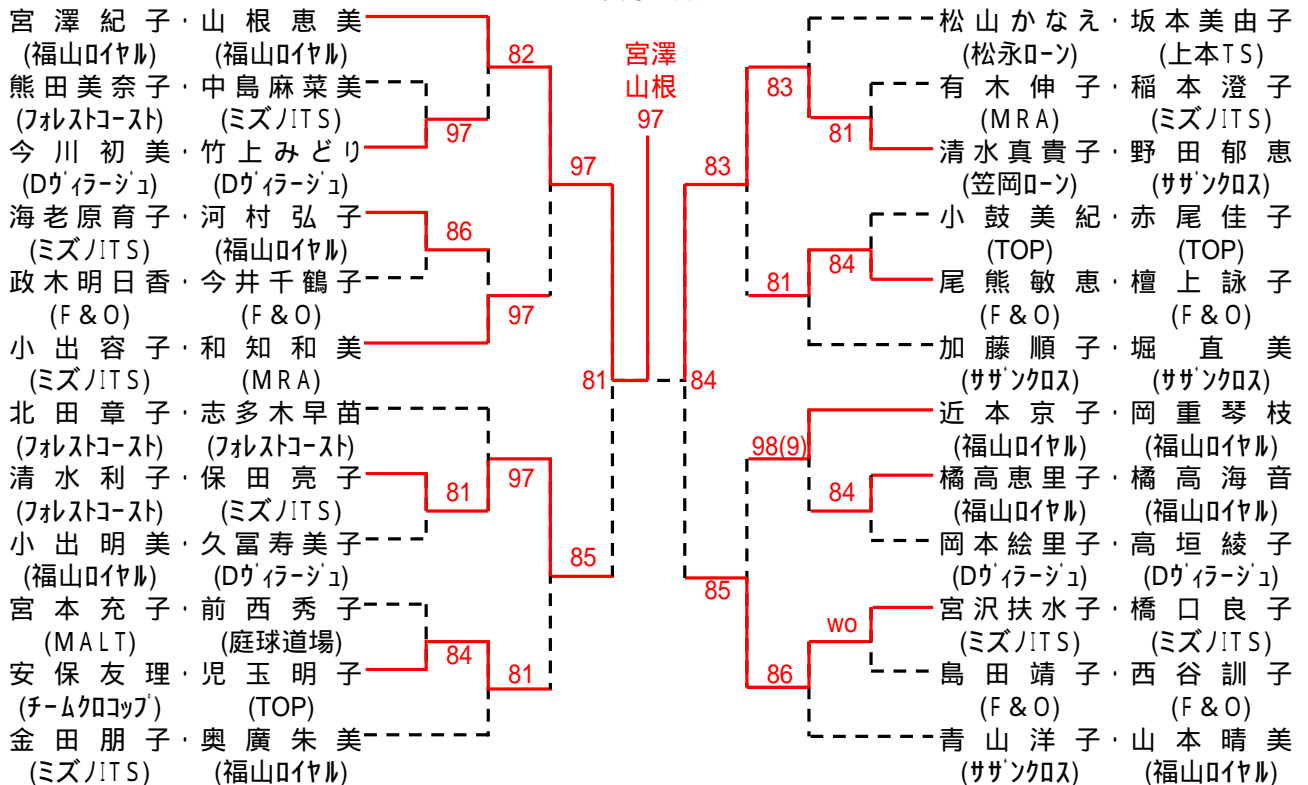

第28回 福山市議会議長杯ダブルステニス大会

男子D級

シード: 佐藤・能津、井上・橋本、 菊池・井上、 北井・檀上、 藤井・小田、 徳毛・栄谷、 伊藤・遠藤、 林・安部、 徳毛・平、 河原・寄能、 児山・粟木原、 鳥越・寺坂、 青山・浜野、 見世・中村、 走浦・林、 占部・三好

会場: 福山テニスセンター

第28回 福山市議会議長杯ダブルステニス大会

女子A級

シード: 天野・池見、河野・橋本

会場: 福山テニスセンター

女子B級

シード: 瀬良・浜上、島迫・川瀬、円福寺・中森、江部・大村

会場: 竹ヶ端テニスコート

女子C級

シード: 宮澤・山根、青山・山本、北田・志多木、加藤・堀、金田・奥廣、松山・坂本、近本・岡重、小出・和知

会場: 福山テニスセンター