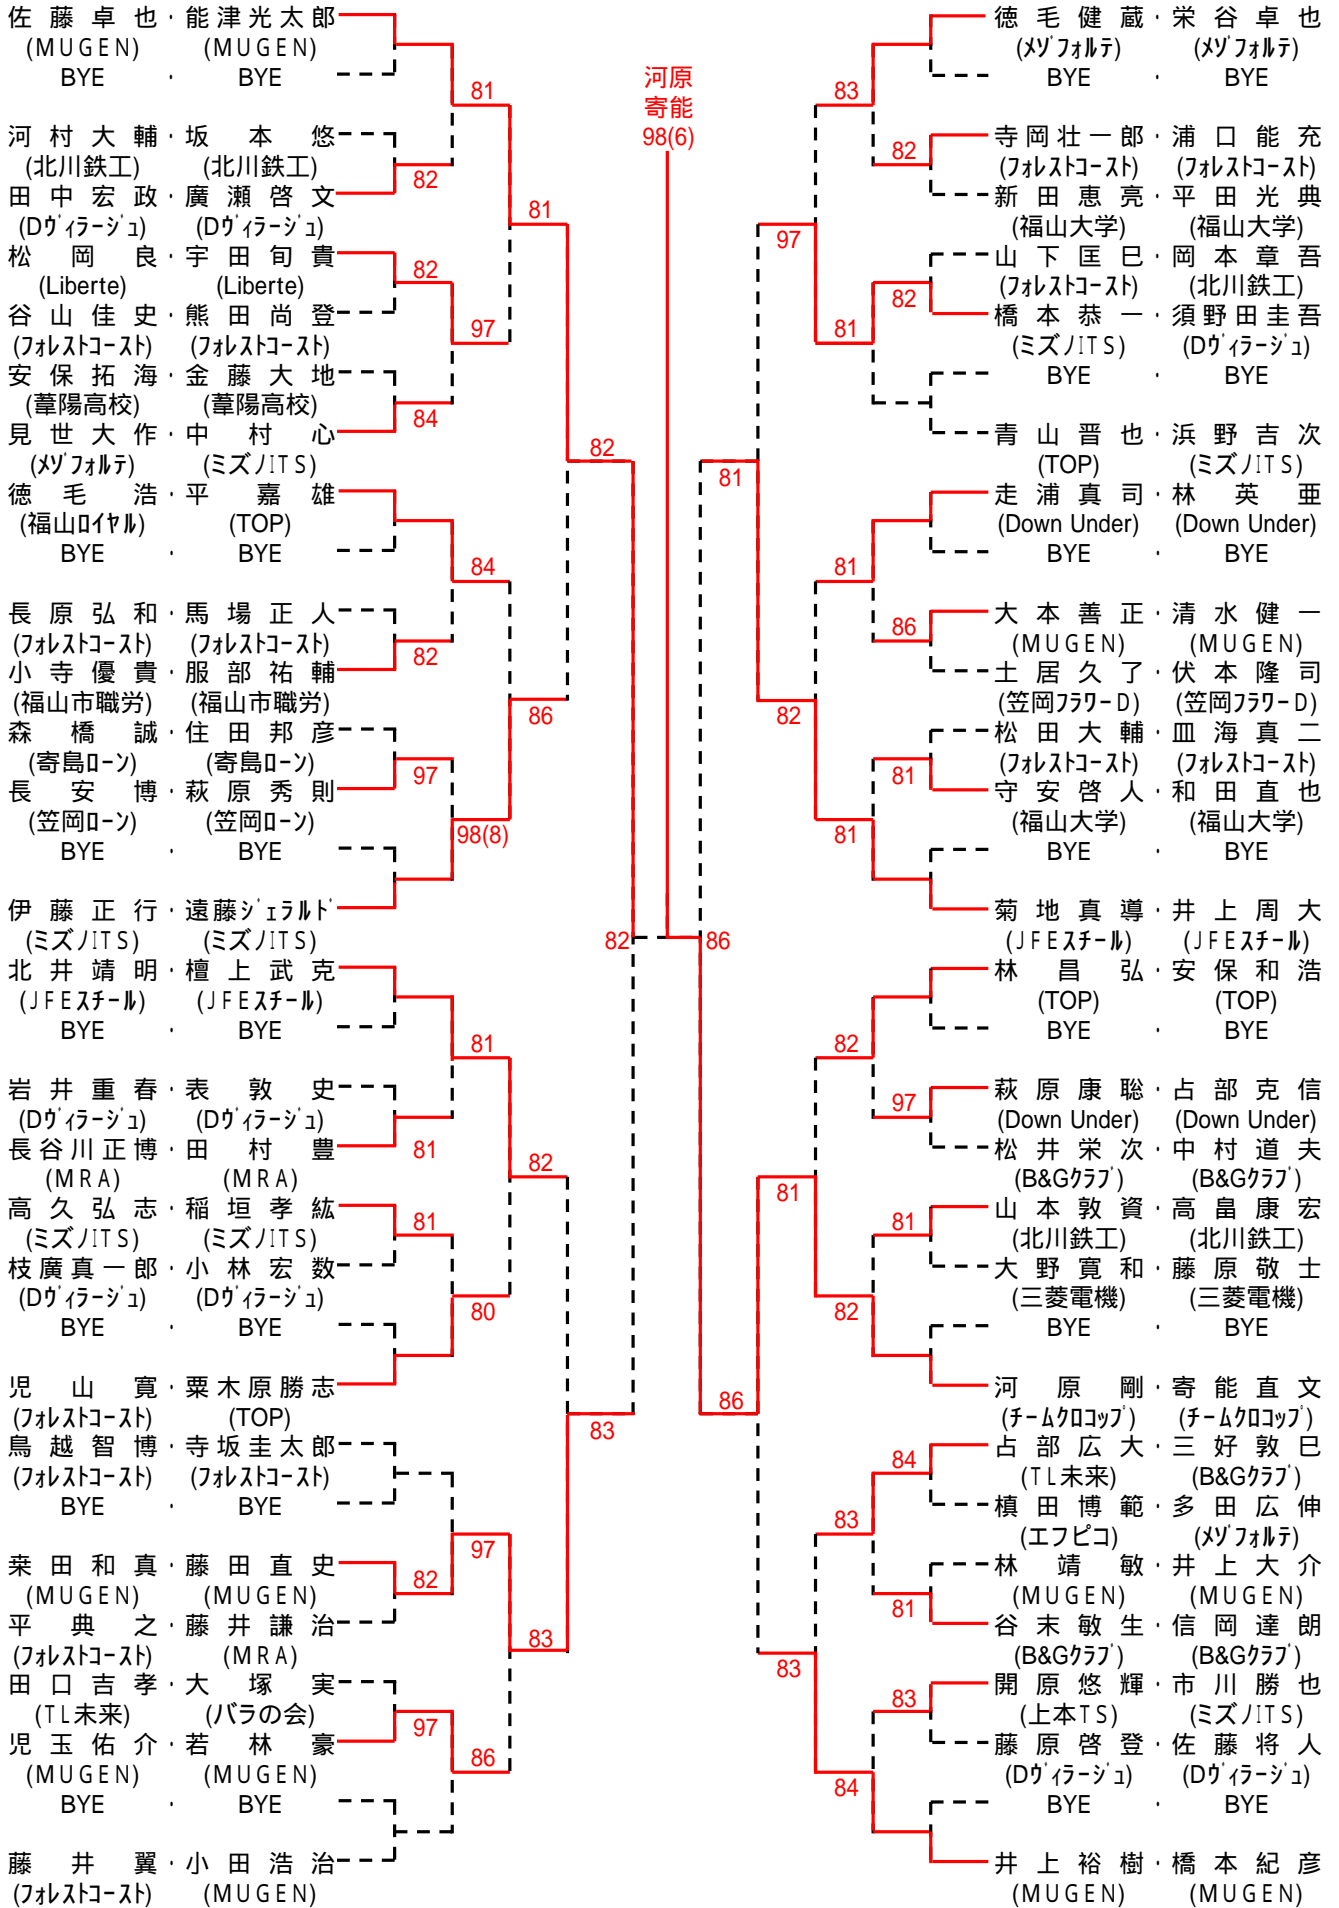

第28回 福山市議会議長杯ダブルステニス大会

男子D級

シード: 佐藤・能津、井上・橋本、 菊池・井上、 北井・檀上、 藤井・小田、 徳毛・栄谷、 伊藤・遠藤、 林・安部、 徳毛・平、 河原・寄能、 児山・粟木原、 鳥越・寺坂、 青山・浜野、 見世・中村、 走浦・林、 占部・三好

会場: 福山テニスセンター

第28回 福山市議会議長杯ダブルステニス大会

女子A級

シード: 天野・池見、河野・橋本

会場: 福山テニスセンター

女子B級

シード: 瀬良・浜上、島迫・川瀬、円福寺・中森、江部・大村

会場: 竹ヶ端テニスコート

女子C級

シード: 宮澤・山根、青山・山本、北田・志多木、加藤・堀、金田・奥廣、松山・坂本、近本・岡重、小出・和知

会場: 福山テニスセンター