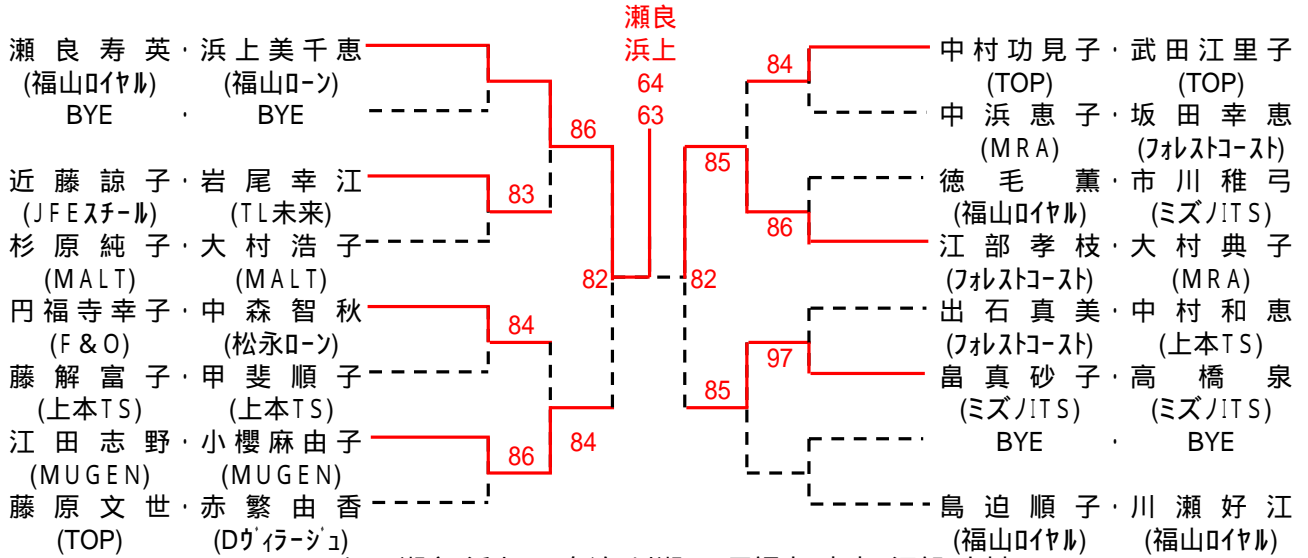

第28回 福山市議会議長杯ダブルステニス大会

男子D級

シード: 佐藤・能津、井上・橋本、 菊池・井上、 北井・檀上、 藤井・小田、 徳毛・栄谷、 伊藤・遠藤、 林・安部、 徳毛・平、 河原・寄能、 児山・粟木原、 鳥越・寺坂、 青山・浜野、 見世・中村、 走浦・林、 占部・三好

会場: 福山テニスセンター

第28回 福山市議会議長杯ダブルステニス大会

女子A級

シード: 天野・池見、河野・橋本

会場: 福山テニスセンター

女子B級

シード: 瀬良・浜上、島迫・川瀬、円福寺・中森、江部・大村

会場: 竹ヶ端テニスコート

女子C級

シード: 宮澤・山根、青山・山本、北田・志多木、加藤・堀、金田・奥廣、松山・坂本、近本・岡重、小出・和知

会場: 福山テニスセンター