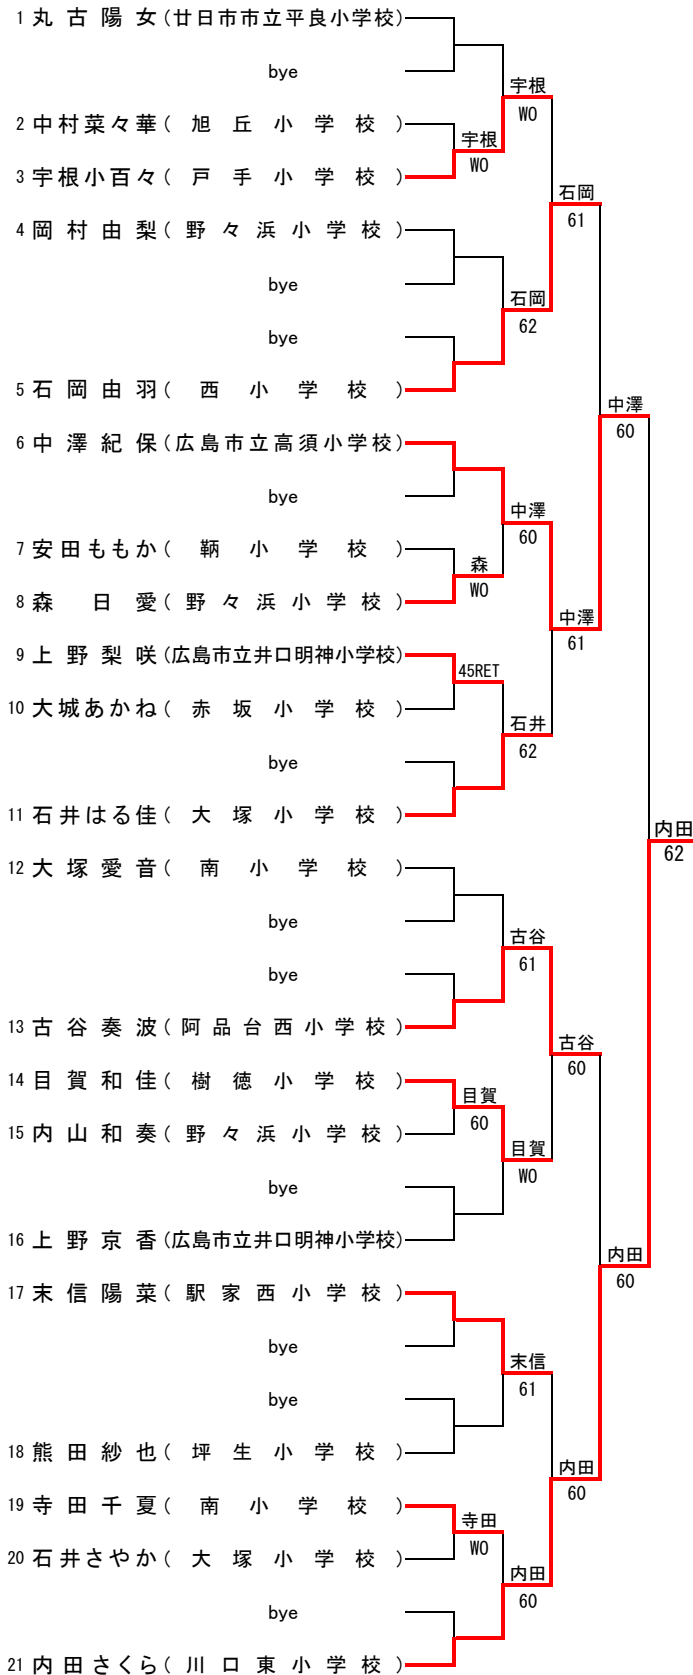

集合時間・・・中学校男子8時15分

中学生男子シングルスAブロック

中学生男子シングルスBブロック

集合時間・・・中学生女子 11時30分

中学生女子シングルス

集合時間・・・小学生男子10時

小学生男子シングルスAブロック

小学生男子シングルスBブロック

集合時間・・・小学生女子 11時30分

小学生女子シングルスAブロック

小学生女子シングルスBブロック