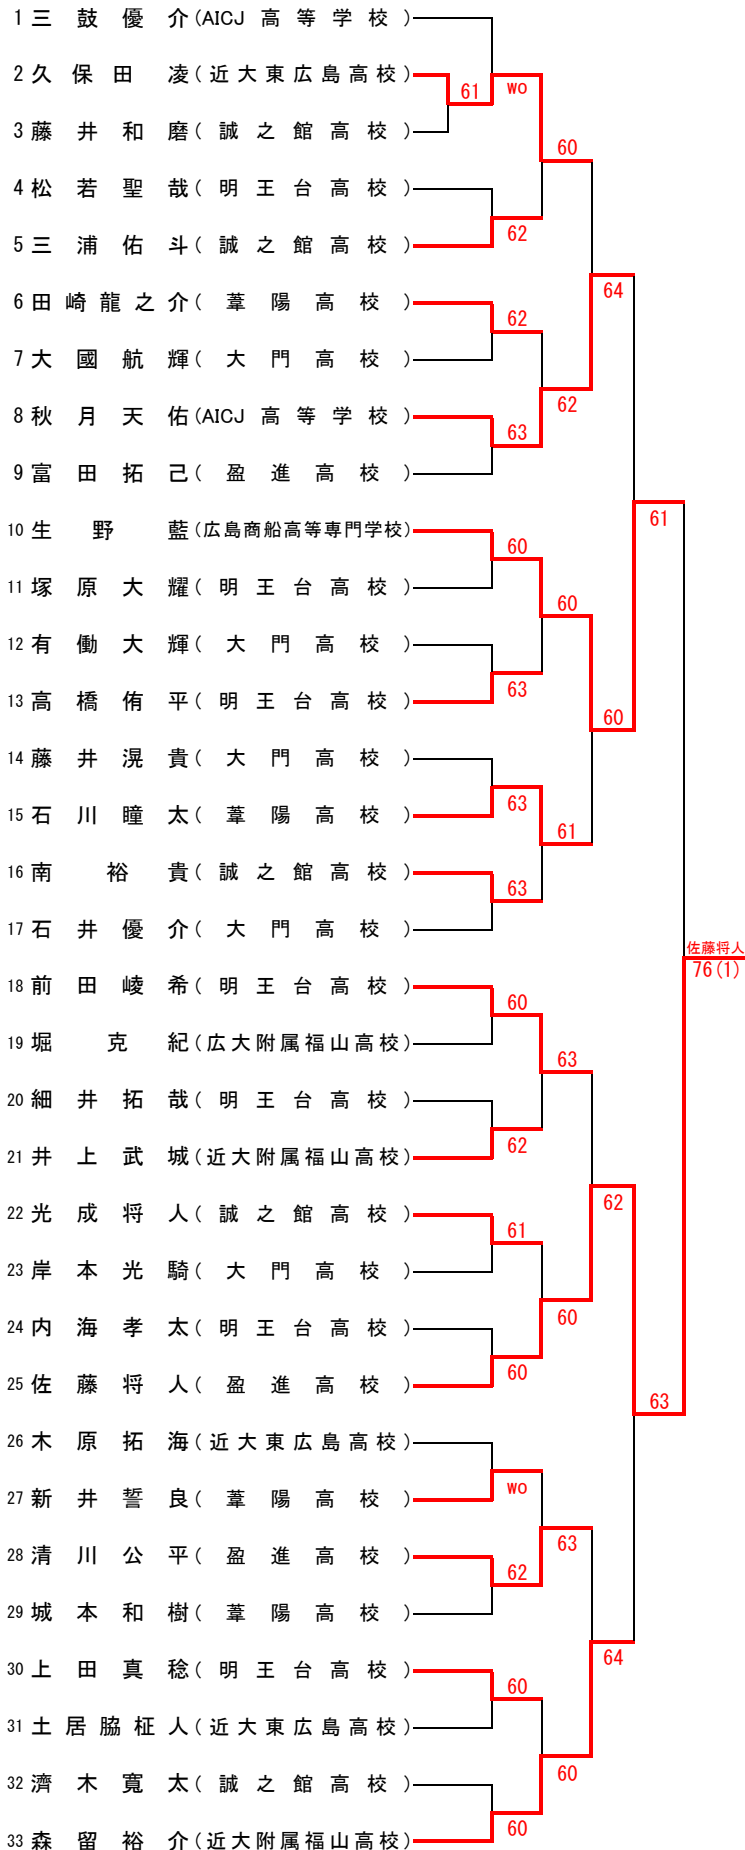

集合時間・・・高校生男子8時15分

高校生男子シングルスAブロック

高校生男子シングルスBブロック

集合時間・・・高校生男子8時15分

高校生男子シングルスCブロック

高校生男子シングルスDブロック

集合時間・・・高校生女子12時

高校生女子シングルスAブロック

高校生女子シングルスBブロック