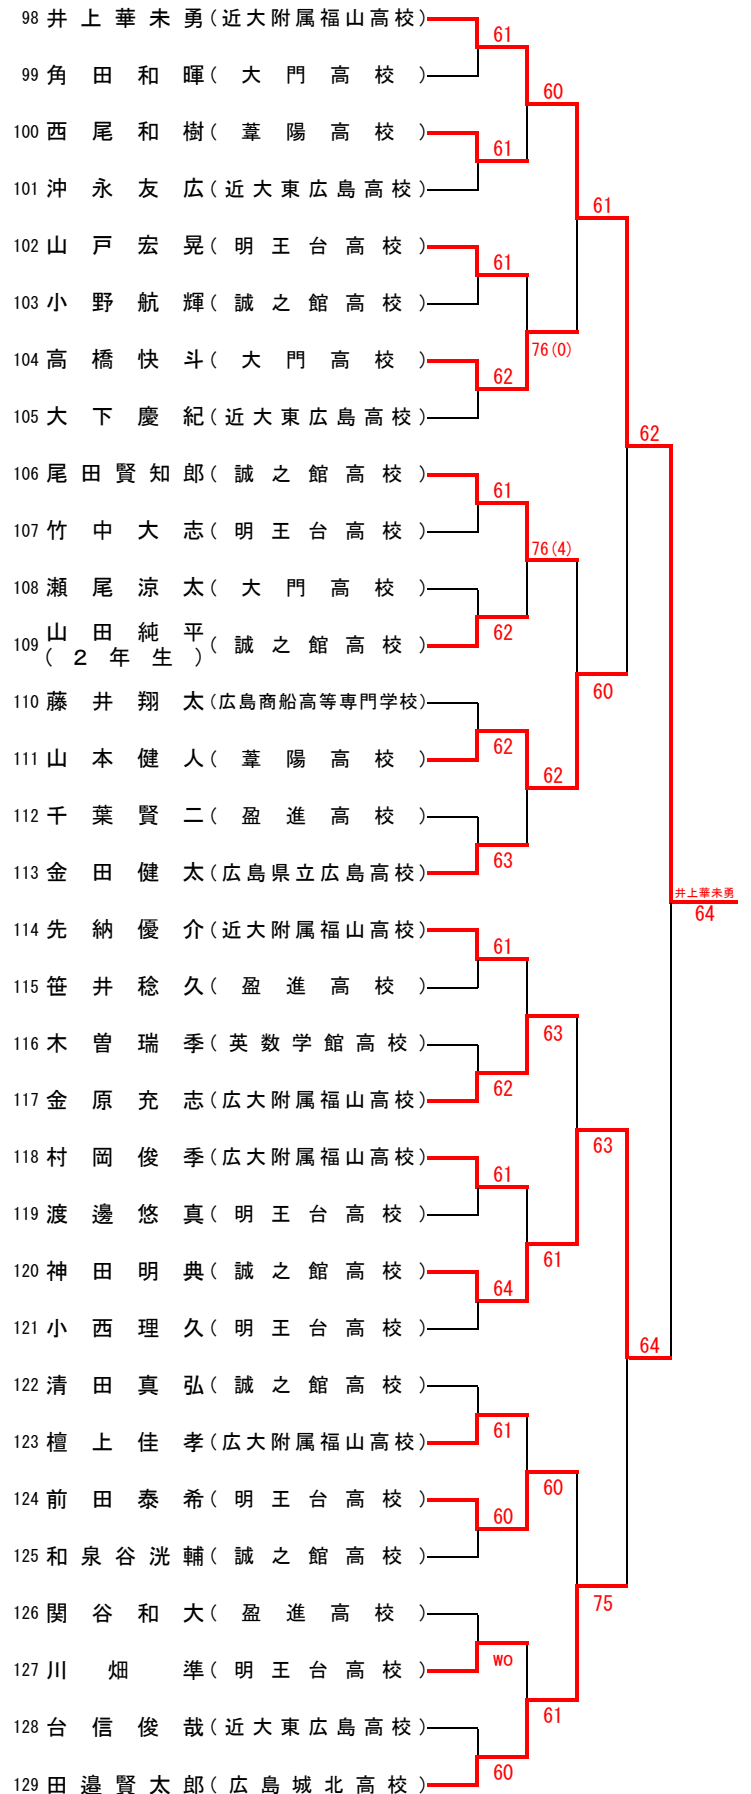

集合時間・・・高校生男子8時15分

高校生男子シングルスAブロック

高校生男子シングルスBブロック

集合時間・・・高校生男子8時15分

高校生男子シングルスCブロック

高校生男子シングルスDブロック

集合時間・・・高校生女子12時

高校生女子シングルスAブロック

高校生女子シングルスBブロック