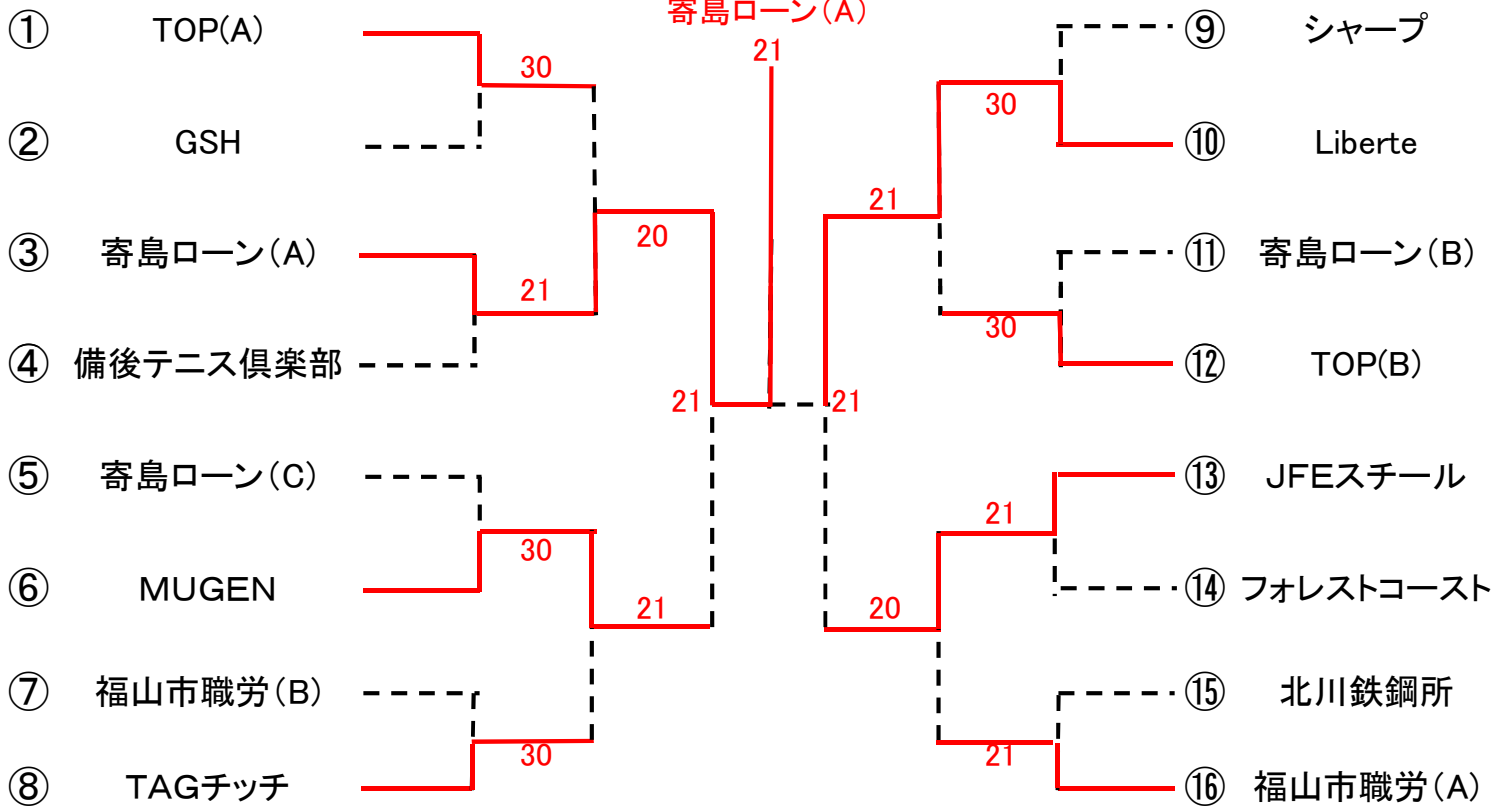

男子B・C級

寄島ローン(A)