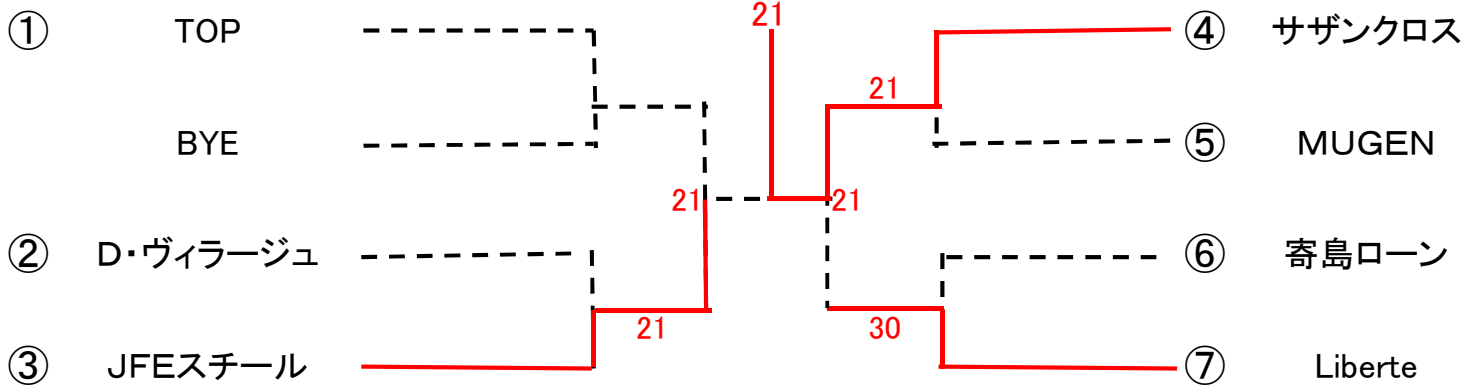

第31回 福山市テニス協会団体対抗戦

男子オープン

サザンクロス