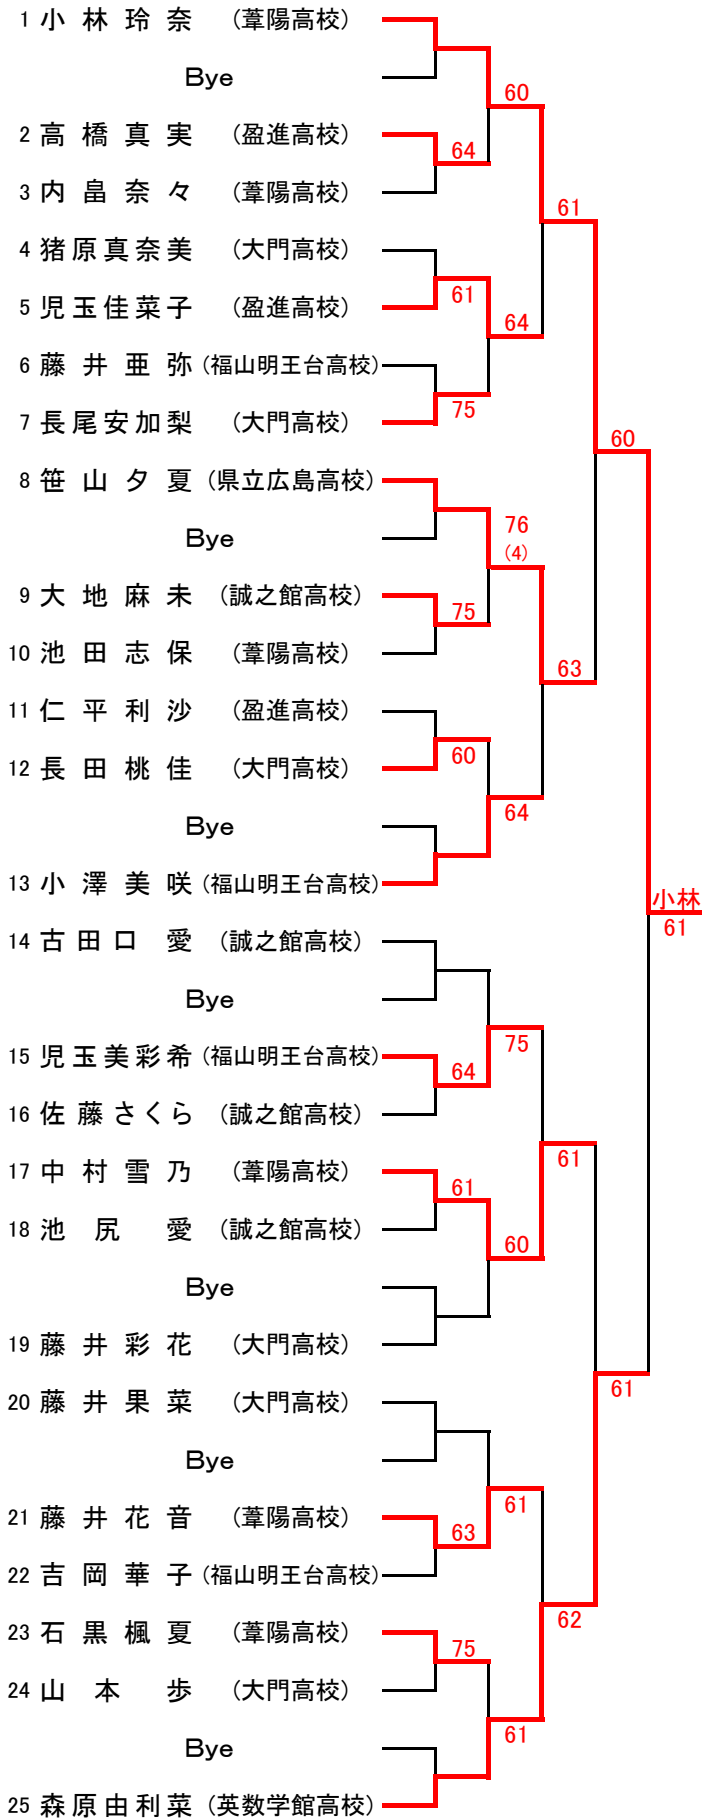

小学校男子シングルス (Aブロック)

小学校男子シングルス (Bブロック)

小学校男子シングルス (Cブロック)

小学生女子シングルス

中学校男子シングルス (Aブロック)

中学校男子シングルス (Bブロック)

中学生女子シングルス

第24回福山ジュニアテニス大会

高校生男子シングルス (Aブロック)

1 村竹 裕貴 (広島なぎさ高等学校)	bye			
			60	
2 野中 龍成 (葦陽高校)				
3 藤井 啓之 (明王台高校)		64		
			62	
4 片山 大雅 (神辺旭高校)				
5 高野 滉己 (誠之館高校)		62		
6 小原 拓也 (近大附属福山高校)			62	
7 坂本 陸 (大門高校)		76 (1)		
				61
8 藤井 完太 (明王台高校)	bye			
			61	
9 後藤 和磨 (近大附属福山高校)				
10 山田 純平 (誠之館高校)		60		
			64	
11 大澤 弘季 (明王台高校)				
12 高田 桂伸 (広島県立広島高等学校)		60		
			60	
	bye			
13 小早川 馨輝 (大門高校)				
14 野村 尚希 (葦陽高校)		60		
				田部 WO
15 那須 壮一郎 (明王台高校)				
16 葉山 けい (大門高校)			63	
		64		
17 濟木 寛太 (誠之館高校)				
18 平田 悠樹 (広島県立総合技術高等学校)				63
19 村田 悠輔 (近大附属福山高校)		75		
			60	
	bye			
20 田坂 一馬 (葦陽高校)				
21 江原 璃玖 (明王台高校)				64
		WO		
22 山田 拓実 (誠之館高校)				
23 三島 航大 (神辺旭高校)		76 (2)		
			60	
24 西尾 和樹 (葦陽高校)				
25 山廣 昂志 (大門高校)				62
		64		
26 植村 公平 (盈進高校)				
	bye			
27 田部 智也 (広島なぎさ高等学校)				WO

2015/12/23 竹ヶ端テニスコート

高校生男子シングルス (Bブロック)

28 熊田 尚登 (葦陽高校)	bye			
			60	
29 片山 真希 (明王台高校)				
30 臼井 真輝 (広島県立総合技術高等学校)		60		
				61
31 元屋 貴博 (誠之館高校)				
32 舛川 蓮太 (大門高校)		75		
			64	
33 伊佐 陸 (葦陽高校)				
34 池田 壮希 (神辺旭高校)		60		
				61
35 伊藤 雄太 (広島県立広島高等学校)	bye			
				61
36 新井 誓良 (葦陽高校)			60	
37 松本 和真 (誠之館高校)				
				62
38 近藤 諒 (大門高校)				
39 榊原 潤也 (近大附属福山高校)		64		
				60
40 岡田 将樹 (明王台高校)			75	
41 心石 開 (広島県立広島高等学校)				
				熊田 75
42 三好 翔大 (誠之館高校)				
				63
43 畑山 旺立 (大門高校)				
44 東 洸太 (近大附属福山高校)			60	
				60
45 才野 準 (金光学園高校)				
46 松永 裕貴 (明王台高校)			60	
				60
	bye			
47 竹内 優太 (広島県立広島高等学校)				
				62
48 舛田 洸太 (広島県立総合技術高等学校)				
49 諏沢 友彦 (誠之館高校)		60		
				64
50 縞居 和哉 (大門高校)				
51 内海 孝太 (明王台高校)			60	
				62
52 北村 悠太 (葦陽高校)				
		64		
53 廣田 陽紀 (近大附属福山高校)				
			61	
	bye			
54 三浦 直也 (誠之館高校)				

第24回福山ジュニアテニス大会

高校生男子シングルス (Cブロック)

2015/12/23 竹ヶ端テニスコート

高校生男子シングルス (Dブロック)

高校生男子シングルス (Eブロック)

高校生女子シングルス (Aブロック)

高校生女子シングルス (Bブロック)