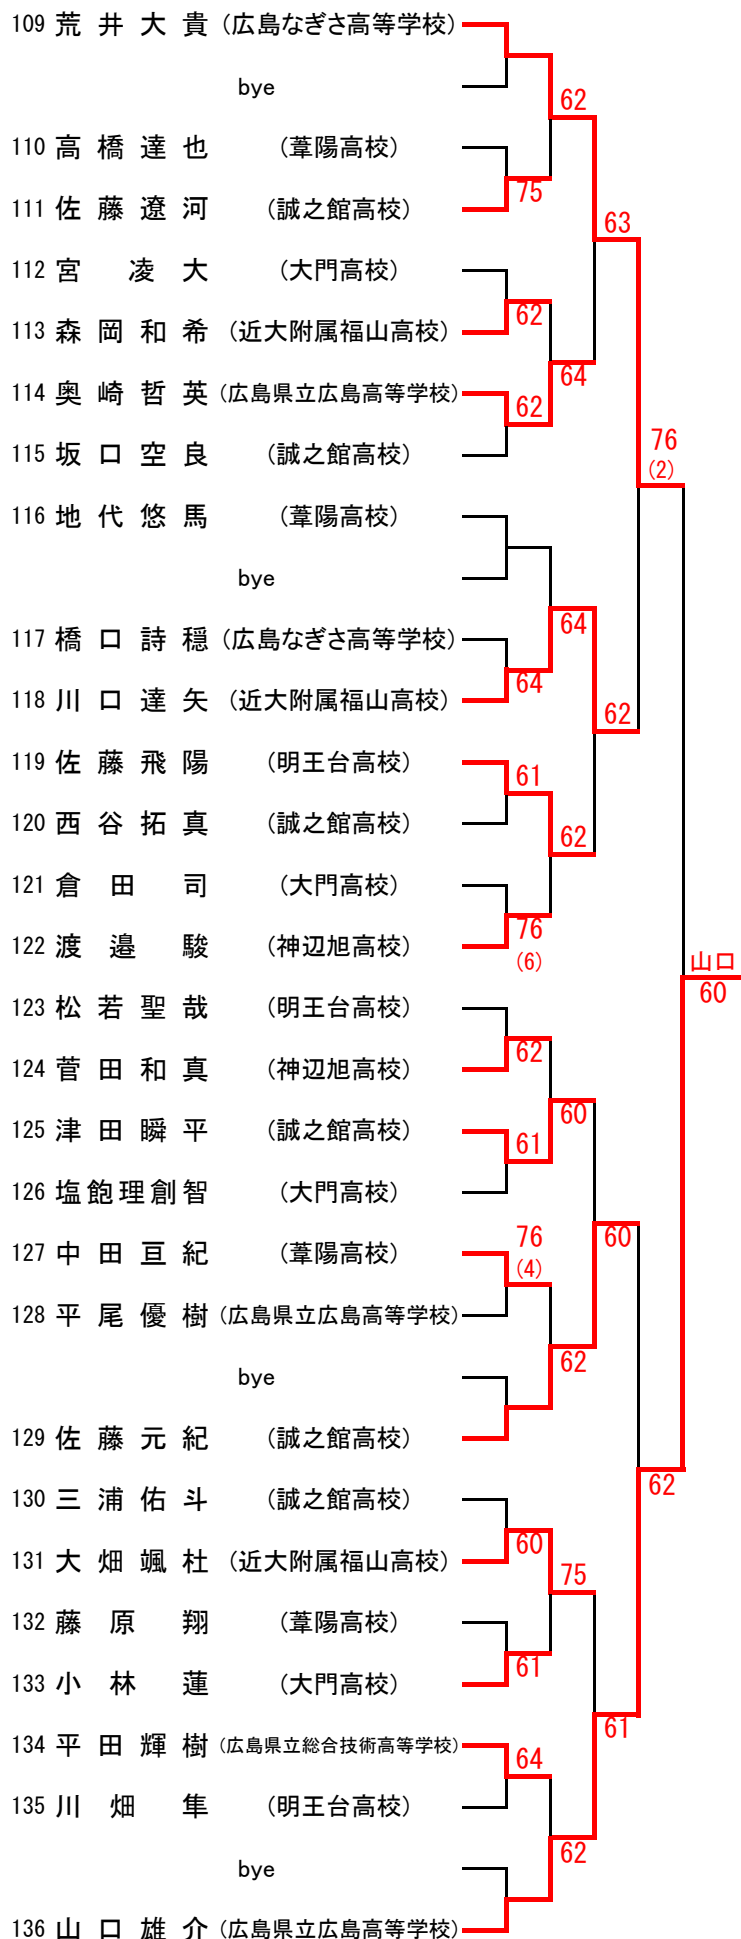

小学校男子シングルス (Aブロック)

小学校男子シングルス (Bブロック)

小学校男子シングルス (Cブロック)

小学生女子シングルス

中学校男子シングルス (Aブロック)

中学校男子シングルス (Bブロック)

中学生女子シングルス

第24回福山ジュニアテニス大会

高校生男子シングルス (Aブロック)

1 村竹 裕貴 (広島なぎさ高等学校)	bye			
			60	
2 野中 龍成 (葦陽高校)				
3 藤井 啓之 (明王台高校)		64		
			62	
4 片山 大雅 (神辺旭高校)				
5 高野 滉己 (誠之館高校)		62		
6 小原 拓也 (近大附属福山高校)			62	
7 坂本 陸 (大門高校)		76 (1)		
				61
8 藤井 完太 (明王台高校)	bye			
			61	
9 後藤 和磨 (近大附属福山高校)				
10 山田 純平 (誠之館高校)		60		
			64	
11 大澤 弘季 (明王台高校)				
12 高田 桂伸 (広島県立広島高等学校)		60		
			60	
	bye			
13 小早川 馨輝 (大門高校)				
14 野村 尚希 (葦陽高校)		60		
				田部 WO
15 那須 壮一郎 (明王台高校)				
16 葉山 けい (大門高校)			63	
		64		
17 濟木 寛太 (誠之館高校)				
18 平田 悠樹 (広島県立総合技術高等学校)				63
19 村田 悠輔 (近大附属福山高校)		75		
			60	
	bye			
20 田坂 一馬 (葦陽高校)				
21 江原 璃玖 (明王台高校)				64
		WO		
22 山田 拓実 (誠之館高校)				
23 三島 航大 (神辺旭高校)		76 (2)		
			60	
24 西尾 和樹 (葦陽高校)				
25 山廣 昂志 (大門高校)				62
		64		
26 植村 公平 (盈進高校)				
	bye			
27 田部 智也 (広島なぎさ高等学校)				WO

2015/12/23 竹ヶ端テニスコート

高校生男子シングルス (Bブロック)

28 熊田 尚登 (葦陽高校)	bye			
			60	
29 片山 真希 (明王台高校)				
30 臼井 真輝 (広島県立総合技術高等学校)		60		
				61
31 元屋 貴博 (誠之館高校)				
32 舛川 蓮太 (大門高校)		75		
			64	
33 伊佐 陸 (葦陽高校)				
34 池田 壮希 (神辺旭高校)		60		
				61
35 伊藤 雄太 (広島県立広島高等学校)	bye			
				61
36 新井 誓良 (葦陽高校)			60	
37 松本 和真 (誠之館高校)				
				62
38 近藤 諒 (大門高校)				
39 榊原 潤也 (近大附属福山高校)		64		
				60
40 岡田 将樹 (明王台高校)			75	
41 心石 開 (広島県立広島高等学校)				
				熊田 75
42 三好 翔大 (誠之館高校)				
				63
43 畑山 旺立 (大門高校)				
44 東 洸太 (近大附属福山高校)			60	
				60
45 才野 準 (金光学園高校)				
46 松永 裕貴 (明王台高校)			60	
				60
	bye			
47 竹内 優太 (広島県立広島高等学校)				
				62
48 舛田 洸太 (広島県立総合技術高等学校)				
49 諏沢 友彦 (誠之館高校)		60		
				64
50 縞居 和哉 (大門高校)				
51 内海 孝太 (明王台高校)			60	
				62
52 北村 悠太 (葦陽高校)				
		64		
53 廣田 陽紀 (近大附属福山高校)				
			61	
	bye			
54 三浦 直也 (誠之館高校)				

第24回福山ジュニアテニス大会

高校生男子シングルス (Cブロック)

2015/12/23 竹ヶ端テニスコート

高校生男子シングルス (Dブロック)

高校生男子シングルス (Eブロック)

高校生女子シングルス (Aブロック)

高校生女子シングルス (Bブロック)