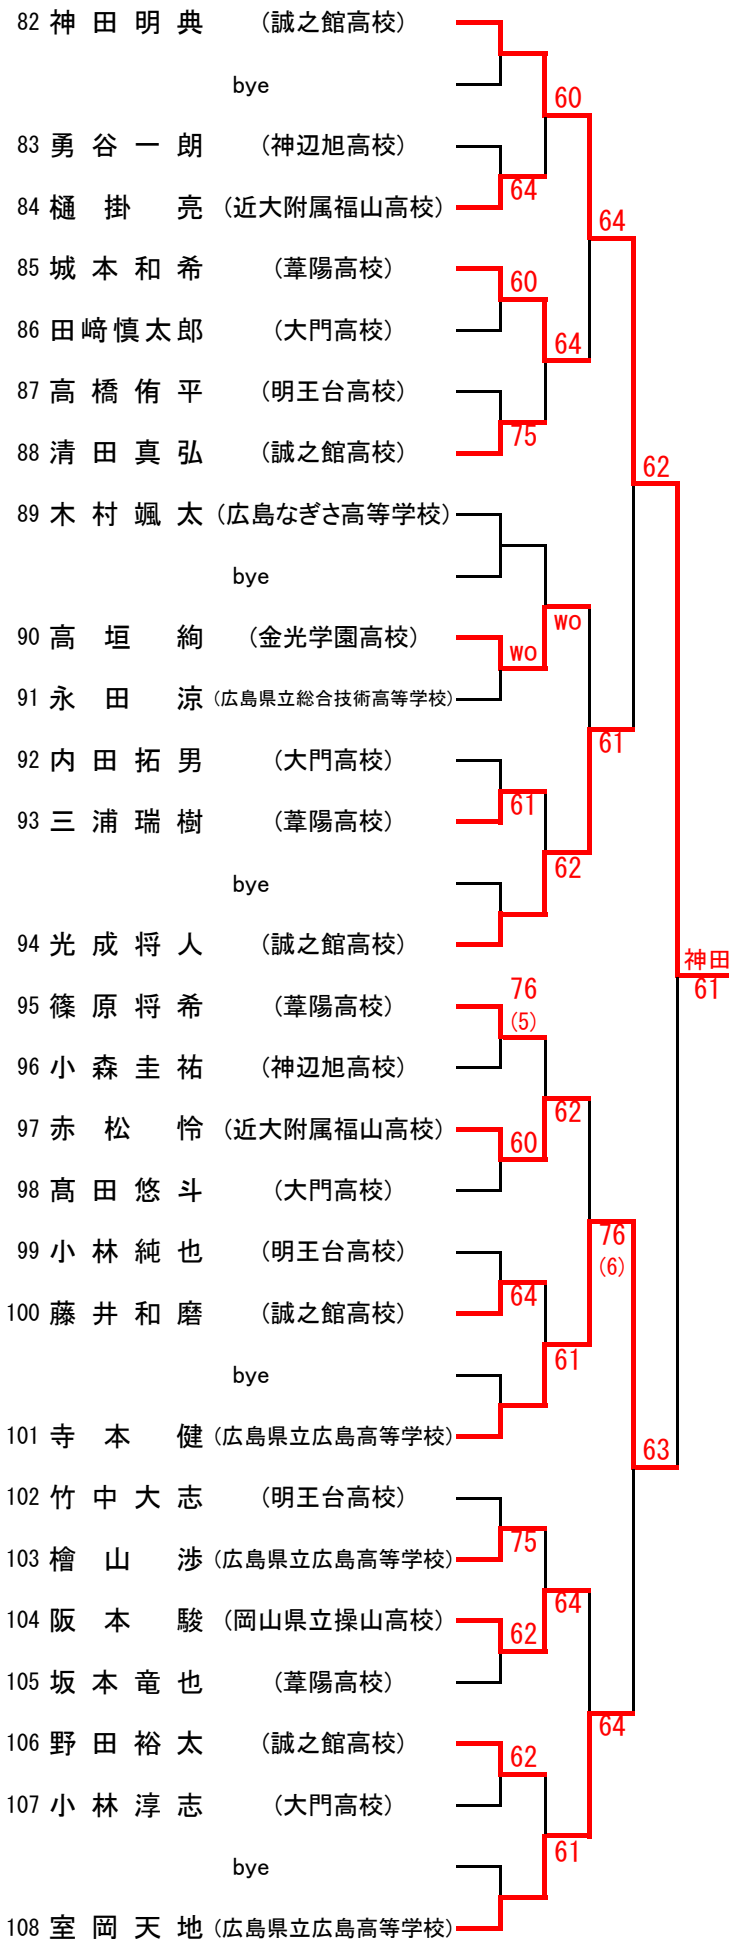

小学校男子シングルス (Aブロック)

小学校男子シングルス (Bブロック)

小学校男子シングルス (Cブロック)

小学生女子シングルス

中学校男子シングルス (Aブロック)

中学校男子シングルス (Bブロック)

中学生女子シングルス

第24回福山ジュニアテニス大会

高校生男子シングルス (Aブロック)

1 村竹 裕貴 (広島なぎさ高等学校)	bye			
			60	
2 野中 龍成 (葦陽高校)				
3 藤井 啓之 (明王台高校)		64		
			62	
4 片山 大雅 (神辺旭高校)				
5 高野 滉己 (誠之館高校)		62		
6 小原 拓也 (近大附属福山高校)			62	
7 坂本 陸 (大門高校)		76 (1)		
				61
8 藤井 完太 (明王台高校)	bye			
			61	
9 後藤 和磨 (近大附属福山高校)				
10 山田 純平 (誠之館高校)		60		
			64	
11 大澤 弘季 (明王台高校)				
12 高田 桂伸 (広島県立広島高等学校)		60		
			60	
	bye			
13 小早川 馨輝 (大門高校)				
14 野村 尚希 (葦陽高校)		60		
				田部 WO
15 那須 壮一郎 (明王台高校)				
16 葉山 けい (大門高校)			63	
		64		
17 濟木 寛太 (誠之館高校)				
18 平田 悠樹 (広島県立総合技術高等学校)				63
19 村田 悠輔 (近大附属福山高校)		75		
			60	
	bye			
20 田坂 一馬 (葦陽高校)				
21 江原 璃玖 (明王台高校)				64
		WO		
22 山田 拓実 (誠之館高校)				
23 三島 航大 (神辺旭高校)		76 (2)		
			60	
24 西尾 和樹 (葦陽高校)				
25 山廣 昂志 (大門高校)				62
		64		
26 植村 公平 (盈進高校)				
	bye			
27 田部 智也 (広島なぎさ高等学校)				WO

2015/12/23 竹ヶ端テニスコート

高校生男子シングルス (Bブロック)

28 熊田 尚登 (葦陽高校)	bye			
			60	
29 片山 真希 (明王台高校)				
30 臼井 真輝 (広島県立総合技術高等学校)		60		
				61
31 元屋 貴博 (誠之館高校)				
32 舛川 蓮太 (大門高校)		75		
			64	
33 伊佐 陸 (葦陽高校)				
34 池田 壮希 (神辺旭高校)		60		
				61
35 伊藤 雄太 (広島県立広島高等学校)	bye			
				61
36 新井 誓良 (葦陽高校)			60	
37 松本 和真 (誠之館高校)				
				62
38 近藤 諒 (大門高校)				
39 榊原 潤也 (近大附属福山高校)		64		
				60
40 岡田 将樹 (明王台高校)			75	
41 心石 開 (広島県立広島高等学校)				
				熊田 75
42 三好 翔大 (誠之館高校)				
				63
43 畑山 旺立 (大門高校)				
44 東 洸太 (近大附属福山高校)			60	
				60
45 才野 準 (金光学園高校)				
46 松永 裕貴 (明王台高校)			60	
				60
	bye			
47 竹内 優太 (広島県立広島高等学校)				
				62
48 舛田 洸太 (広島県立総合技術高等学校)				
49 諏沢 友彦 (誠之館高校)		60		
				64
50 縞居 和哉 (大門高校)				
51 内海 孝太 (明王台高校)			60	
				62
52 北村 悠太 (葦陽高校)				
		64		
53 廣田 陽紀 (近大附属福山高校)				
			61	
	bye			
54 三浦 直也 (誠之館高校)				

第24回福山ジュニアテニス大会

高校生男子シングルス (Cブロック)

2015/12/23 竹ヶ端テニスコート

高校生男子シングルス (Dブロック)

高校生男子シングルス (Eブロック)

高校生女子シングルス (Aブロック)

高校生女子シングルス (Bブロック)