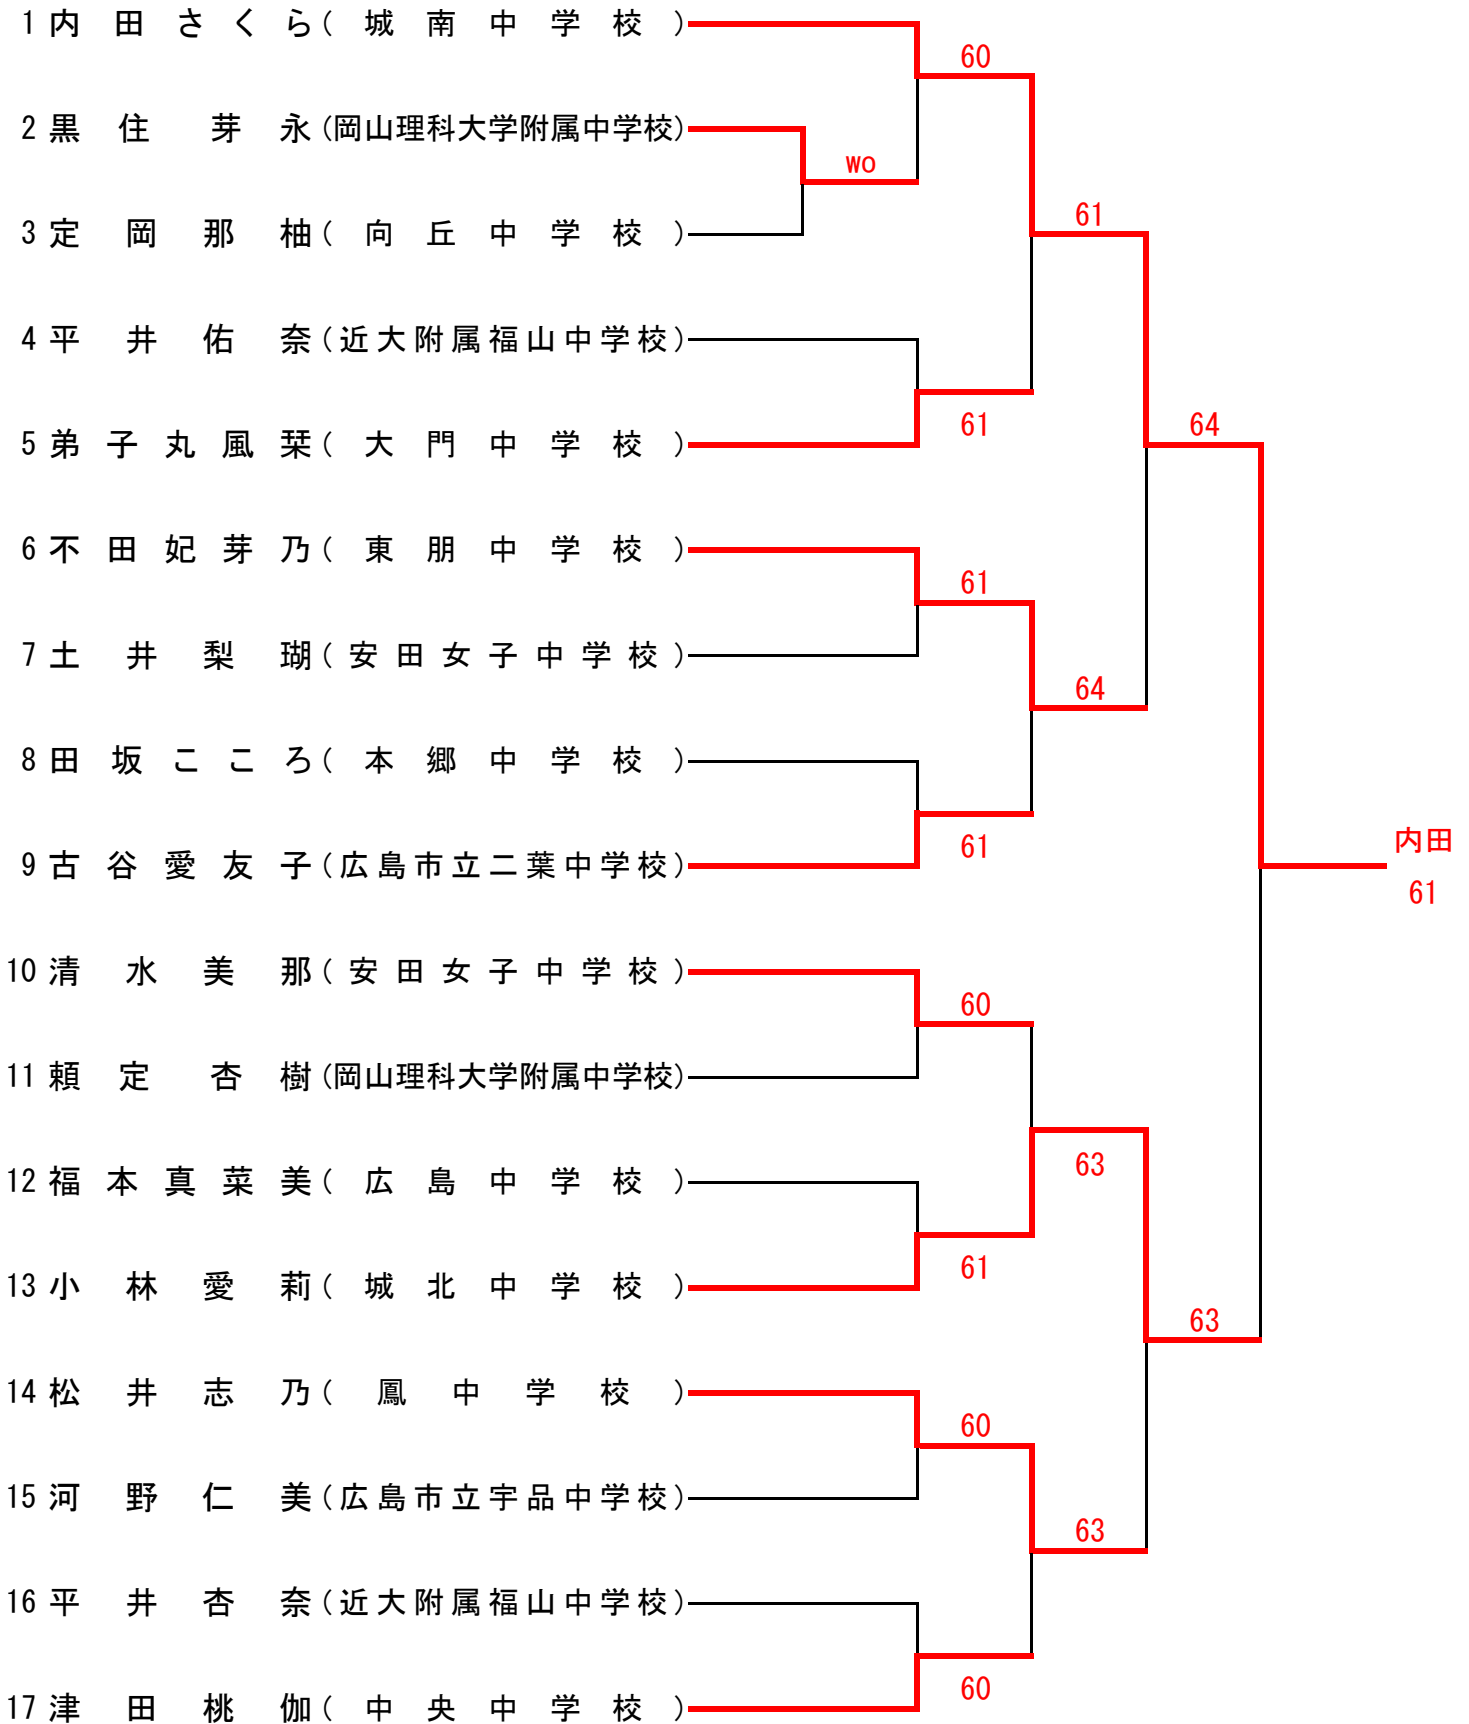

小学校男子シングルス (Aブロック)

小学校男子シングルス (Bブロック)

小学校男子シングルス (Cブロック)

小学生女子シングルス

中学校男子シングルス (Aブロック)

中学校男子シングルス (Bブロック)

中学生女子シングルス

第24回福山ジュニアテニス大会

高校生男子シングルス (Aブロック)

1 村竹 裕貴 (広島なぎさ高等学校)	bye			
			60	
2 野中 龍成 (葦陽高校)				
3 藤井 啓之 (明王台高校)		64		
			62	
4 片山 大雅 (神辺旭高校)				
5 高野 滉己 (誠之館高校)		62		
6 小原 拓也 (近大附属福山高校)			62	
7 坂本 陸 (大門高校)		76 (1)		
				61
8 藤井 完太 (明王台高校)	bye			
			61	
9 後藤 和磨 (近大附属福山高校)				
10 山田 純平 (誠之館高校)		60		
			64	
11 大澤 弘季 (明王台高校)				
12 高田 桂伸 (広島県立広島高等学校)		60		
			60	
	bye			
13 小早川 馨輝 (大門高校)				
14 野村 尚希 (葦陽高校)		60		
				田部 WO
15 那須 壮一郎 (明王台高校)				
16 葉山 けい (大門高校)			63	
		64		
17 濟木 寛太 (誠之館高校)				
18 平田 悠樹 (広島県立総合技術高等学校)				63
19 村田 悠輔 (近大附属福山高校)		75		
			60	
	bye			
20 田坂 一馬 (葦陽高校)				
21 江原 璃玖 (明王台高校)				64
		WO		
22 山田 拓実 (誠之館高校)				
23 三島 航大 (神辺旭高校)		76 (2)		
			60	
24 西尾 和樹 (葦陽高校)				
25 山廣 昂志 (大門高校)				62
		64		
26 植村 公平 (盈進高校)				
	bye			
27 田部 智也 (広島なぎさ高等学校)				WO

2015/12/23 竹ヶ端テニスコート

高校生男子シングルス (Bブロック)

28 熊田 尚登 (葦陽高校)	bye			
			60	
29 片山 真希 (明王台高校)				
30 臼井 真輝 (広島県立総合技術高等学校)		60		
				61
31 元屋 貴博 (誠之館高校)				
32 舛川 蓮太 (大門高校)		75		
			64	
33 伊佐 陸 (葦陽高校)				
34 池田 壮希 (神辺旭高校)		60		
				61
35 伊藤 雄太 (広島県立広島高等学校)	bye			
				61
36 新井 誓良 (葦陽高校)			60	
37 松本 和真 (誠之館高校)				
				62
38 近藤 諒 (大門高校)				
39 榊原 潤也 (近大附属福山高校)		64		
				60
40 岡田 将樹 (明王台高校)			75	
41 心石 開 (広島県立広島高等学校)				
				熊田 75
42 三好 翔大 (誠之館高校)				
				63
43 畑山 旺立 (大門高校)				
44 東 洸太 (近大附属福山高校)			60	
				60
45 才野 準 (金光学園高校)				
46 松永 裕貴 (明王台高校)			60	
				60
	bye			
47 竹内 優太 (広島県立広島高等学校)				
				62
48 舛田 洸太 (広島県立総合技術高等学校)				
49 諏沢 友彦 (誠之館高校)		60		
				64
50 縞居 和哉 (大門高校)				
51 内海 孝太 (明王台高校)			60	
				62
52 北村 悠太 (葦陽高校)				
		64		
53 廣田 陽紀 (近大附属福山高校)				
			61	
	bye			
54 三浦 直也 (誠之館高校)				

第24回福山ジュニアテニス大会

高校生男子シングルス (Cブロック)

2015/12/23 竹ヶ端テニスコート

高校生男子シングルス (Dブロック)

高校生男子シングルス (Eブロック)

高校生女子シングルス (Aブロック)

高校生女子シングルス (Bブロック)