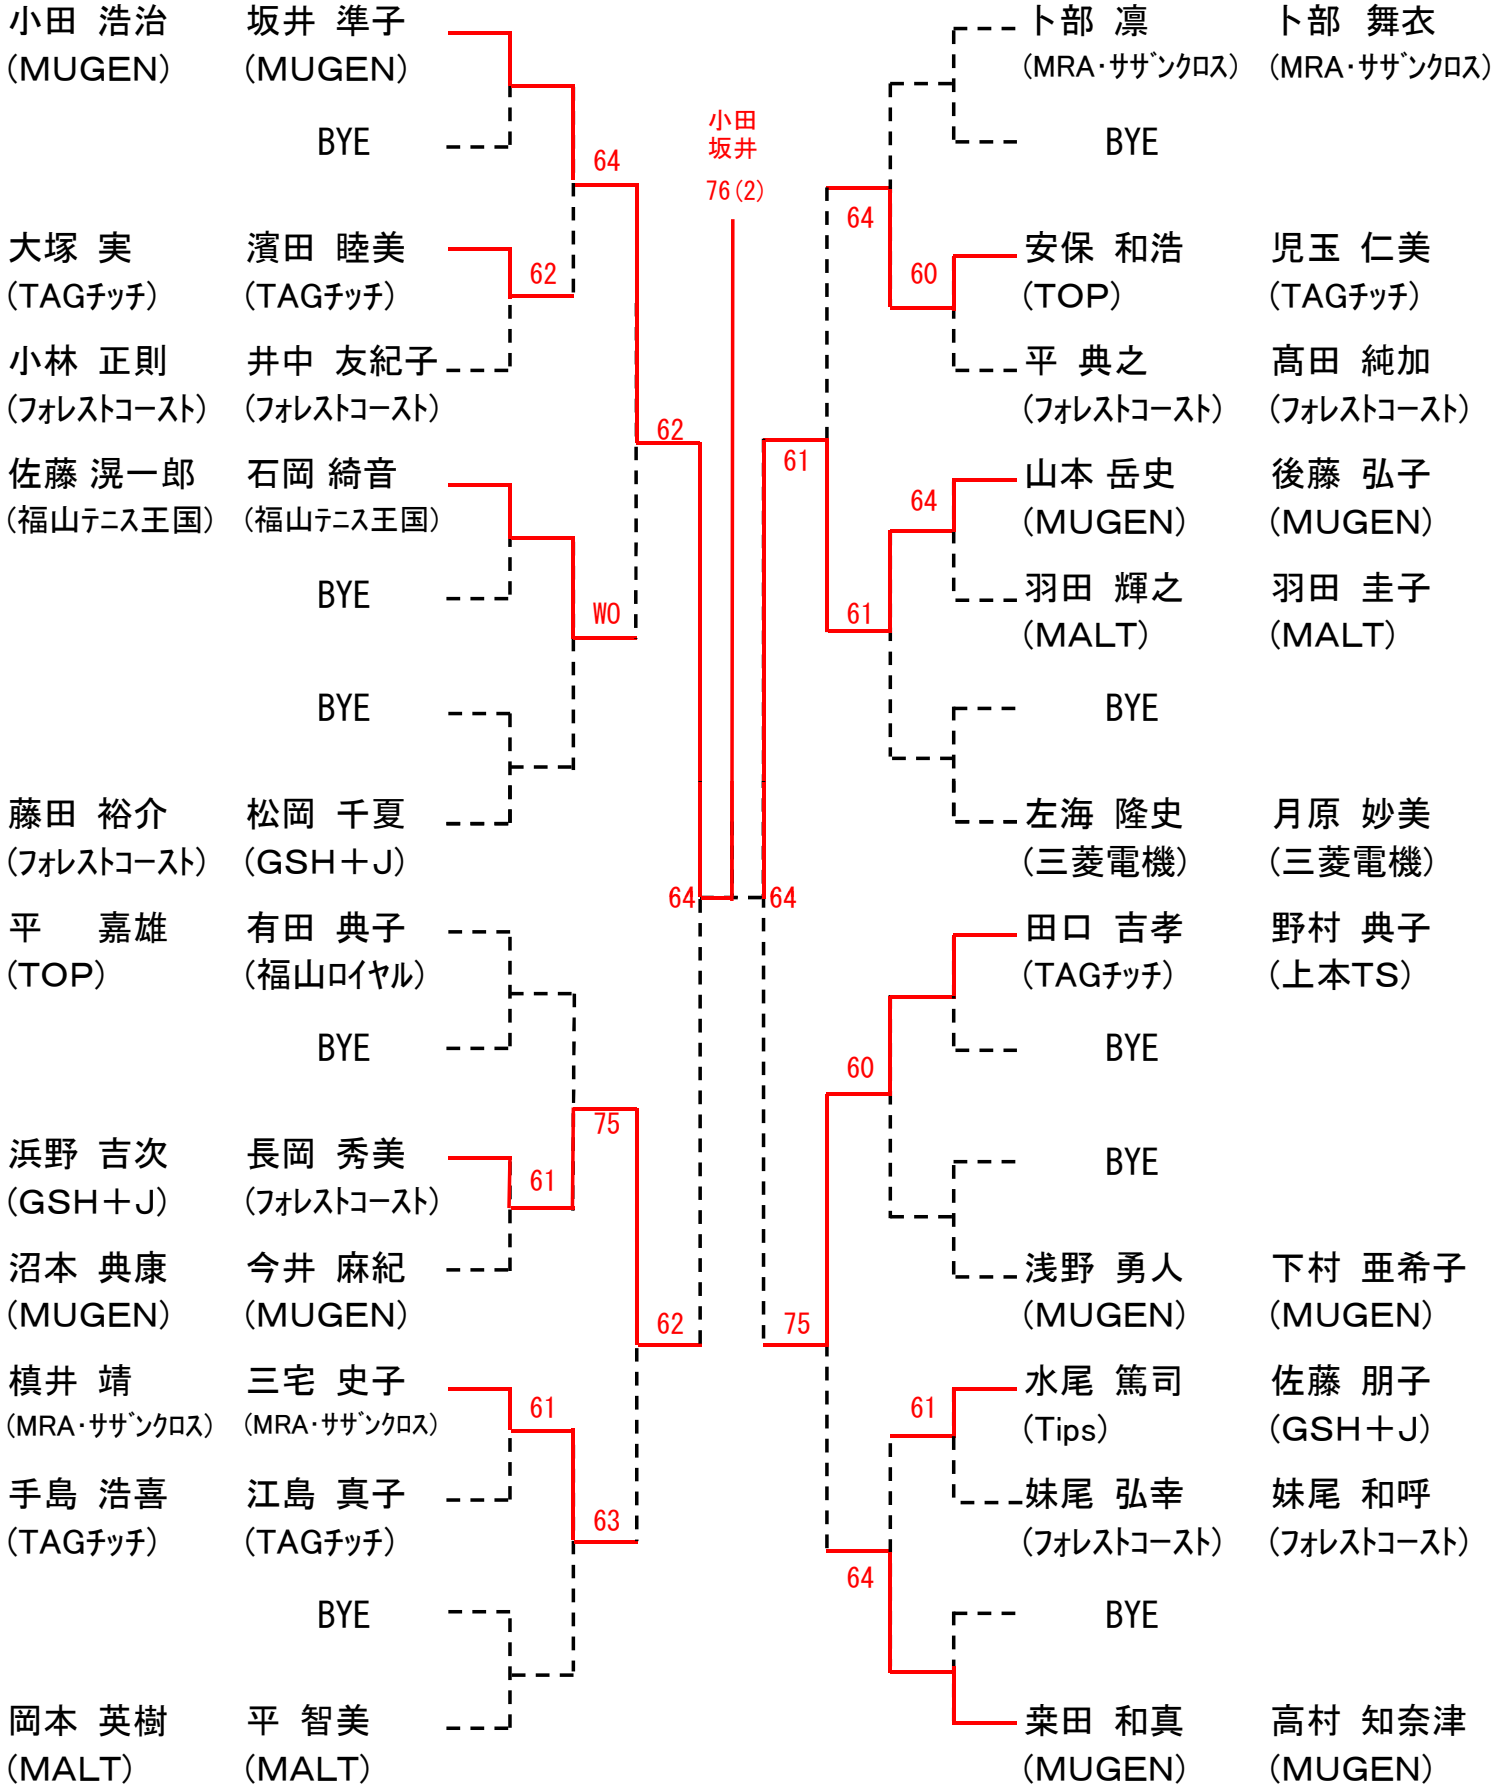

第9回福山ミックスダブルステニス大会

オープンクラス

端本 春輝 (TOP)	端本 てる子 (TOP)	
	BYE	
棗田 洋輔 (MRA・サザンクロス)	棗田 理恵 (MRA・サザンクロス)	62
林 智和 (Down Under)	岡 くみ (Down Under)	61
本多 優 (BINGO)	眞田 美樹 (福山市職労)	64
佐藤 正章 (MRA・サザンクロス)	加藤 順子 (MRA・サザンクロス)	76(5)
	BYE	61
成毛 宏充 (寄島ローン)	大濱 由季 (福山平成大学)	
ト部 恵太 (上本TS)	浅胡 真衣 (上本TS)	75
	BYE	63
中原 光生 (ザ☆ミッツ)	江部 孝枝 (フォレストコースト)	62
高尾 秀一 (MRA・サザンクロス)	新良貴 智恵 (MRA・サザンクロス)	
金尾 敏弘 (MRA・サザンクロス)	鈴木 加恵 (MRA・サザンクロス)	61
貞光 裕之 (JFEスチール)	羽田 美和子 (JFEスチール)	64
	BYE	61
藤岡 光輝 (MRA・サザンクロス)	谷末 香久野 (B&Gクラブ)	

箱田 戸田
11
RET

第9回福山ミックスダブルステニス大会

D級

第9回福山ミックスダブルステニス大会

オープン (コンソレーション)

棗田 洋輔 棗田 理恵
(MRA・サザンクロス) (MRA・サザンクロス)

端本 春輝 端本 てる子
(TOP) (TOP)

金尾 敏弘 鈴木 加恵
(MRA・サザンクロス) (MRA・サザンクロス)