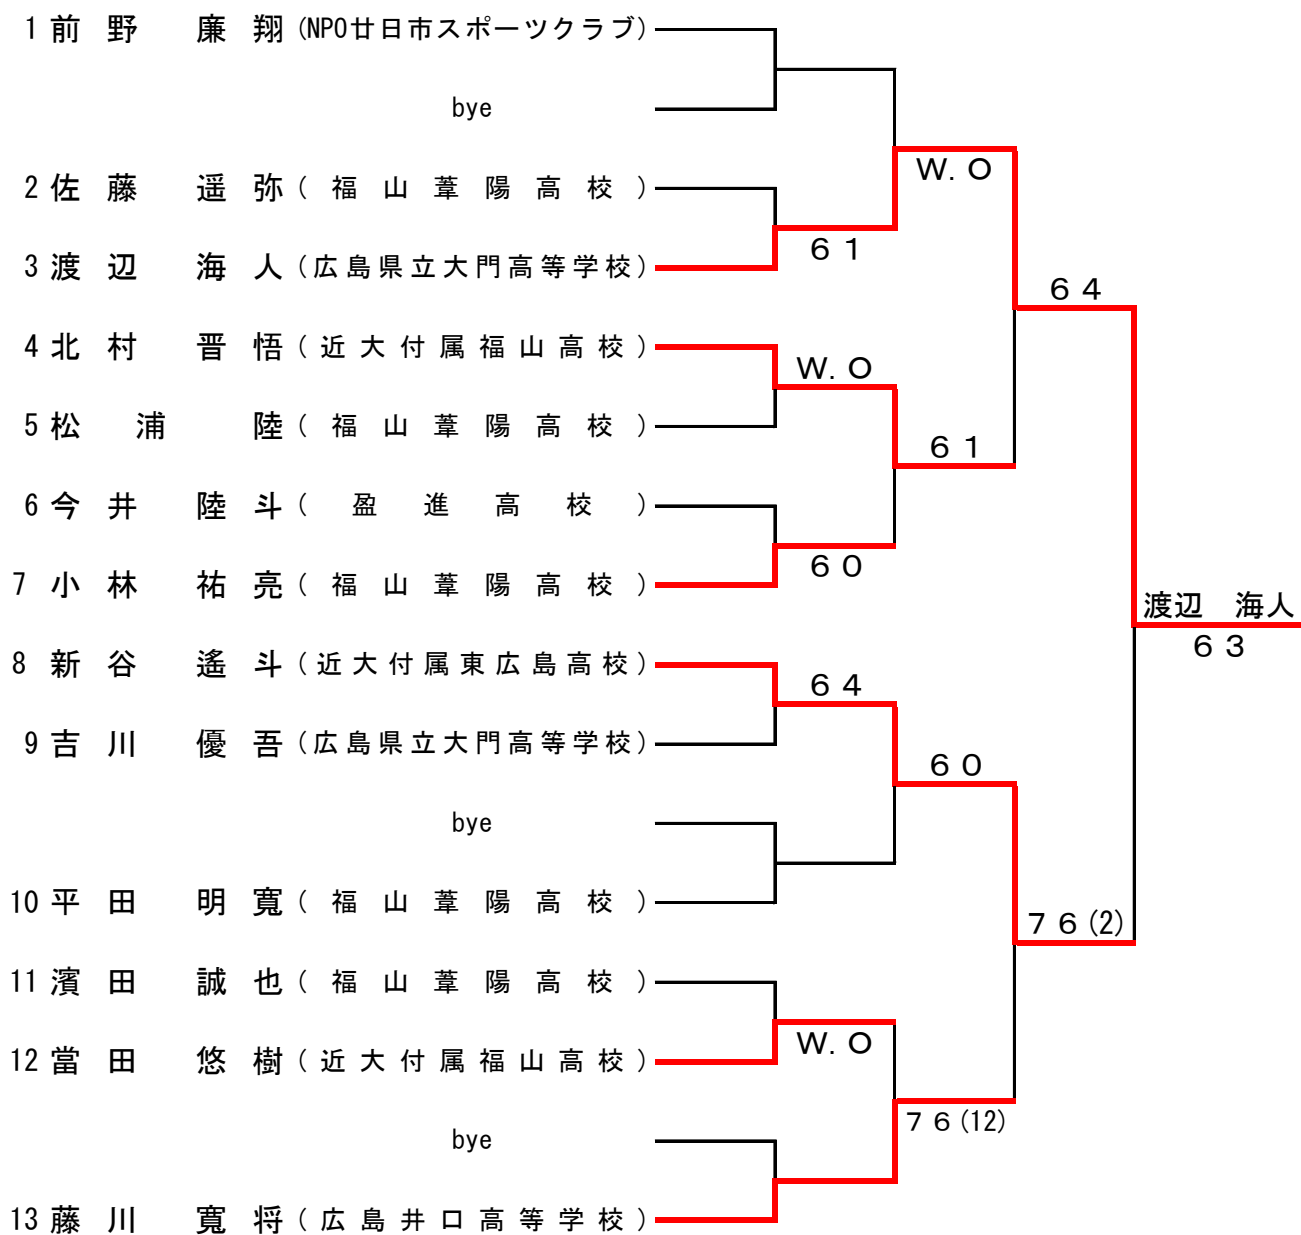

## 高校生男子オープン

### 高校生女子Aブロック

名 前	所 属	小林愛莉	小宮佑楽羅	久保菜摘	完了試合	勝敗	順位
小 林 愛 莉	福山葦陽高校		60	60	2	2-0	1
小 宮 佑 楽 羅	英数学館高校	06		64	2	1-1	2
久 保 菜 摘	福山葦陽高校	06	46		2	0-2	3

### 高校生女子Bブロック

名 前	所 属	田坂こころ	後藤洋夢	小川真由	濱石乃彩	完了試合	勝敗	順位
田 坂 こ こ ろ	福山葦陽高校		26	60	60	3	2-1	2
後 藤 洋 夢	府中東高校	62		64	61	3	3-0	1
小 川 真 由	福山葦陽高校	06	46		64	3	1-2	3
濱 石 乃 彩	福山明王台高校	06	16	46		3	0-3	4