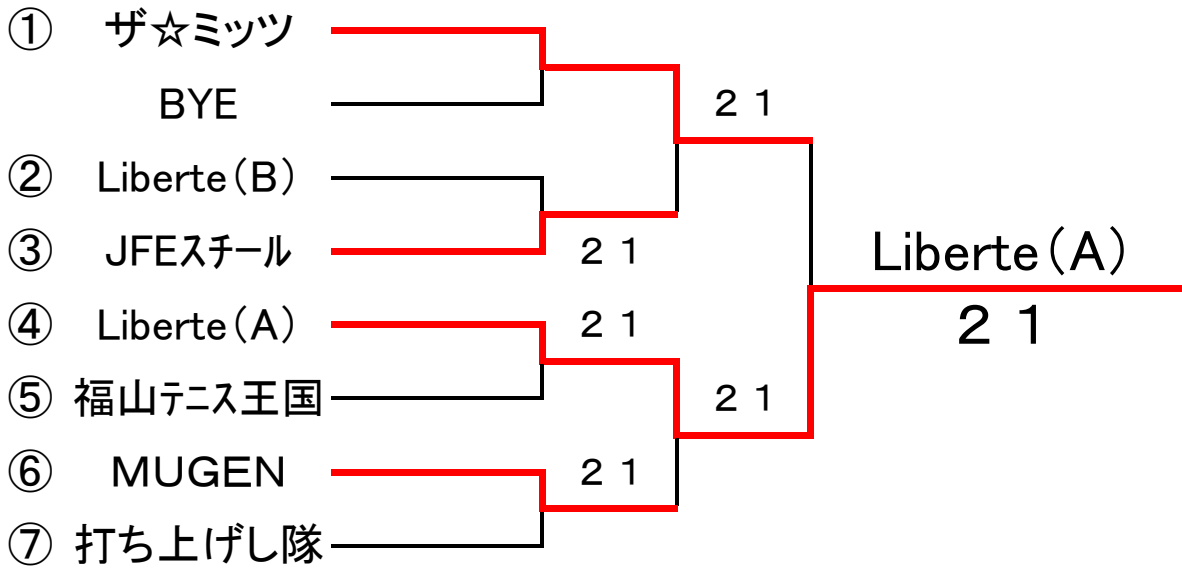

第38回 福山市テニス協会団体対抗戦

男子オープン

男子B・C級

男子D級

第38回 福山市テニス協会団体対抗戦

女子オープン

		MUGEN	GSH	TOP	完了試合	勝 敗	順 位
①	MUGEN		2 1	3 0	2	2-0	1
②	GSH	1 2		0 3	2	0-2	3
③	TOP	0 3	3 0		2	1-1	2

女子C・D級