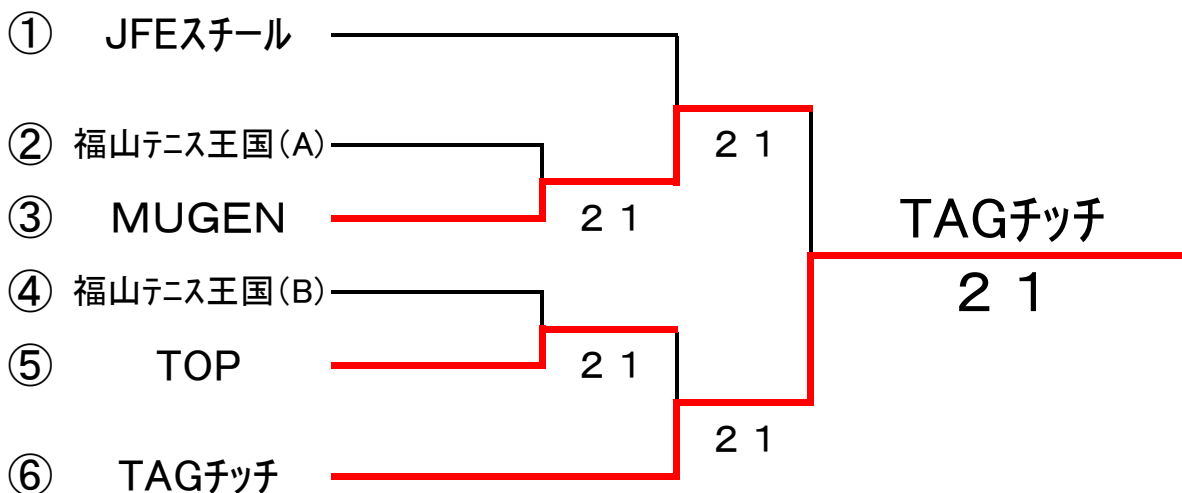

第38回 福山市テニス協会団体対抗戦

男子オープン

男子B・C級

男子D級

第38回 福山市テニス協会団体対抗戦

女子オープン

		MUGEN	GSH	TOP	完了試合	勝 敗	順 位
①	MUGEN		2 1	3 0	2	2-0	1
②	GSH	1 2		0 3	2	0-2	3
③	TOP	0 3	3 0		2	1-1	2

女子C・D級