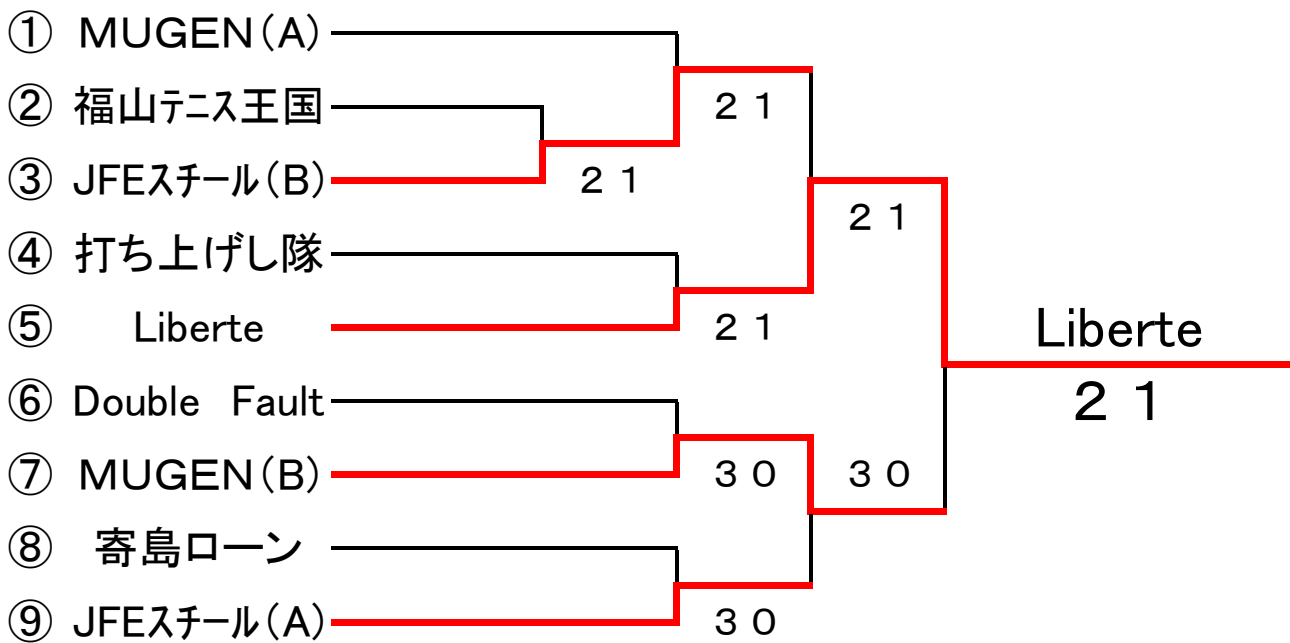

第38回 福山市テニス協会団体対抗戦

男子オープン

男子B・C級

男子D級

第38回 福山市テニス協会団体対抗戦

女子オープン

		MUGEN	GSH	TOP	完了試合	勝 敗	順 位
①	MUGEN		2 1	3 0	2	2-0	1
②	GSH	1 2		0 3	2	0-2	3
③	TOP	0 3	3 0		2	1-1	2

女子C・D級